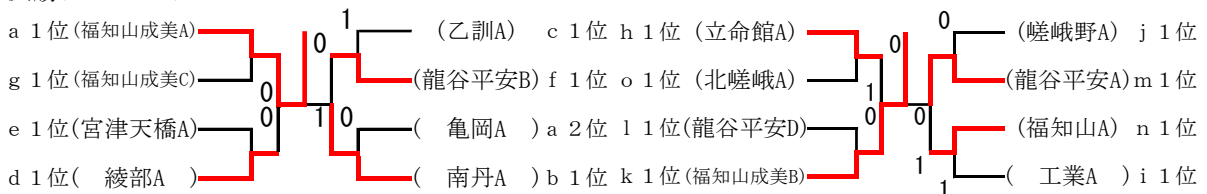

夏季大会(団体対抗戦)

男子C・Dゾーン

令和4年8月23日
丹波自然運動公園

実施日 令和4年8月23日(火)8:30受付 9:00開始

参加料 1チーム 3,000円

その他 ①監督会議8:45～ ②雨天中止

Cゾーン

aリーグ		1	2	3	4	順位
1	福知山成美A	△	③	③	③	1
2	工業C	0	△	1	1	4
3	桃山A	0	②	△	0	3
4	亀岡A	0	②	③	△	2

bリーグ		1	2	3	順位
1	南丹A	△	③	③	1
2	龍谷平安C	0	△	③	2
3	福知山B	0	0	△	3

cリーグ		1	2	3	順位
1	乙訓A*	△	③	③	1
2	峰山B*	0	△	0	3
3	工業B*	0	③	△	2

dリーグ		1	2	3	順位
1	綾部A	△	③	③	1
2	北嵯峨B	0	△	1	3
3	京教大附A	0	②	△	2

eリーグ		1	2	3	順位
1	菟道A*	△	②	1	2
2	桂B	1	△	0	3
3	宮津天橋A	②	③	△	1

fリーグ		1	2	3	順位
1	丹後緑風A	△	0	1	3
2	龍谷平安B	③	△	③	1
3	園部A*	②	0	△	2

gリーグ		1	2	3	順位
1	福知山成美C	△	③	③	1
2	丹後緑風C*	0	△	0	3
3	嵯峨野B	0	③	△	2

Dゾーン

hリーグ		1	2	3	順位
1	立命館A	△	③	③	1
2	宮津天橋B	0	△	②	2
3	京都橘A	0	1	△	3

iリーグ		1	2	3	順位
1	工業A	△	②	③	1
2	龍谷平安E	1	△	③	2
3	洛陽総合A*	0	0	△	3

jリーグ		1	2	3	順位
1	嵯峨野A	△	③	③	1
2	丹後緑風B	0	△	③	2
3	綾部B*	0	0	△	3

kリーグ		1	2	3	順位
1	福知山成美B	△	③	③	1
2	乙訓B*	0	△	1	3
3	洛西A	0	②	△	2

lリーグ		1	2	3	順位
1	桂A	△	②	1	3
2	龍谷平安D	1	△	②	1
3	南丹B	②	1	△	2

mリーグ		1	2	3	順位
1	龍谷平安A	△	③	②	1
2	大江A*	0	△	0	3
3	福知山成美D*	1	③	△	2

nリーグ		1	2	3	順位
1	福知山A	△	③	③	1
2	嵯峨野C*	0	△	0	3
3	城陽A	0	③	△	2

oリーグ		1	2	3	順位
1	北嵯峨A	△	③	②	1
2	亀岡B*	0	△	0	3
3	峰山A	1	③	△	2

決勝トーナメント

予選リーグコート

- a リーグ 7・8コート
- b リーグ 1コート
- c リーグ 2コート
- d リーグ 3コート
- e リーグ 4コート
- f リーグ 5コート
- g リーグ 6コート

- h リーグ 9コート
- i リーグ 10コート
- j リーグ 11コート
- k リーグ 12コート
- l リーグ 13コート
- m リーグ 14コート
- n リーグ 15コート
- o リーグ 16コート