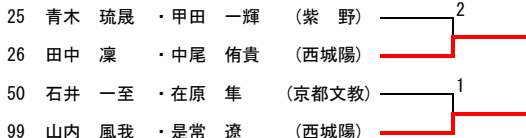

令和4年度 京都府高等学校ソフトテニス選手権大会個人戦

兼 全国高等学校ソフトテニス選手権大会個人戦京都府予選
兼 近畿高等学校ソフトテニス選手権大会個人戦京都府予選

令和4年6月4日
丹波自然運動公園テニスコート

【男子の部】

敗者復活戦

- ①上位6ペアが、令和4年度全国高等学校ソフトテニス選手権大会(愛媛県)に京都府代表ペアとして出場。
- ②上位16ペアが、令和4年度近畿高等学校ソフトテニス選手権大会(大阪府)に京都府代表ペアとして出場。
- ③上位8ペアが、京都府代表選手最終予選(ダブルス・シングルス)に出場。
- ④ベスト16~32のペアは、京都府代表選手1次予選(ダブルス)に出場。
- ⑤上位32ペアは、京都府高等学校選抜個人戦(R4 10月)の予選免除の資格になります。

※大会冊子の進行表に従って進行しますが、試合の状況で変更する場合があります。

※ベンチは番号の若いペアが北側(体育館側)とします。

※前試合開始直後に本部にてトスを行います。

優勝	堀谷 優友・内藤 拓磨 (福知山成美)	神谷 駿介・濱岡 由都 (京都文教)
準優勝	山科 柗弥・北川 勝斗 (福知山成美)	原 一紗・曾田 大翼 (立命館)
第3位	濱本 莉輝・福島 瑞樹 (京都文教)	山崎 琉樹・奥村 睦 (京都文教)
第3位	木下 脩希・佐藤 元気 (綾部)	木戸 盟王・岡田 力輝 (南丹)
第5位	田中 凜・中尾 侑貴 (西城陽)	本郷 岳・富永 健真 (福知山成美)
第5位	山内 風我・是常 遼 (西城陽)	高垣 佳弘・笹尾 侖芽 (南丹)
ベスト8	青木 琉晟・甲田 一輝 (紫野)	西村 然・佐野 生季 (紫野)
ベスト8	石井 一至・在原 隼 (京都文教)	志水 涼・川俣 亮 (京都文教)