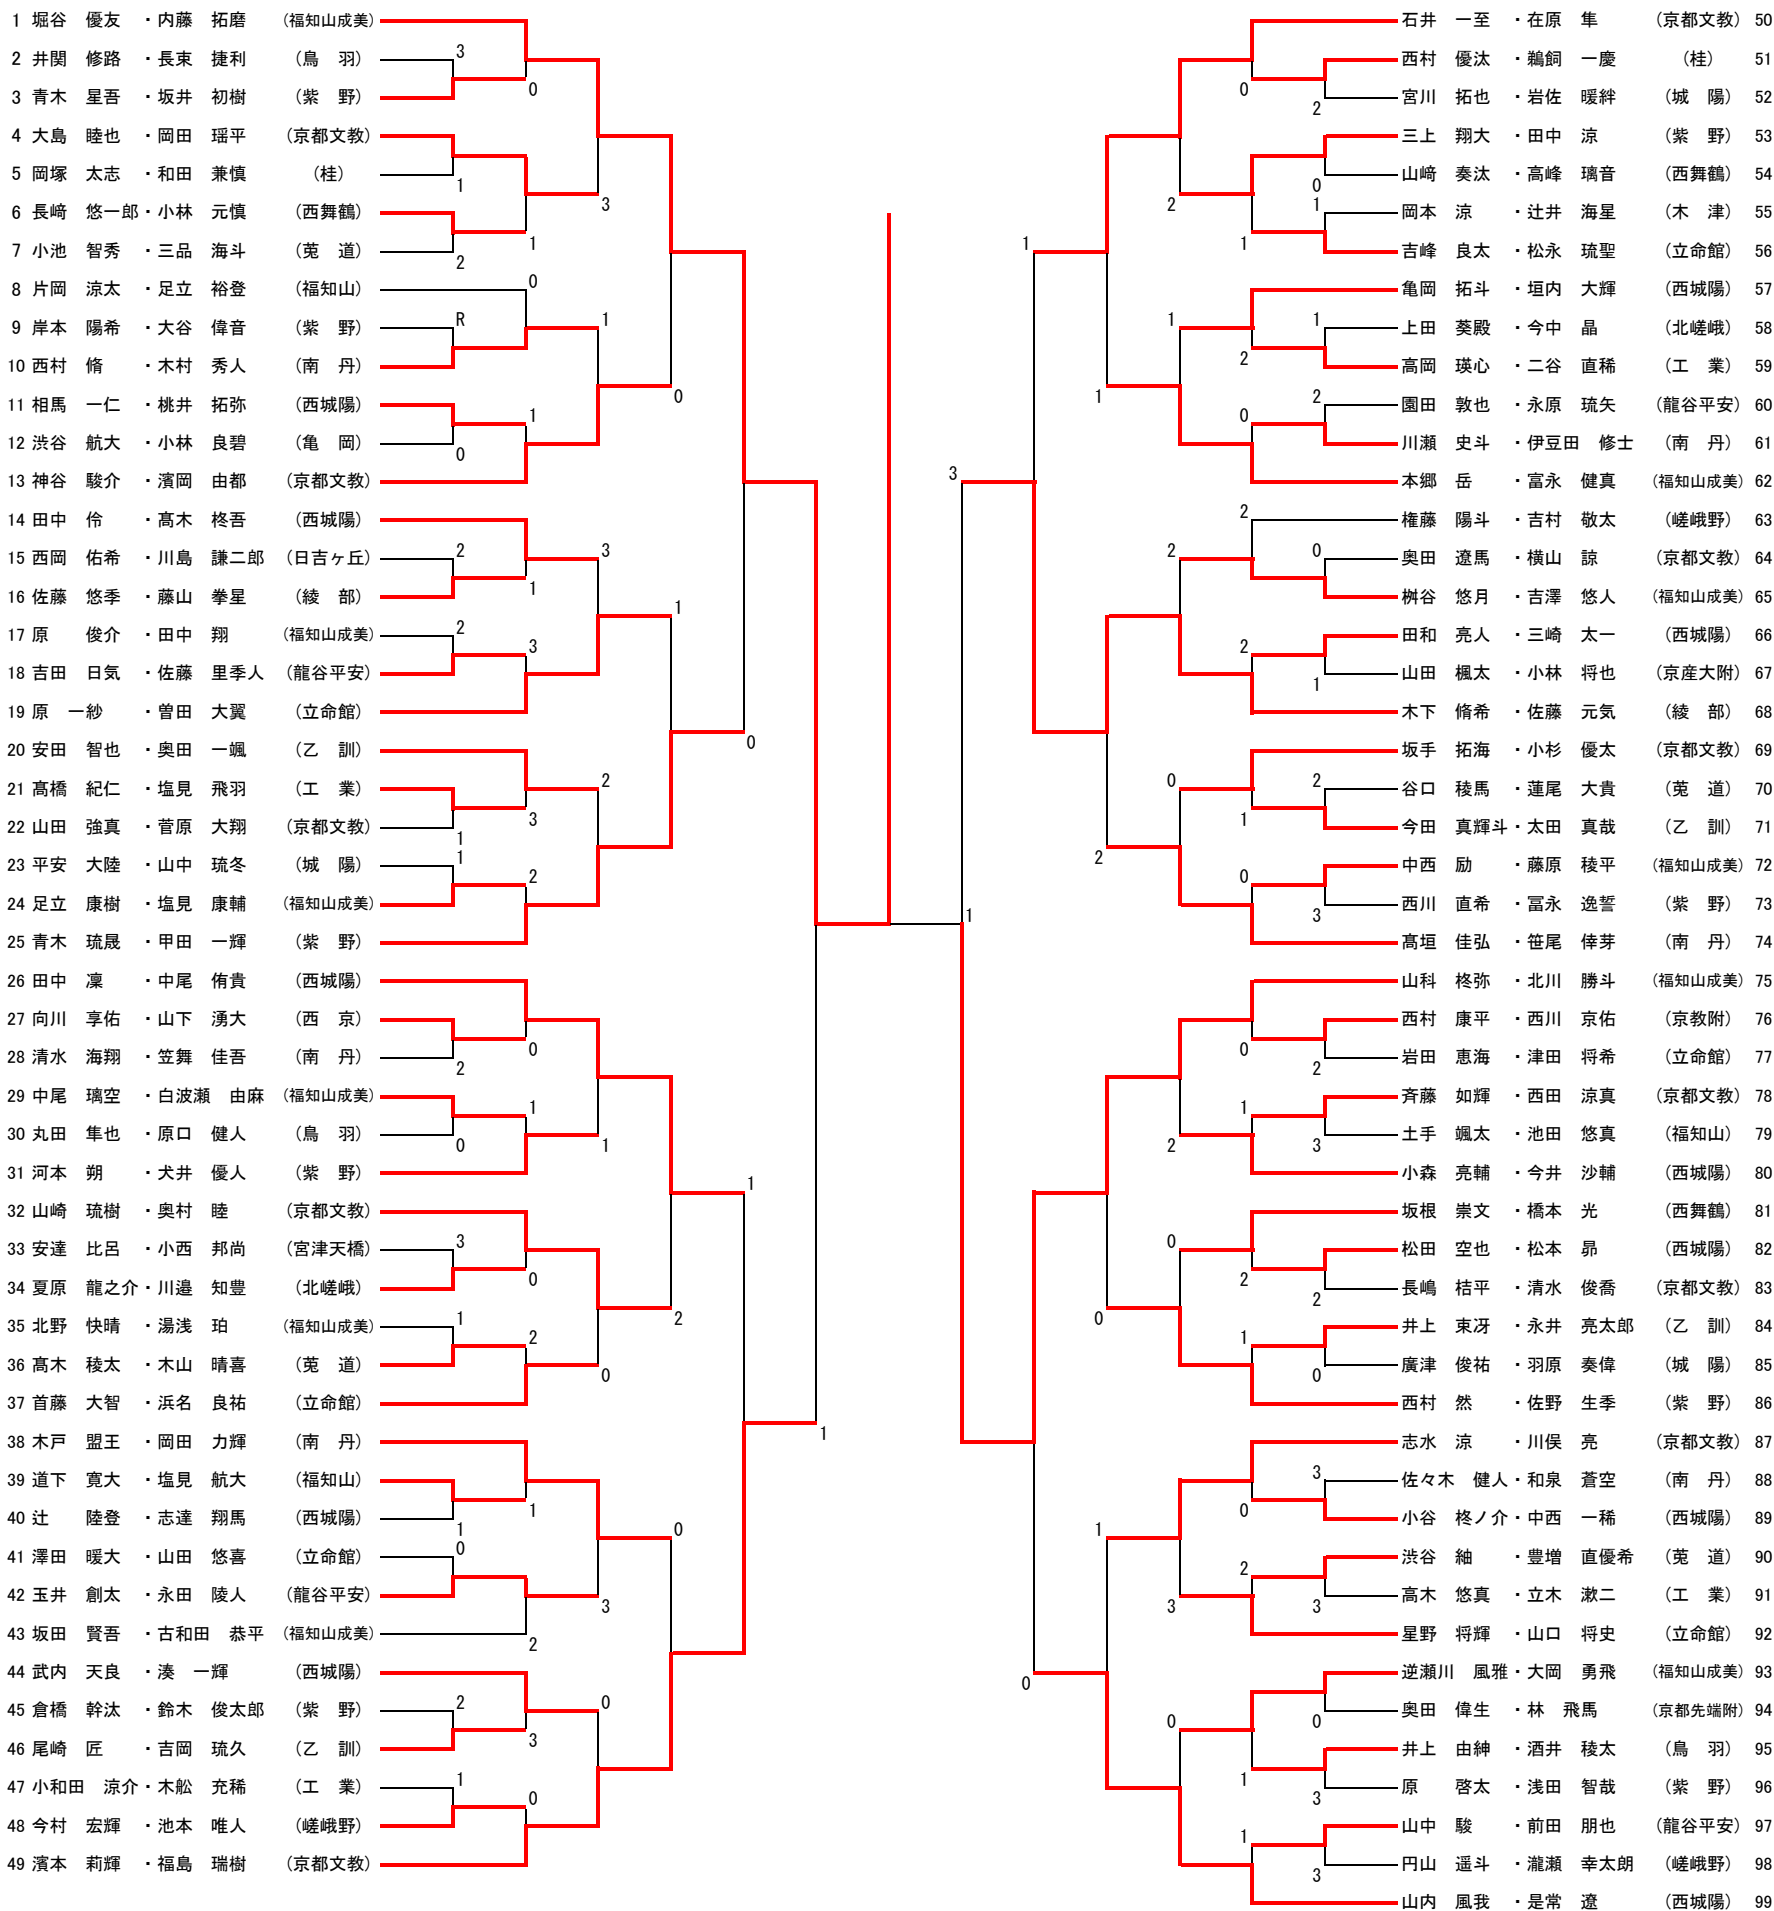

令和4年度 京都府高等学校ソフトテニス選手権大会個人戦

兼 全国高等学校ソフトテニス選手権大会個人戦京都府予選
兼 近畿高等学校ソフトテニス選手権大会個人戦京都府予選

令和4年6月4日
丹波自然運動公園テニスコート

【男子の部】

敗者復活戦

- ①上位6ペアが、令和4年度全国高等学校ソフトテニス選手権大会(愛媛県)に京都府代表ペアとして出場。
- ②上位16ペアが、令和4年度近畿高等学校ソフトテニス選手権大会(大阪府)に京都府代表ペアとして出場。
- ③上位8ペアが、京都府代表選手最終予選(ダブルス・シングルス)に出場。
- ④ベスト16~32のペアは、京都府代表選手1次予選(ダブルス)に出場。
- ⑤上位32ペアは、京都府高等学校選抜個人戦(R4 10月)の予選免除の資格になります。

※大会冊子の進行表に従って進行しますが、試合の状況で変更する場合があります。

※ベンチは番号の若いペアが北側(体育館側)とします。

※前試合開始直後に本部にてトスを行います。

優勝	堀谷 優友・内藤 拓磨 (福知山成美)	神谷 駿介・濱岡 由都 (京都文教)
準優勝	山科 柗弥・北川 勝斗 (福知山成美)	原 一紗・曾田 大翼 (立命館)
第3位	濱本 莉輝・福島 瑞樹 (京都文教)	山崎 琉樹・奥村 睦 (京都文教)
第3位	木下 脩希・佐藤 元気 (綾部)	木戸 盟王・岡田 力輝 (南丹)
第5位	田中 凜・中尾 侑貴 (西城陽)	本郷 岳・富永 健真 (福知山成美)
第5位	山内 風我・是常 遼 (西城陽)	高垣 佳弘・笹尾 侖芽 (南丹)
ベスト8	青木 琉晟・甲田 一輝 (紫野)	西村 然・佐野 生季 (紫野)
ベスト8	石井 一至・在原 隼 (京都文教)	志水 涼・川俣 亮 (京都文教)