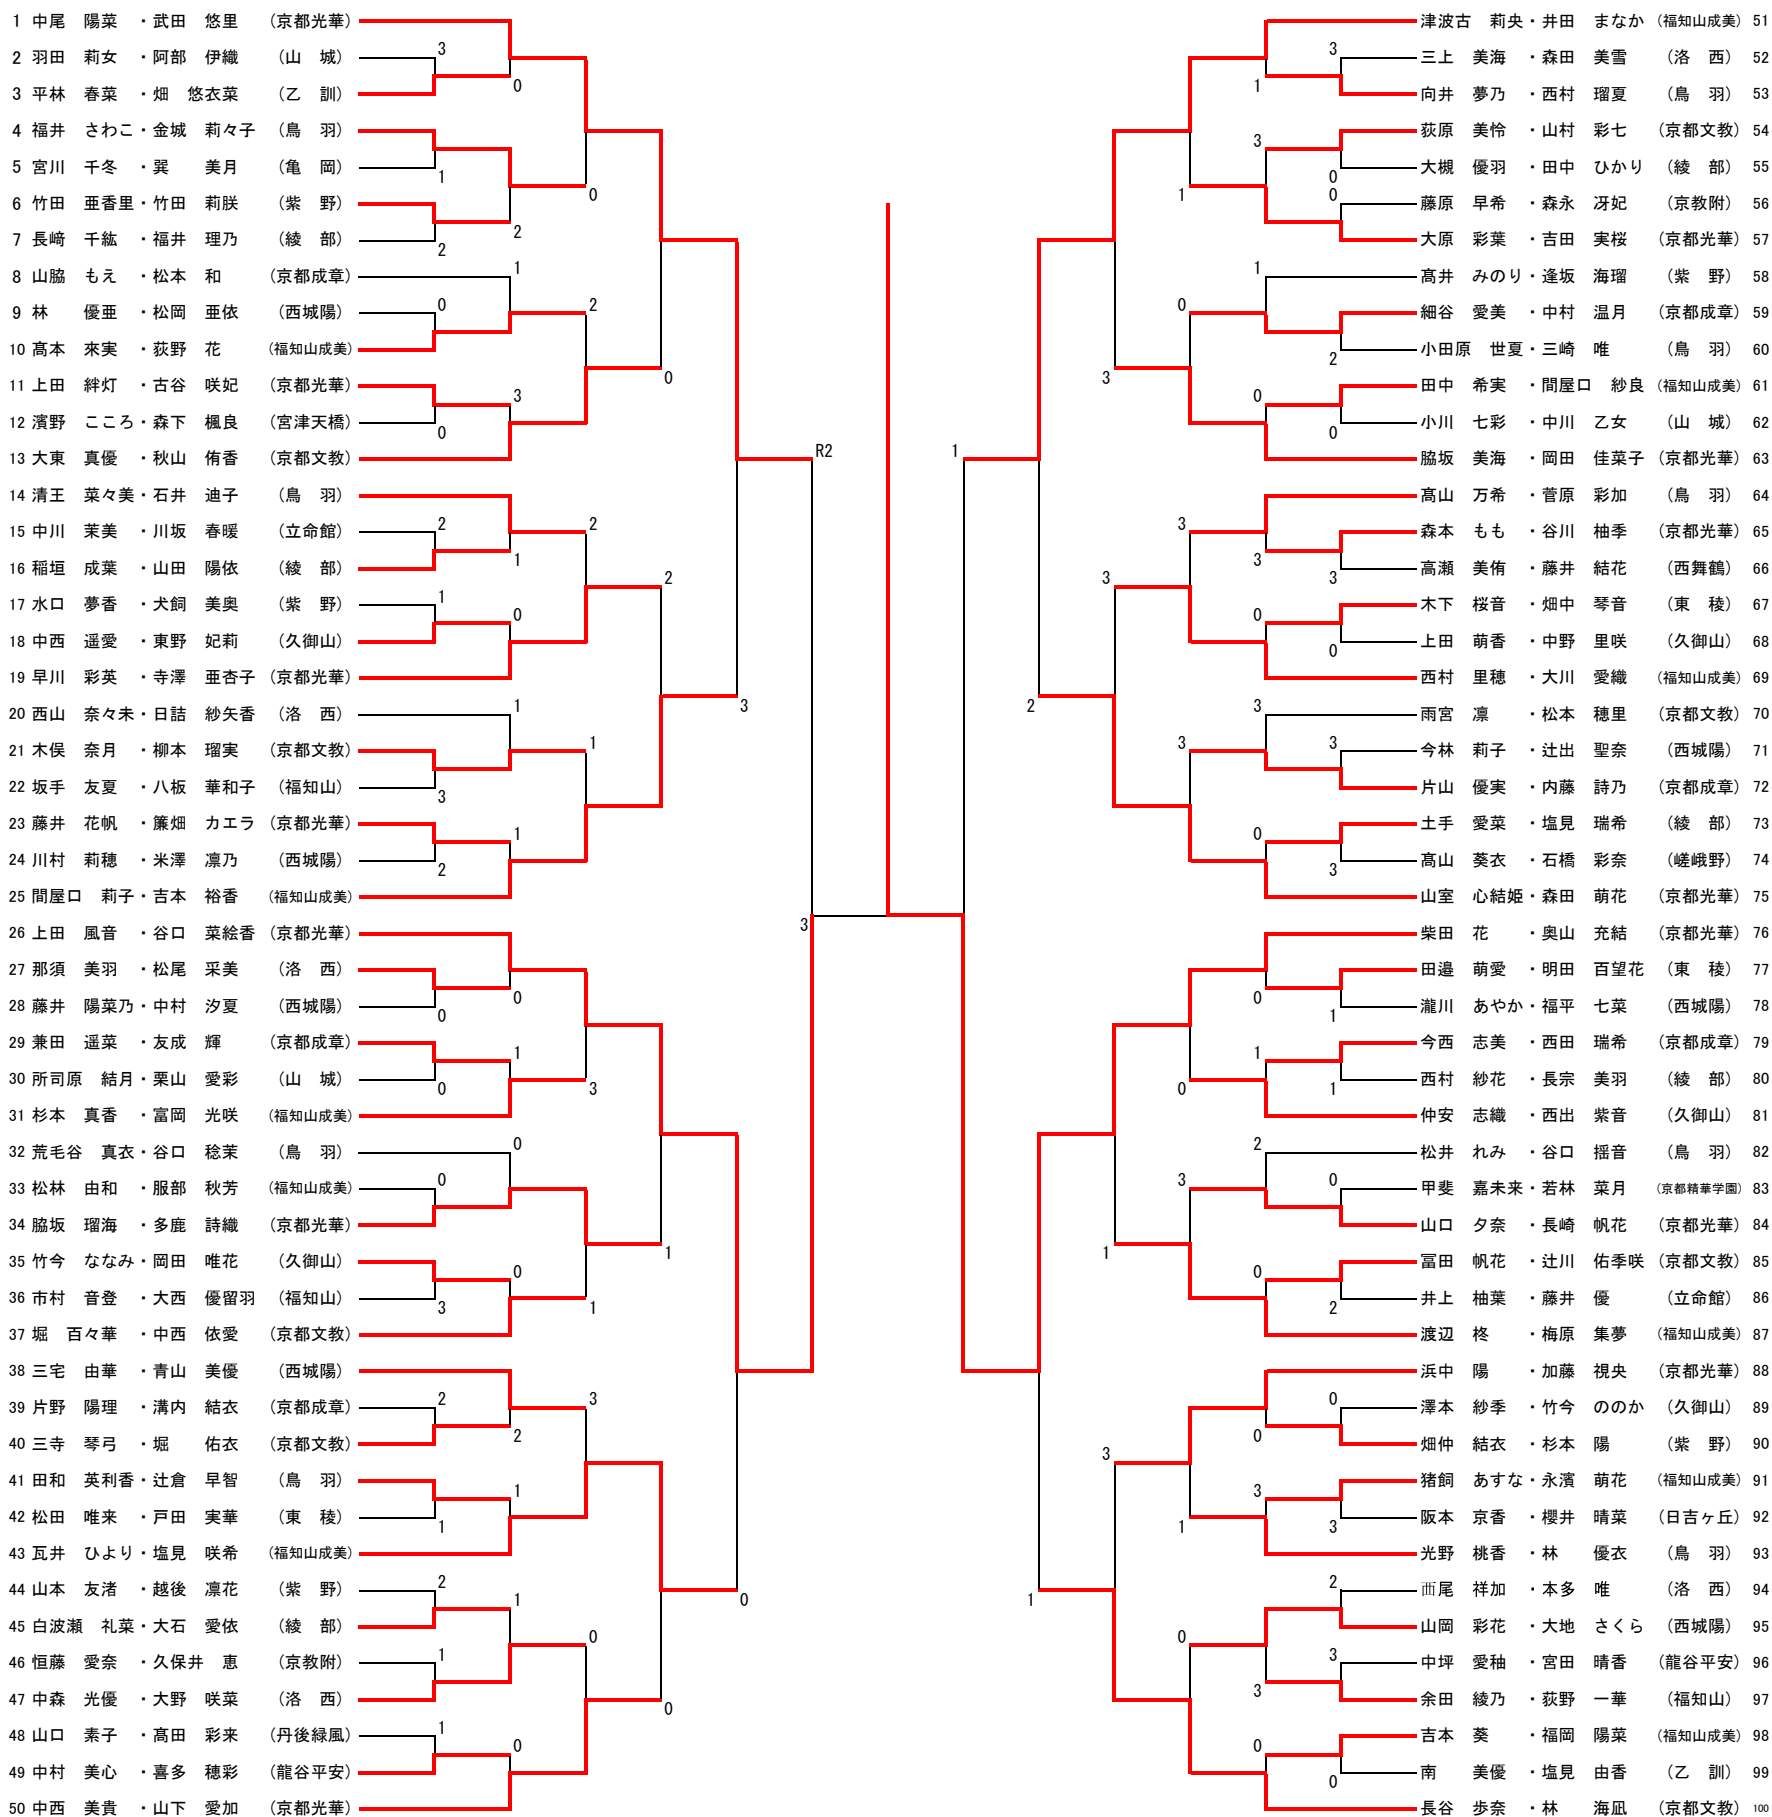

令和4年度 京都府高等学校ソフトテニス選手権大会個人戦

兼 全国高等学校ソフトテニス選手権大会個人戦京都府予選
兼 近畿高等学校ソフトテニス選手権大会個人戦京都府予選

令和4年6月4日
丹波自然運動公園テニスコート

【男子の部】

敗者復活戦

- ①上位6ペアが、令和4年度全国高等学校ソフトテニス選手権大会(愛媛県)に京都府代表ペアとして出場。
- ②上位16ペアが、令和4年度近畿高等学校ソフトテニス選手権大会(大阪府)に京都府代表ペアとして出場。
- ③上位8ペアが、京都府代表選手最終予選(ダブルス・シングルス)に出場。
- ④ベスト16~32のペアは、京都府代表選手1次予選(ダブルス)に出場。
- ⑤上位32ペアは、京都府高等学校選抜個人戦(R4 10月)の予選免除の資格になります。

※大会冊子の進行表に従って進行しますが、試合の状況で変更する場合があります。

※ベンチは番号の若いペアが北側(体育館側)とします。

※前試合開始直後に本部にてトスを行います。

優勝	堀谷 優友・内藤 拓磨 (福知山成美)	神谷 駿介・濱岡 由都 (京都文教)
準優勝	山科 柗弥・北川 勝斗 (福知山成美)	原 一紗・曾田 大翼 (立命館)
第3位	濱本 莉輝・福島 瑞樹 (京都文教)	山崎 琉樹・奥村 睦 (京都文教)
第3位	木下 脩希・佐藤 元気 (綾部)	木戸 盟王・岡田 力輝 (南丹)
第5位	田中 凜・中尾 侑貴 (西城陽)	本郷 岳・富永 健真 (福知山成美)
第5位	山内 風我・是常 遼 (西城陽)	高垣 佳弘・笹尾 侖芽 (南丹)
ベスト8	青木 琉晟・甲田 一輝 (紫野)	西村 然・佐野 生季 (紫野)
ベスト8	石井 一至・在原 隼 (京都文教)	志水 涼・川俣 亮 (京都文教)

令和4年度 京都府高等学校ソフトテニス選手権大会個人戦
兼 全国高等学校ソフトテニス選手権大会個人戦京都府予選
兼 近畿高等学校ソフトテニス選手権大会個人戦京都府予選

令和4年6月4日
丹波自然運動公園テニスコート

【女子の部】

①上位8ペアが、令和4年度全国高等学校ソフトテニス選手権大会（愛媛県）に京都府代表ペアとして出場。

②上位16ペアが、令和4年度近畿高等学校ソフトテニス選手権大会（大阪府）に京都府代表ペアとして出場。