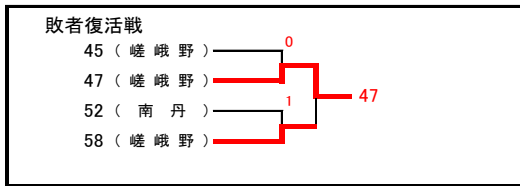

令和4年度 全国総体個人戦北西ブロック予選

令和4年5月14日
会場:洛西浄化センター

男子の部

1. 予選免除ペア(学校名) 5ペア
2. 高垣 佳弘②・笹尾 倅芽③(南丹)
   - 木戸 盟王②・岡田 力輝③(南丹)
   - 首藤 大智③・浜名 良祐②(立命館)
   - 星野 将輝②・山口 将史③(立命館)
   - 権藤 陽斗③・吉村 敬太③(嵯峨野)

優勝	22 原一紗②・曾田大翼③(立命館)
準優勝	42 吉峰良太②・松永琉聖②(立命館)
第3位	12 西村脩①・木村秀人①(南丹)
	82 今田真輝斗③・太田真哉③(乙訓)
ベスト8	1 安田智也③・奥田一颯③(乙訓)
	41 尾崎匠②・吉岡琉久②(乙訓)
	61 夏原龍之介③・川邊知豊③(北嵯峨)
ベスト16	62 澤田暖大②・山田悠喜②(立命館)
	8 奥田偉生③・林飛馬③(京都先端附)
	21 渋谷航大②・小林良碧①(亀岡)
	31 岡塚太志②・和田兼慎③(桂)
	34 佐々木健人①・和泉蒼空①(南丹)
ベスト20	51 井上東冴②・永井亮太郎③(乙訓)
	55 西村優汰②・鶴飼一慶③(桂)
	71 川瀬史斗②・伊豆田修士②(南丹)
	75 上田葵殿③・今中晶③(北嵯峨)
	16 岩田恵海②・津田将希②(立命館)
28 清水海翔②・笠舞佳吾③(南丹)	
47 円山遥斗③・瀧瀬幸太郎③(嵯峨野)	
72 今村宏輝②・池本唯人③(嵯峨野)	

※この大会のベスト20は全国総体個人戦京都府予選(6月4日丹波自然公園)に北西ブロックの代表として出場。
※出場選手は2名とも背中に学校名・苗字が明記された指定形式のゼッケンを付けること。
※会場内に持ち込んだ昼食や空き缶、ペットボトル等のごみは各自が責任をもって持ち帰ること。