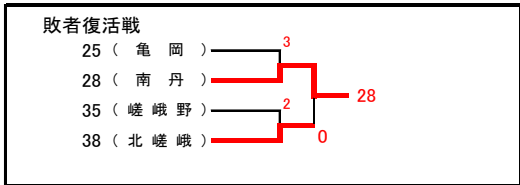

令和4年度 全国総体個人戦北西ブロック予選

令和4年5月14日
会場:洛西浄化センター

男子の部

1. 予選免除ペア(学校名) 5ペア
2. 高垣 佳弘②・笹尾 倅芽③(南丹)
   - 木戸 盟王②・岡田 力輝③(南丹)
   - 首藤 大智③・浜名 良祐②(立命館)
   - 星野 将輝②・山口 将史③(立命館)
   - 権藤 陽斗③・吉村 敬太③(嵯峨野)

優勝	22 原一紗②・曾田大翼③(立命館)
準優勝	42 吉峰良太②・松永琉聖②(立命館)
第3位	12 西村脩①・木村秀人①(南丹)
	82 今田真輝斗③・太田真哉③(乙訓)
ベスト8	1 安田智也③・奥田一颯③(乙訓)
	41 尾崎匠②・吉岡琉久②(乙訓)
	61 夏原龍之介③・川邊知豊③(北嵯峨)
ベスト16	62 澤田暖大②・山田悠喜②(立命館)
	8 奥田偉生③・林飛馬③(京都先端附)
	21 渋谷航大②・小林良碧①(亀岡)
	31 岡塚太志②・和田兼慎③(桂)
	34 佐々木健人①・和泉蒼空①(南丹)
ベスト20	51 井上東冴②・永井亮太郎③(乙訓)
	55 西村優汰②・鶴飼一慶③(桂)
	71 川瀬史斗②・伊豆田修士②(南丹)
	75 上田葵殿③・今中晶③(北嵯峨)
	16 岩田恵海②・津田将希②(立命館)
28 清水海翔②・笠舞佳吾③(南丹)	
47 円山遥斗③・瀧瀬幸太郎③(嵯峨野)	
72 今村宏輝②・池本唯人③(嵯峨野)	

※この大会のベスト20は全国総体個人戦京都府予選(6月4日丹波自然公園)に北西ブロックの代表として出場。
※出場選手は2名とも背中に学校名・苗字が明記された指定形式のゼッケンを付けること。
※会場内に持ち込んだ昼食や空き缶、ペットボトル等のごみは各自が責任をもって持ち帰ること。