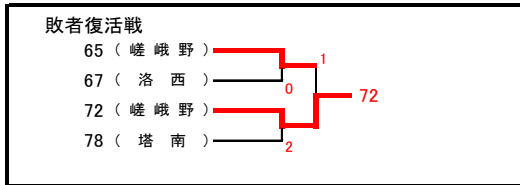

令和4年度 全国総体個人戦北西ブロック予選

令和4年5月14日
会場:洛西浄化センター

男子の部

1. 予選免除ペア(学校名) 5ペア
2. 高垣 佳弘②・笹尾 倅芽③(南丹)
   - 木戸 盟王②・岡田 力輝③(南丹)
   - 首藤 大智③・浜名 良祐②(立命館)
   - 星野 将輝②・山口 将史③(立命館)
   - 権藤 陽斗③・吉村 敬太③(嵯峨野)

優勝	22 原一紗②・曾田大翼③(立命館)
準優勝	42 吉峰良太②・松永琉聖②(立命館)
第3位	12 西村脩①・木村秀人①(南丹)
	82 今田真輝斗③・太田真哉③(乙訓)
ベスト8	1 安田智也③・奥田一颯③(乙訓)
	41 尾崎匠②・吉岡琉久②(乙訓)
	61 夏原龍之介③・川邊知豊③(北嵯峨)
ベスト16	62 澤田暖大②・山田悠喜②(立命館)
	8 奥田偉生③・林飛馬③(京都先端附)
	21 渋谷航大②・小林良碧①(亀岡)
	31 岡塚太志②・和田兼慎③(桂)
	34 佐々木健人①・和泉蒼空①(南丹)
ベスト20	51 井上東冴②・永井亮太郎③(乙訓)
	55 西村優汰②・鶴飼一慶③(桂)
	71 川瀬史斗②・伊豆田修士②(南丹)
	75 上田葵殿③・今中晶③(北嵯峨)
	16 岩田恵海②・津田将希②(立命館)
28 清水海翔②・笠舞佳吾③(南丹)	
47 円山遥斗③・瀧瀬幸太郎③(嵯峨野)	
72 今村宏輝②・池本唯人③(嵯峨野)	

※この大会のベスト20は全国総体個人戦京都府予選(6月4日丹波自然公園)に北西ブロックの代表として出場。
※出場選手は2名とも背中に学校名・苗字が明記された指定形式のゼッケンを付けること。
※会場内に持ち込んだ昼食や空き缶、ペットボトル等のごみは各自が責任をもって持ち帰ること。