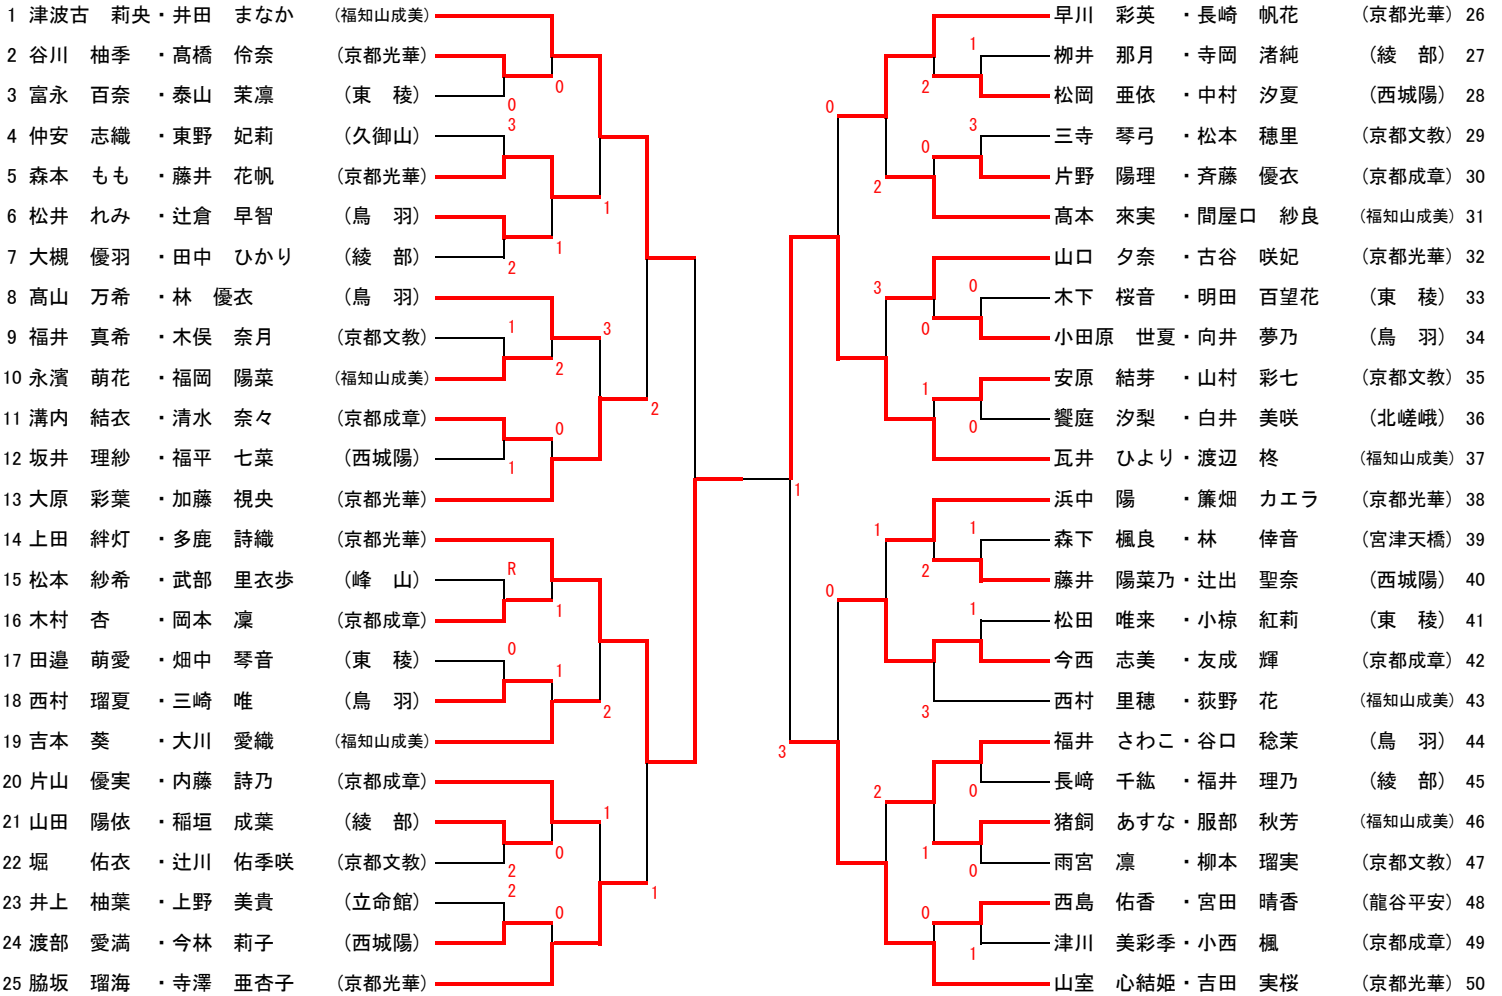

令和4年度京都府高等学校ダブルス大会

兼 ハイスクールジャパンカップダブルス京都府予選

令和4年12月25日
山城総合運動公園テニスコート

《男子の部》

- ベンチは番号が若いペアを本部側とします。
- 本部トスをしますので、試合待機となったペアは本部に来てください。トス終了後は試合コート付近で待機してください。
- 試合開始前の乱打は1分としますが、試合の進行状況でなしとする場合があります。
- 貴重品管理は各自で行ってください。また、ごみは各自が責任を持って持ち帰りをしてください。
- この大会の優勝ペアは、令和5年6月に開催されるハイスクールジャパンカップに京都府代表ペアとして出場します。
- この大会でベスト16入りしたペアは、令和5年度京都府高等学校ソフトテニス選手権大会個人戦（インターハイ予選）の予選免除ペアとなります。
- 令和4年度京都府奈良滋賀対抗戦は各府県代表12ペアで実施され、京都府は参加意思のある本大会の成績上位ペアから代表を決定します。場合によっては抽選を実施しますので、大会本部からの放送に注意してください。

優勝	坂手 拓海 ・小杉 優太	(京都文教)
準優勝	山崎 琉樹 ・川俣 亮	(京都文教)
第3位	高垣 佳弘 ・木戸 盟王	(南丹)
	星野 将輝 ・浜名 良祐	(立命館)
ベスト8	小森 亮輔 ・今井 沙輔	(西城陽)
	木下 脩希 ・水口 滋大	(綾部)
	武内 天良 ・湊 一輝	(西城陽)
	西村 脩 ・木村 秀人	(南丹)
ベスト16	田和 亮人 ・志達 翔馬	(西城陽)
	玉井 創太 ・永田 陵人	(龍谷平安)
	坂田 賢吾 ・吉澤 悠人	(福知山成美)
	三上 翔大 ・坂井 初樹	(紫野)
	奥田 太智 ・榎原 翔	(北嵯峨)
	澤田 暖大 ・橋本 伸一郎	(立命館)
	辻 陸登 ・中西 一稀	(西城陽)
西川 颯 ・木村 颯友	(洛星)	

令和4年度京都府高等学校ダブルス大会 兼 ハイスクールジャパンカップダブルス京都府予選

令和4年12月24日
山城総合運動公園テニスコート

《女子の部》

- ベンチは番号が若いペアを本部側とします。
- 本部トスをしますので、試合待機となったペアは本部に来てください。トス終了後は試合コート付近で待機してください。
- 試合開始前の乱打は1分としますが、試合の進行状況でなしとする場合があります。
- 貴重品管理は各自で行ってください。また、ごみは各自が責任を持って持ち帰りをしてください。
- この大会の優勝ペアは、令和5年6月に開催されるハイスクールジャパンカップに京都府代表ペアとして出場します。
- この大会でベスト16入りしたペアは、令和5年度京都府高等学校ソフトテニス選手権大会個人戦（インターハイ予選）の予選免除ペアとなります。
- 令和4年度京都府奈良滋賀対抗戦は各府県代表12ペアで実施され、京都府は参加意思のある本大会の成績上位ペアから代表を決定します。場合によっては抽選を実施しますので、大会本部からの放送に注意してください。