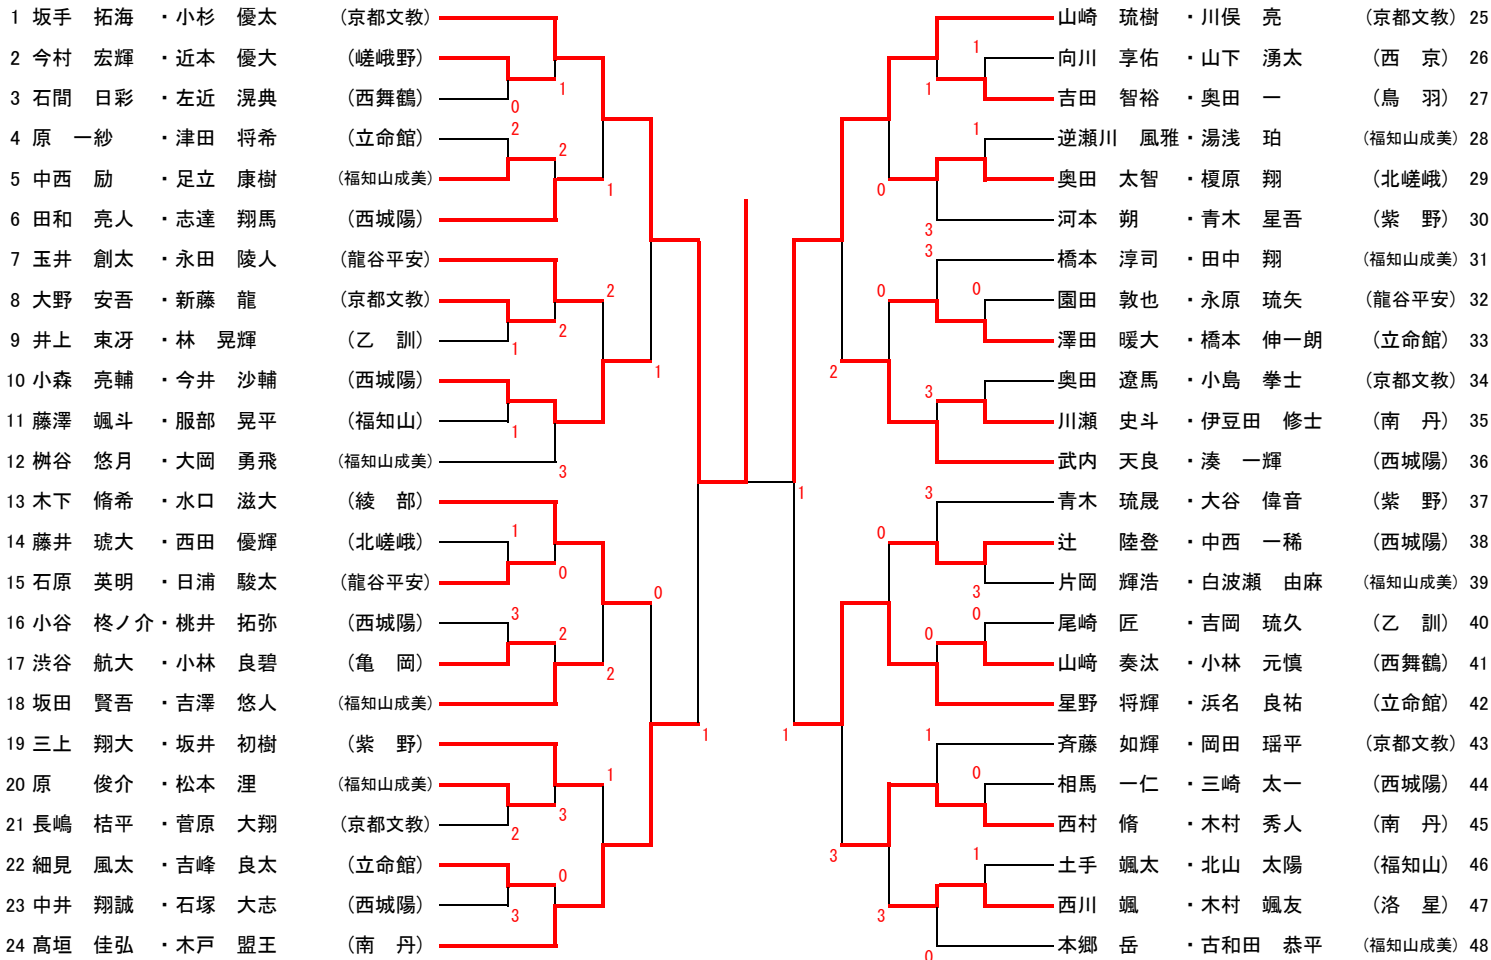

令和4年度京都府高等学校ダブルス大会

兼 ハイスクールジャパンカップダブルス京都府予選

令和4年12月25日
山城総合運動公園テニスコート

《男子の部》

- ベンチは番号が若いペアを本部側とします。
- 本部トスをしますので、試合待機となったペアは本部に来てください。トス終了後は試合コート付近で待機してください。
- 試合開始前の乱打は1分としますが、試合の進行状況でなしとする場合があります。
- 貴重品管理は各自で行ってください。また、ごみは各自が責任を持って持ち帰りをしてください。
- この大会の優勝ペアは、令和5年6月に開催されるハイスクールジャパンカップに京都府代表ペアとして出場します。
- この大会でベスト16入りしたペアは、令和5年度京都府高等学校ソフトテニス選手権大会個人戦（インターハイ予選）の予選免除ペアとなります。
- 令和4年度京都府奈良滋賀対抗戦は各府県代表12ペアで実施され、京都府は参加意思のある本大会の成績上位ペアから代表を決定します。場合によっては抽選を実施しますので、大会本部からの放送に注意してください。

優勝	坂手 拓海 ・小杉 優太	(京都文教)
準優勝	山崎 琉樹 ・川俣 亮	(京都文教)
第3位	高垣 佳弘 ・木戸 盟王	(南丹)
	星野 将輝 ・浜名 良祐	(立命館)
ベスト8	小森 亮輔 ・今井 沙輔	(西城陽)
	木下 脩希 ・水口 滋大	(綾部)
	武内 天良 ・湊 一輝	(西城陽)
	西村 脩 ・木村 秀人	(南丹)
ベスト16	田和 亮人 ・志達 翔馬	(西城陽)
	玉井 創太 ・永田 陵人	(龍谷平安)
	坂田 賢吾 ・吉澤 悠人	(福知山成美)
	三上 翔大 ・坂井 初樹	(紫野)
	奥田 太智 ・榎原 翔	(北嵯峨)
	澤田 暖大 ・橋本 伸一郎	(立命館)
	辻 陸登 ・中西 一稀	(西城陽)
西川 颯 ・木村 颯友	(洛星)	

令和4年度京都府高等学校ダブルス大会 兼 ハイスクールジャパンカップダブルス京都府予選

令和4年12月24日
山城総合運動公園テニスコート

《女子の部》

- ベンチは番号が若いペアを本部側とします。
- 本部トスをしますので、試合待機となったペアは本部に来てください。トス終了後は試合コート付近で待機してください。
- 試合開始前の乱打は1分としますが、試合の進行状況でなしとする場合があります。
- 貴重品管理は各自で行ってください。また、ごみは各自が責任を持って持ち帰りをしてください。
- この大会の優勝ペアは、令和5年6月に開催されるハイスクールジャパンカップに京都府代表ペアとして出場します。
- この大会でベスト16入りしたペアは、令和5年度京都府高等学校ソフトテニス選手権大会個人戦（インターハイ予選）の予選免除ペアとなります。
- 令和4年度京都府奈良滋賀対抗戦は各府県代表12ペアで実施され、京都府は参加意思のある本大会の成績上位ペアから代表を決定します。場合によっては抽選を実施しますので、大会本部からの放送に注意してください。