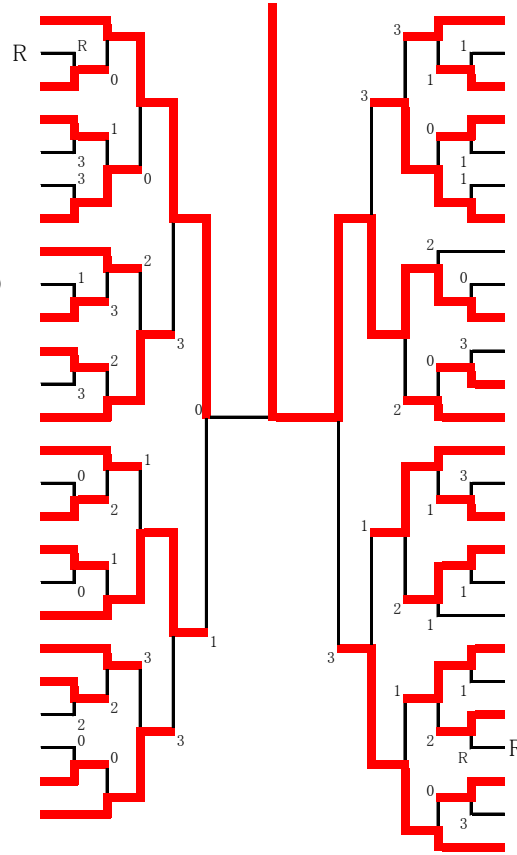

令和4年度 京都府高等学校ダブルス大会中ブロック予選

2022年11月19日(土)

(男子の部)

石原 英明① 日浦 駿太②(龍谷平安)

- 1 奥田 遼馬② 小島 拳士① (京都文教)
- 2 廣河 陽喜④ 川口 峻平④ (龍谷平安)
- 3 山口 蒼太郎② 福島 耕太郎① (西京)
- 4 西野 晴貴② 三添 恒生② (西京)
- 5 中村 麓① 山下 心穂① (紫野)
- 6 井上 京心① 園 鴻之介① (京産大附)
- 7 浅井 佑馬① 橋本 翔① (龍谷平安)
- 8 齋藤 風汰② 檜山 凜太郎① (龍谷平安)
- 9 武田 虎大② 和田 明久② (京都精華学園)
- 10 福田 瀬七② 谷川 令旺② (京産大附)
- 11 岡部 謙佑① 松井 一真① (西京)
- 12 中野 悠真② 小西 行洋① (龍谷平安)
- 13 村田 湊① 鈴木 俊太郎② (紫野)
- 14 倉橋 幹汰② 中川 柚瑠② (紫野)
- 15 徳永 隼也② 織田 智貴② (龍谷平安)
- 16 尾角 星治② 木下 朔② (西京)
- 17 中村 董悟② 中西 奏① (龍谷平安)
- 18 栗原 悠斗② 廣瀬 斗真② (京産大附)
- 19 西川 颯① 木村 颯友① (洛星)
- 20 南 瑛士② 杉野 碧咲① (日吉ヶ丘)
- 21 雑賀 優作① 西島 遼① (京産大附)
- 22 阪本 耀平② 河井 玲緒② (龍谷平安)
- 23 由里本 裕大① 青木 寛治② (西京)
- 24 長内 拓磨① 福田 優② (京産大附)
- 25 川村 凜空② 村上 大翔② (龍谷平安)

- 26 神山 侑大② 水谷 真生② (龍谷平安)
- 27 桑原 優翔① 上坂 悠太① (京産大附)
- 28 松岡 駿① 竹中 海斗① (日吉ヶ丘)
- 29 安東 新太① 森 翔汰① (西京)
- 30 根来 真舟① 袖山 哲平① (洛星)
- 31 岩崎 琉晟② 藤原 涼雅② (京産大附)
- 32 デヴィッドソン桂弥ジェローム② 直原 雅歩② (京都精華学園)
- 33 岸本 陽希② 岩崎 優① (紫野)
- 34 平井 佑弥② 藤岡 泰良② (京産大附)
- 35 石原 英明① 日浦 駿太② (龍谷平安)
- 36 水川 陽樹① 野口 壮太① (西京)
- 37 小槻 将也② 帆足 悠大② (龍谷平安)
- 38 大石 悠樹② 金山 達基② (京産大附)
- 39 富永 陽仁① 安田 凌雅① (紫野)
- 40 坂本 結太① 西村 温輝① (西京)
- 41 田中 俊輔② 小林 隼颯② (龍谷平安)
- 42 竹之内 悠人② 眞鍋 歩夢② (龍谷平安)
- 43 谷口 大河① 谷川 主莉② (京産大附)
- 44 岡田 惟希② 源 泰碩② (洛星)
- 45 江口 蒼太① 菊池 真輝① (龍谷平安)
- 46 中村 俊介② 熊本 海檜① (京産大附)
- 47 九嶋 奏斗① 横山 諒② (京都文教)
- 48 山田 陽人④ 林田 寛樹④ (紫野)
- 49 田中 優生② 角田 虎太郎② (京都精華学園)
- 50 稲垣 翔大② 福村 寿和① (龍谷平安)
- 51 向川 享佑② 山下 湧太② (西京)