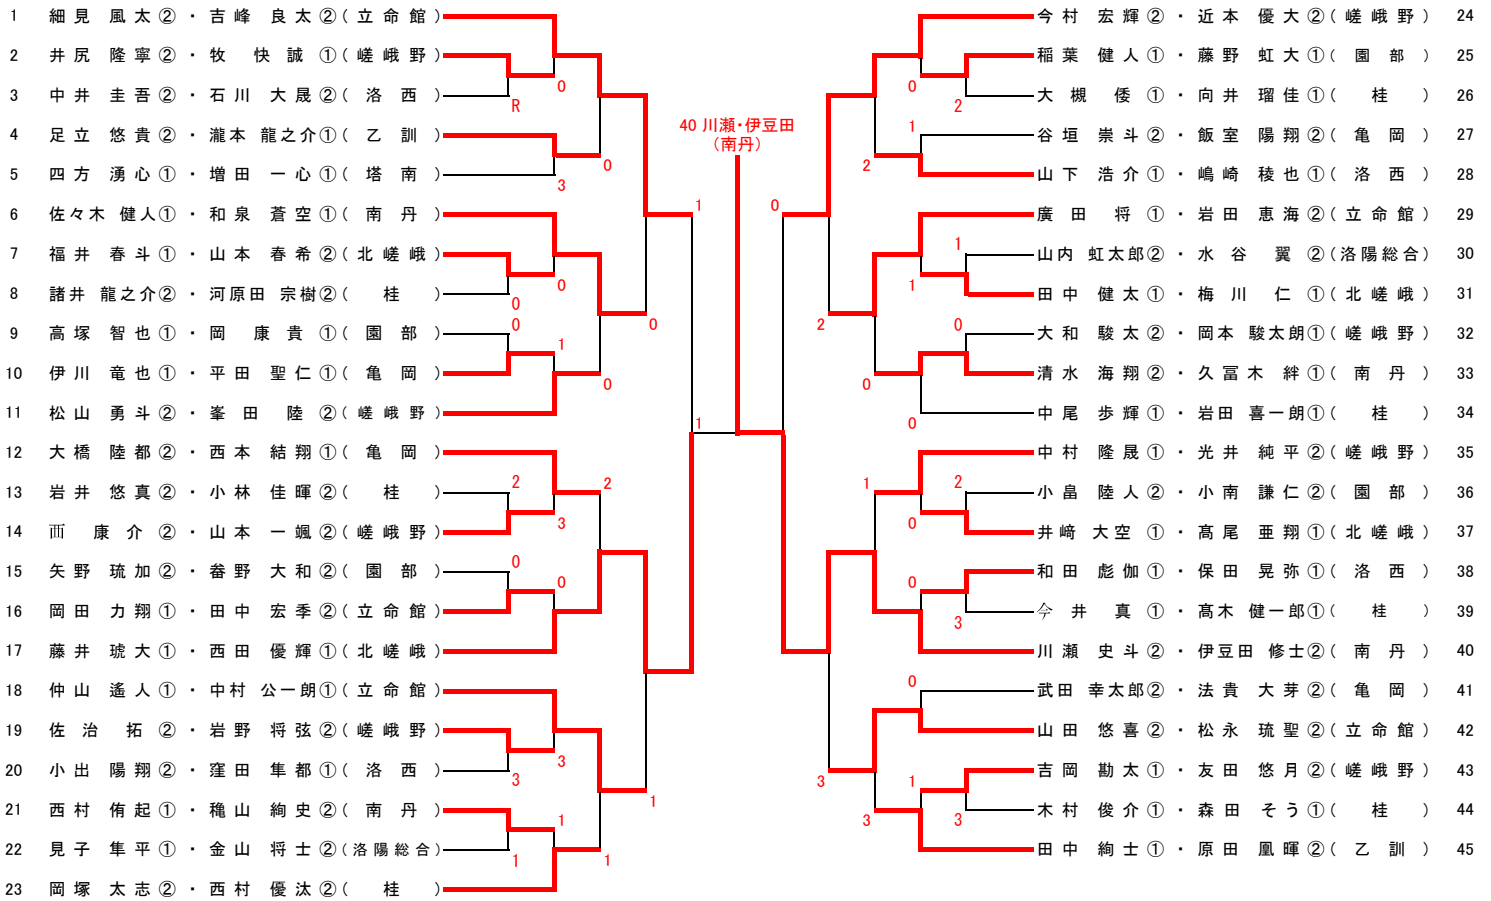

# 令和4年度 ダブルス大会北西ブロック予選

## 男子の部

令和4年11月19日  
会場: 洛西浄化センター

予選免除ペア(学校名) 9ペア

洪谷航大②・小林良碧①(亀岡)
高垣佳弘②・木戸盟王②(南丹)
西村脩①・木村秀人①(南丹)
井上東冴②・林晃輝②(乙訓)
尾崎匠②・吉岡琉久②(乙訓)
奥田太智②・榎原翔②(北嵯峨)
星野将輝②・浜名良祐②(立命館)
澤田暖大②・橋本伸一朗①(立命館)
原一紗②・津田将希②(立命館)

受付8:30 試合開始9:00  
参加費: 1ペア1000円

※この大会のベスト4は京都府高等学校ダブルス大会(12月25日山城総合運動公園)に北西ブロックの代表として出場。  
※出場選手は2名とも背中に学校名・苗字が明記された指定形式のゼッケンを付けること。  
※会場内に持ち込んだ昼食や空き缶、ペットボトル等のごみは各自が責任をもって持ち帰ること。