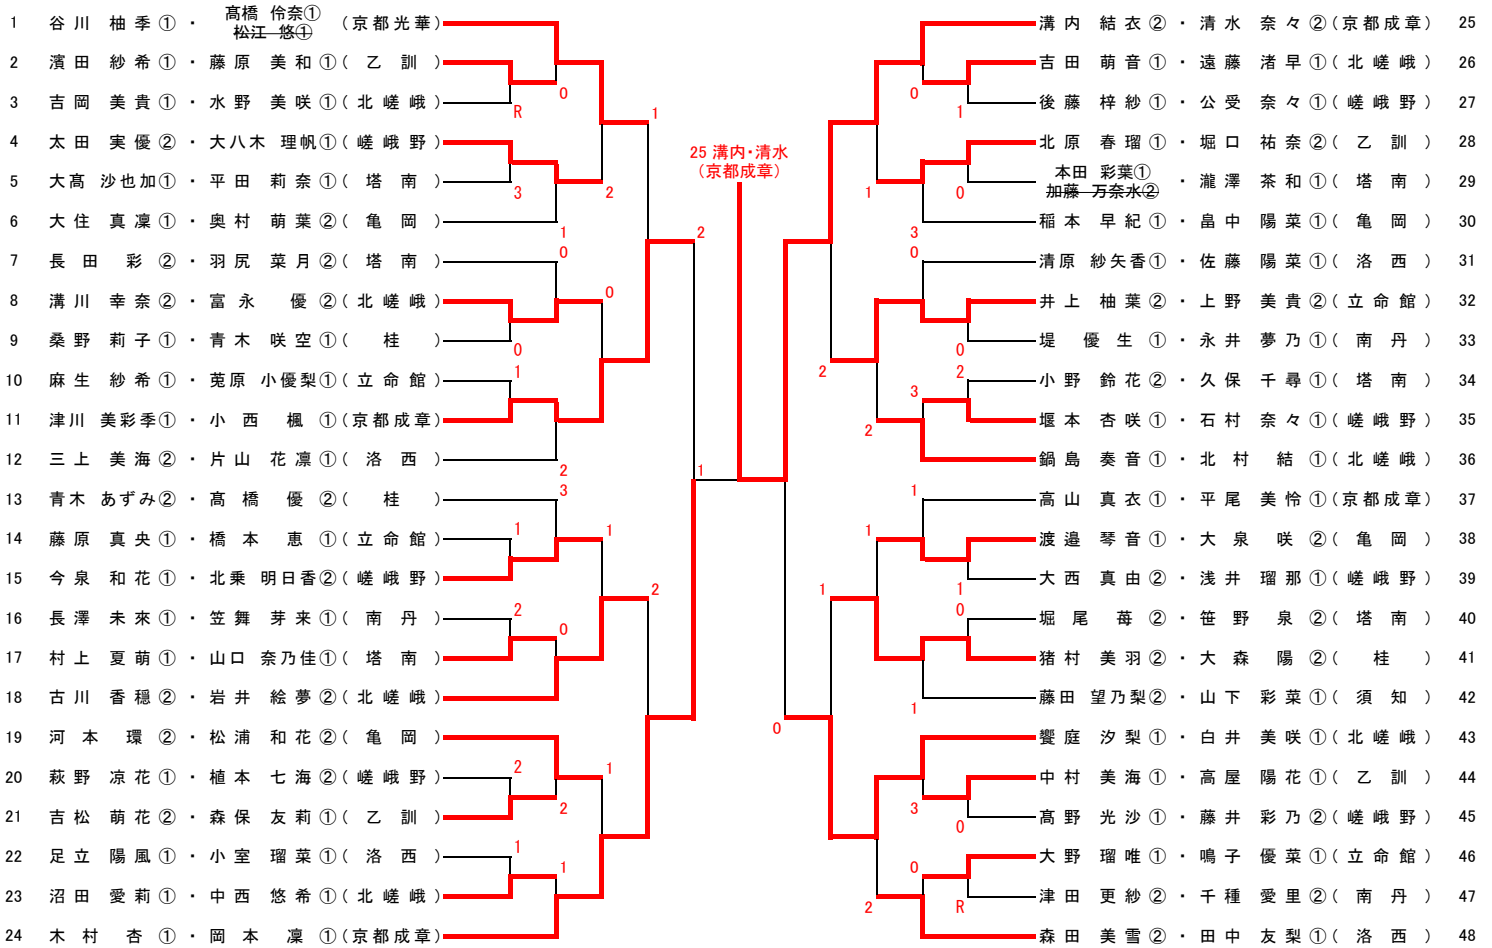

令和4年度 ダブルス大会北西ブロック予選

女子の部

令和4年11月19日
会場: 亀岡運動公園

敗者復活戦

1 (京都光華)

18 (北嵯峨)

敗者復活戦

32 (立命館)

41 (桂)

1. 予選免除ペア(学校名) 11ペア
2. 山室 心結姫②・吉田 実桜①(京都光華)
   - 脇坂 瑠海①・寺澤 亜杏子②(京都光華)
   - 大原 彩葉①・加藤 視央②(京都光華)
   - 早川 彩英①・長崎 帆花①(京都光華)
   - 山口 夕奈①・古谷 咲妃②(京都光華)
   - 上田 絆灯①・多鹿 詩織①(京都光華)
   - 浜中 陽①・藤畑 カエラ①(京都光華)
   - 森本 もも①・藤井 花帆①(京都光華)
   - 片山 優実②・内藤 詩乃②(京都成章)
   - 今西 志美②・友成 輝②(京都成章)
   - 片野 陽理①・斉藤 優衣①(京都成章)

受付8:30 試合開始9:00
参加費: 1ペア1000円

優勝	25 溝内 結衣②・清水 奈々②(京都成章)
準優勝	24 木村 杏①・岡本 凜①(京都成章)
第3位	11 津川 美彩季①・小西 楓①(京都成章) 43 饗庭 汐梨①・白井 美咲①(北嵯峨)
第5位	1 谷川 柚季①・高橋 伶奈①(京都光華) 32 井上 柚葉②・上野 美貴②(立命館)
ベスト8	18 古川 香穂②・岩井 絵夢②(北嵯峨) 41 猪村 美羽②・大森 陽②(桂)
ベスト16	4 太田 実優②・大八木 理帆①(嵯峨野) 8 溝川 幸奈②・富永 優②(北嵯峨) 15 今泉 和花①・北乗 明日香②(嵯峨野) 19 河本 環②・松浦 和花②(亀岡) 28 北原 春瑠①・堀口 祐奈②(乙訓) 36 鍋島 奏音①・北村 結①(北嵯峨) 38 渡邊 琴音①・大泉 咲②(亀岡) 48 森田 美雪②・田中 友梨①(洛西)

※この大会のベスト6は京都府高等学校ダブルス大会(12月24日山城総合運動公園)に北西ブロックの代表として出場。

※出場選手は2名とも背中に学校名・苗字が明記された指定形式のゼッケンを付けること。

※会場内に持ち込んだ昼食や空き缶、ペットボトル等のごみは各自が責任をもって持ち帰ること。