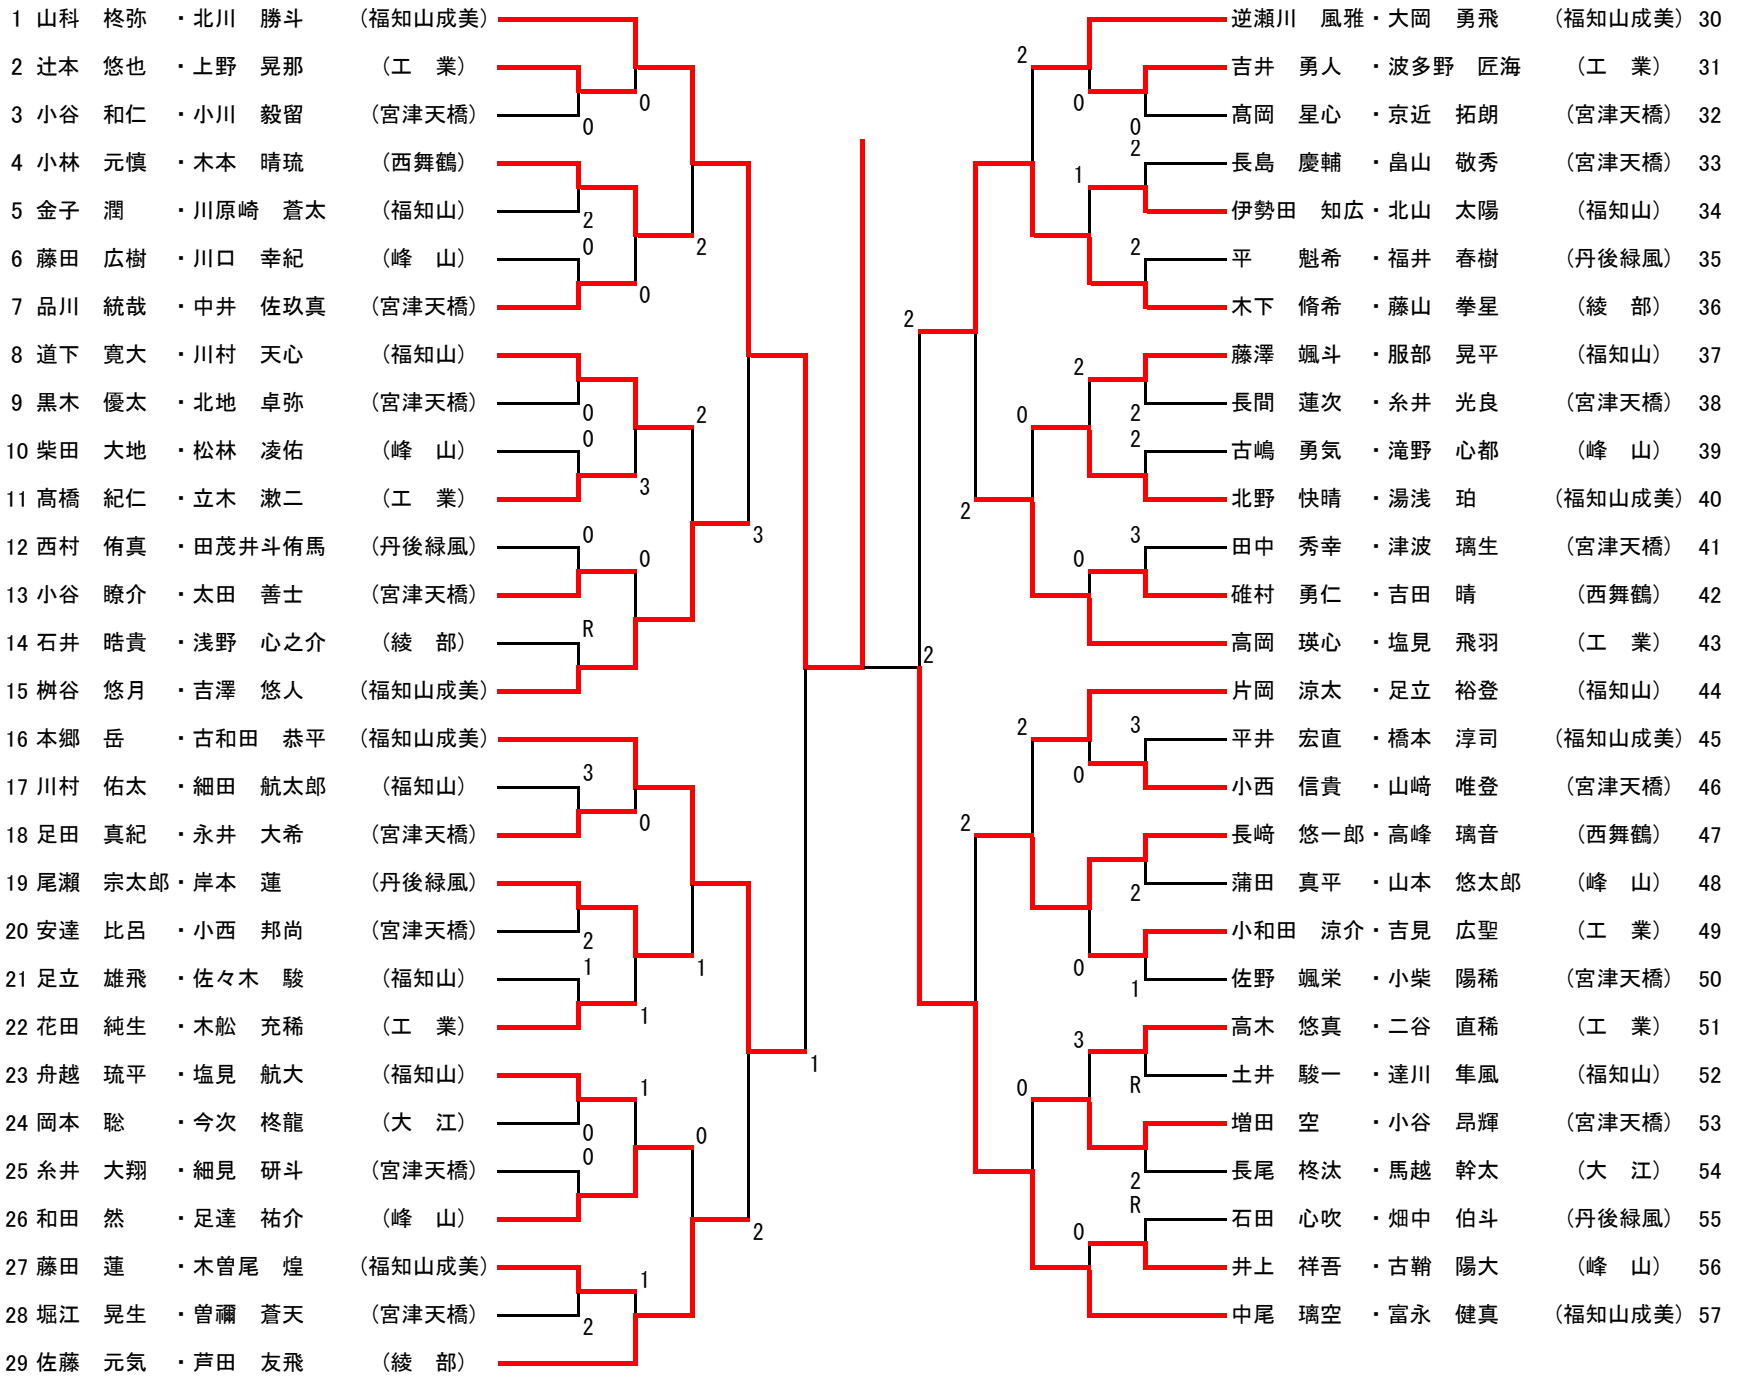

# 令和3年度 両丹高等学校ソフトテニス新人大会 兼京都府高等学校ソフトテニス選抜個人戦北部ブロック予選

令和3年9月20日  
三段池公園テニスコート

## 《男子の部》

※ ベスト20組を令和3年度京都府高等学校選抜個人戦(10月・三段池公園)の北部ブロック代表とする