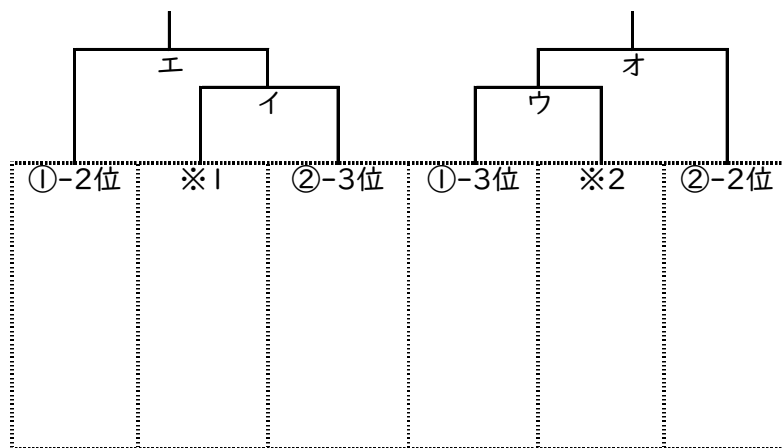

【予選リーグ進行表】

時間	9コート	審判	10コート	審判	11コート	審判	12コート	審判
9:30	A1-B1	F	D1-E1	C	G1-H1	L	J1-K1	I
	A2-B2		D2-E2		G2-H2		J2-K2	
	A3-B3		D3-E3		G3-H3		J3-K3	
11:00	B1-C1	D	E1-F1	A	H1-I1	J	K1-L1	G
	B2-C2		E2-F2		H2-I2		K2-L2	
	B3-C3		E3-F3		H3-I3		K3-L3	
12:30	A1-C1	E	D1-F1	B	G1-I1	K	J1-L1	H
	A2-C2		D2-F2		G2-I2		J2-L2	
	A3-C3		D3-F3		G3-I3		J3-L3	
14:00	A3-C3		D3-F3		G3-I3		J3-L3	

女子団体戦

順位決定戦

1~2位決定戦

3位(2校)決定戦

※は③④の1位が抽選
(同一府県考慮しない)

【順位決定戦進行表】

時間	9コート	10コート	審判	11コート	12コート	審判	7コート	審判
14:00	イ-1	イ-2	③-2位	ウ-1	ウ-2	④-2位	ア-1	③④の 3位
	イ-3			ウ-3			ア-2	
15:00	エ-1	エ-2	イの敗者	オ-1	オ-2	ウの敗者	ア-3	
	エ-3			オ-3				