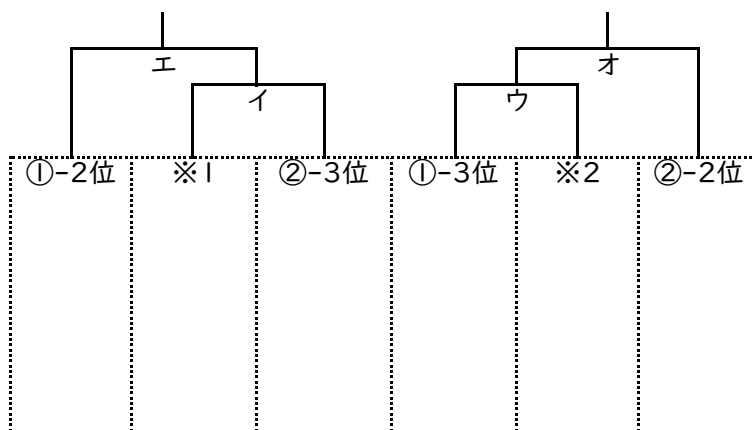

男子団体戦

順位決定戦

1~2位決定戦

3位(2校)決定戦

※は③④の1位が抽選
(同一府県考慮しない)

【順位決定戦進行表】

時間	1コート	2コート	審判	3コート	4コート	審判	5コート	審判
14:00	イ-1 イ-3	イ-2	③-2位	ウ-1 ウ-3	ウ-2	④-2位	ア-1 ア-2 ア-3	③④の 3位
15:00	エ-1 エ-3	エ-2	イの敗者	オ-1 オ-3	オ-2	ウの敗者		
16:00	カ-1 カ-3	カ-2	エオの 敗者					