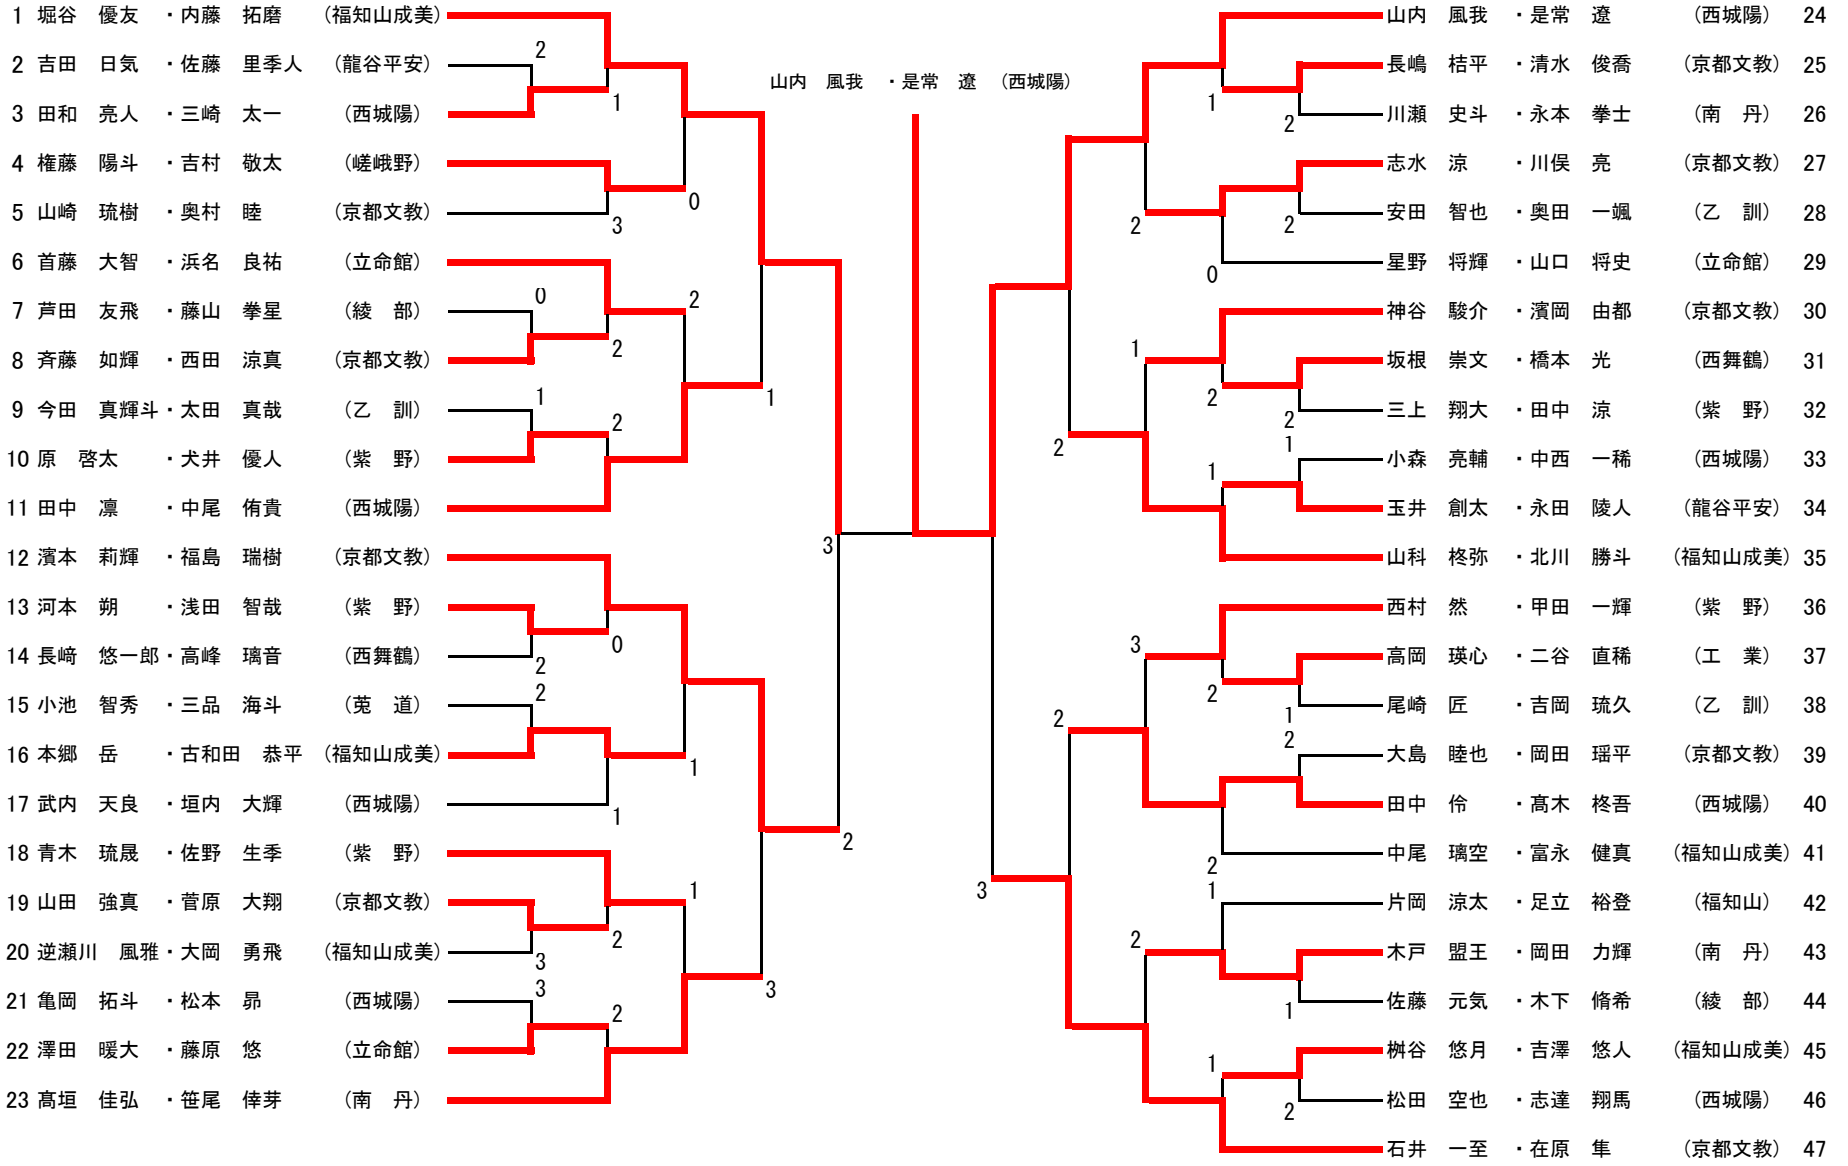

# 令和3年度京都府高等学校ダブルス大会 兼 ハイスクールジャパンカップダブルス京都府予選

令和3年12月24日  
山城総合運動公園テニスコート

## 《男子の部》

- ベンチは番号が若いペアを本部側とします。
- 本部トスをしますので、試合待機となったペアは本部に来てください。トス終了後は試合コート付近で待機してください。
- 試合開始前の乱打は1分としますが、試合の進行状況でなしとする場合があります。
- 貴重品管理は各自で行ってください。また、ごみは各自が責任を持って持ち帰りをしてください。
- この大会の優勝ペアは、令和4年6月に開催されるハイスクールジャパンカップに京都府代表ペアとして出場します。
- この大会でベスト16入りしたペアは、令和4年度京都府高等学校ソフトテニス選手権大会個人戦（インターハイ予選）の予選免除ペアとなります。
- 令和3年度京都奈良滋賀対抗戦は各府県代表12ペアで実施され、京都府は参加意思のある本大会の成績上位ペアから代表を決定します。場合によっては抽選を実施しますので、大会本部からの放送に注意してください。