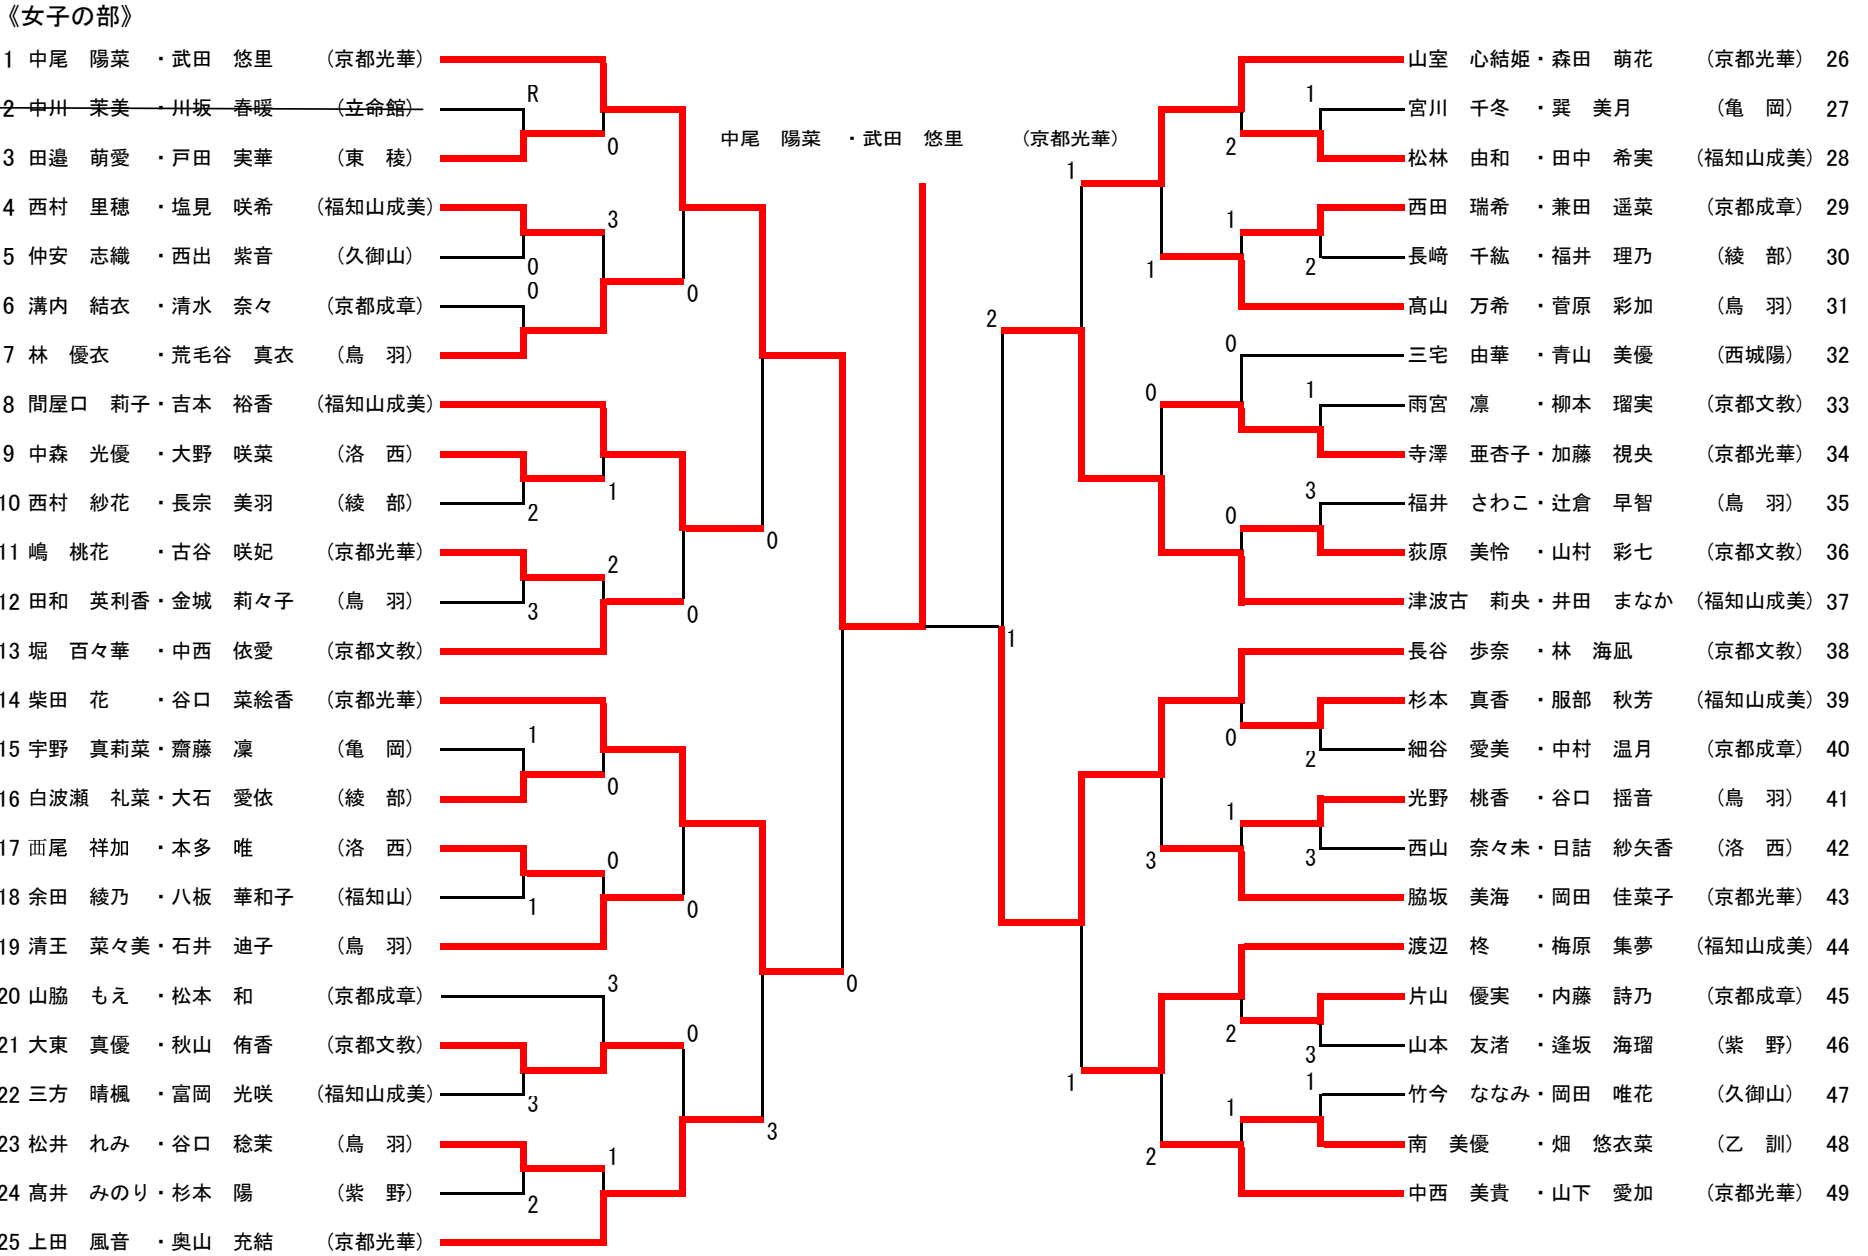

令和3年度京都府高等学校ダブルス大会

兼 ハイスクールジャパンカップダブルス京都府予選

令和3年12月25日
山城総合運動公園テニスコート

選手変更 6 清水 奈々 → 山下 木湖奈

1. ベンチは番号が若いペアを本部側とします。
2. 本部トスをしますので、試合待機となったペアは本部に来てください。トス終了後は試合コート付近で待機してください。
3. 試合開始前の乱打は1分としますが、試合の進行状況でなしとする場合があります。
4. 貴重品管理は各自で行ってください。また、ごみは各自が責任を持って持ち帰りをしてください。
5. この大会の優勝ペアは、令和4年6月に開催されるハイスクールジャパンカップに京都府代表ペアとして出場します。
6. この大会でベスト16入りしたペアは、令和4年度京都府高等学校ソフトテニス選手権大会個人戦(インターハイ予選)の予選免除ペアとなります。
7. 令和3年度京都府奈良滋賀対抗戦は各府県代表12ペアで実施され、京都府は参加意思のある本大会の成績上位ペアから代表を決定します。場合によっては抽選を実施しますので、大会本部からの放送に注意してください。

優勝	中尾 陽菜・武田 悠里	(京都光華)
準優勝	長谷 歩奈・林 海凧	(京都文教)
第3位	柴田 花・谷口 菜絵香	(京都光華)
	津波古 莉央・井田 まなか	(福知山成美)
ベスト8	間屋口 莉子・吉本 裕香	(福知山成美)
	上田 風音・奥山 充結	(京都光華)
	山室 心結姫・森田 萌花	(京都光華)
	渡辺 柊・梅原 集夢	(福知山成美)
ベスト16	林 優衣・荒毛谷 真衣	(鳥 羽)
	堀 百々華・中西 依愛	(京都文教)
	清王 菜々美・石井 迪子	(鳥 羽)
	大東 真優・秋山 侑香	(京都文教)
	高山 万希・菅原 彩加	(鳥 羽)
	寺澤 亜杏子・加藤 視央	(京都光華)
	脇坂 美海・岡田 佳菜子	(京都光華)
	中西 美貴・山下 愛加	(京都光華)