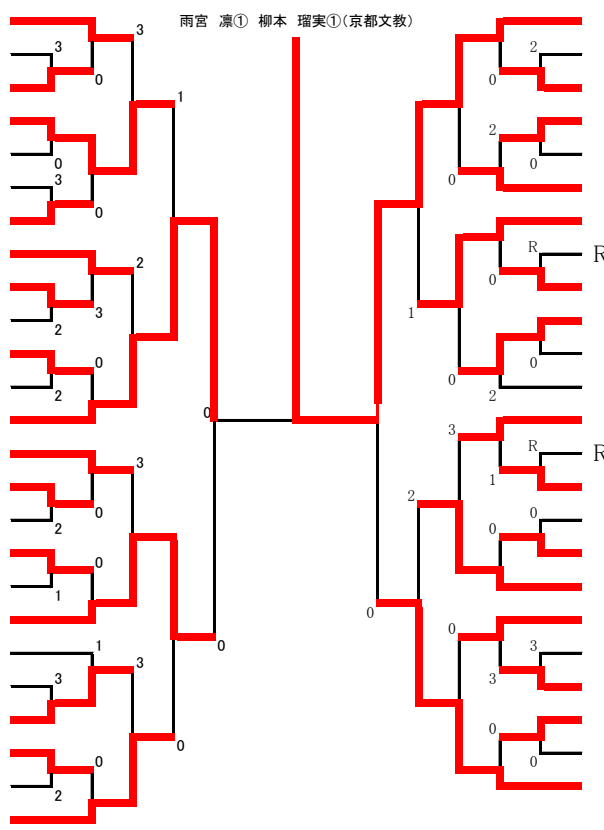

会場 1~59 小畑川(6面)

参加料 1ペア800円(11月16日ドロー会議時に徴収)

日時 11月20日(土) 受付 8:30 試合開始 9:00

◎公認のウェア、シューズを着用のこと

※ベスト4組を京都府高等学校ダブルス大会(12月24日・山城総合運動公園)の中ブロックの代表とする

※出場選手は2名とも背中に京都・苗字・学校名が明記された日本連盟指定のゼッケンを着用すること

※顧問・選手は高体連で指定された健康調査票・同意書を記入し顧問に提出してください。

※受付は各校の顧問が行ってください。(健康調査の結果報告と健康調査票の提出)

※来場者は部員・学校関係者・出場1ペアにつき1名の保護者とします。
(来場される保護者も顧問に健康調査票・同意書を提出してください。)

優勝	玉井 創太① 永田 陵人① (龍谷平安)
準優勝	河本 朔① 浅田 智哉② (紫野)
第3位	長嶋 桔平① 清水 俊喬② (京都文教) 吉田 日気② 佐藤 里季人② (龍谷平安)
ベスト8	田中 晴翔② 石村 俊介② (京産大附) 山中 駿② 前田 朋也② (龍谷平安) 奥田 遼馬① 横山 諒① (京都文教) 山田 楓太② 小林 将也② (京産大附)
ベスト16	向川 享佑① 山下 湧大① (西京) 濱 優翔② 梶谷 瞭太② (洛星) 倉橋 幹汰① 鈴木 俊太郎① (紫野) 森田 響② 松岡 龍季② (日吉ヶ丘) 岸本 陽希① 青木 星吾① (紫野) 園田 敦也① 永原 琉矢① (龍谷平安) 西川 直希② 大谷 偉音① (紫野) 西岡 佑希② 川島 謙二郎② (日吉ヶ丘)

2021年度 京都府高等学校ダブルス大会中ブロック予選

2021年11月20日(土)

(女子の部)

- 1 畑仲 結衣② 越後 凜花② (紫野)
- 2 吉平 未来① 夏山 怜奈① (京都精華学園)
- 3 朝倉 咲絢① 上田 彩未① (山城)
- 4 阪本 京香② 櫻井 晴菜② (日吉ヶ丘)
- 5 磯野 れん② 西田 千花② (同志社)
- 6 清水 菜月① 増田 咲花① (洛北)
- 7 松田 唯来① 明田 百望花① (東稜)
- 8 甲斐 嘉未来② 若林 菜月② (京都精華学園)
- 9 大中 美咲② 高嶋 望乃① (洛東)
- 10 馬場 一華② 橋本 姫果② (龍谷平安)
- 11 石谷 琴音① 小林 泉穂① (京産大附)
- 12 木山 滯① 今田 華奈② (山城)
- 13 荻原 美怜① 山村 彩七① (京都文教)
- 14 木俣 奈月① 松本 穂里① (京都文教)
- 15 西 杏樹② 田中 柚羽① (京都精華学園)
- 16 土井 美緒① 前川 心菜① (龍谷平安)
- 17 橋本 一花② 田中 心晴② (洛北)
- 18 荒木 桜花① 溝杭 果歩① (山城)
- 19 田邊 萌愛① 戸田 実華② (東稜)
- 20 所司原 結月② 栗山 愛彩② (山城)
- 21 寺田 朝陽① 河合 美玲② (京都精華学園)
- 22 中坪 愛軸② 上田 杏佳② (龍谷平安)
- 23 赤本 乃映② 後藤 陽菜① (京産大附)
- 24 川勝 愛華① 丸田 京果② (同志社)
- 25 竹田 亜香里② 竹田 莉朕① (紫野)