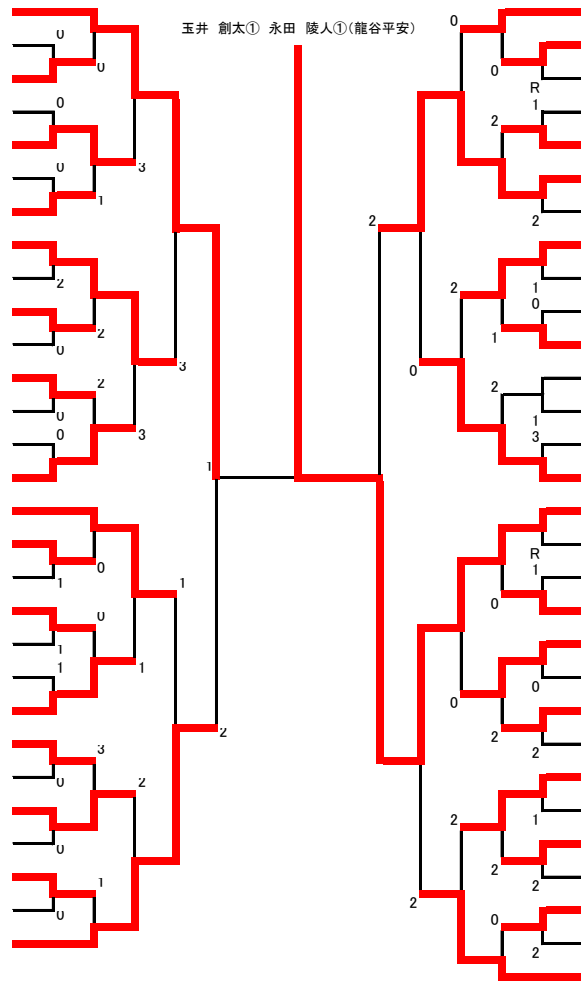

2021年度 京都府高等学校ダブルス大会中ブロック予選

2021年11月20日(土)

(男子の部)

- 1 河本 朔① 浅田 智哉② (紫野)
- 2 福田 優① 廣瀬 斗真① (京産大附)
- 3 笠原 颯① 水谷 真生① (龍谷平安)
- 4 デヴィッドソン 桂弥 ジェローム① 江尻 皓暉② (京都精華学園)
- 5 向川 享佑① 山下 湧大① (西京)
- 6 大澤 遥斗② 中村 祐仁① (京産大附)
- 7 川村 凜空① 齋藤 風汰① (龍谷平安)
- 8 田中 晴翔② 石村 俊介② (京産大附)
- 9 井上 博暁② 森 孝溪① (紫野)
- 10 川崎 稜平② 川勝 暖太② (日吉ヶ丘)
- 11 小槻 将也① 今井 滉太② (龍谷平安)
- 12 當麻 綸太郎② 眞鍋 歩夢① (龍谷平安)
- 13 岩崎 琉晟① 竹田 彬人② (京産大附)
- 14 村上 陽斗② 津田 拓弥② (京都精華学園)
- 15 濱 優翔② 梶谷 瞭太② (洛星)
- 16 山中 駿② 前田 朋也② (龍谷平安)
- 17 金山 達基① 平井 佑弥① (京産大附)
- 18 前川 智洋① 高田 一② (洛星)
- 19 飯田 倫生② 森田 梨生② (龍谷平安)
- 20 田中 優生① 原 祐一郎② (京都精華学園)
- 21 徳富 悠真② 橋本 拓真② (京産大附)
- 22 倉橋 幹汰① 鈴木 俊太郎① (紫野)
- 23 福田 瀬七① 鶴田 涼太② (京産大附)
- 24 辻本 浄爾② 藤田 秀亨② (龍谷平安)
- 25 森田 響② 松岡 龍季② (日吉ヶ丘)
- 26 神山 侑大① 阪本 耀平① (龍谷平安)
- 27 徳永 隼也① 帆足 悠大① (龍谷平安)
- 28 藤原 涼雅① 藤岡 泰良① (京産大附)
- 29 長嶋 桔平① 清水 俊喬② (京都文教)

- 30 岸本 陽希① 青木 星吾① (紫野)
- 31 前原 光慳① 篠原 巧輝① (京産大附)
- 32 山本 晴也② 岡本 拓久② (日吉ヶ丘)
- 33 大石 悠樹① 畠山 太陽① (京産大附)
- 34 西尾 天翔② 日浦 駿太① (龍谷平安)
- 35 吉田 日気② 佐藤 里季人② (龍谷平安)
- 36 武田 虎大① 直原 雅歩① (京都精華学園)
- 37 園田 敦也① 永原 琉矢① (龍谷平安)
- 38 山岡 誠弥② 杉原 仁大② (京産大附)
- 39 尾角 星治① 木下 朔① (西京)
- 40 中川 柚瑠① 富永 逸誓② (紫野)
- 41 岡田 惟希① 源 泰碩① (洛星)
- 42 竹之内 悠人① 村上 大翔① (龍谷平安)
- 43 岡本 祐一郎② 西川 快② (京産大附)
- 44 奥田 遼馬① 横山 諒① (京都文教)
- 45 玉井 創太① 永田 陵人① (龍谷平安)
- 46 西平 主紋① 田和 玄氣① (洛東)
- 47 角田 虎太郎① 和田 明久① (京都精華学園)
- 48 吉本 真英② 中村 俊介① (京産大附)
- 49 西川 直希② 大谷 偉音① (紫野)
- 50 栗原 悠斗① 谷川 主莉① (京産大附)
- 51 田中 俊輔① 小林 隼颯① (龍谷平安)
- 52 山本 崇翔② 吉野 立馬② (洛星)
- 53 西岡 佑希② 川島 謙二郎② (日吉ヶ丘)
- 54 中野 悠真① 中村 董悟① (龍谷平安)
- 55 谷川 令旺① 小原 晴瑠① (京産大附)
- 56 河井 玲緒① 竹本 裕② (龍谷平安)
- 57 稲垣 翔大① 織田 智貴① (龍谷平安)
- 58 野島 晴喜② 西村 眞和② (京都精華学園)
- 59 山田 楓太② 小林 将也② (京産大附)