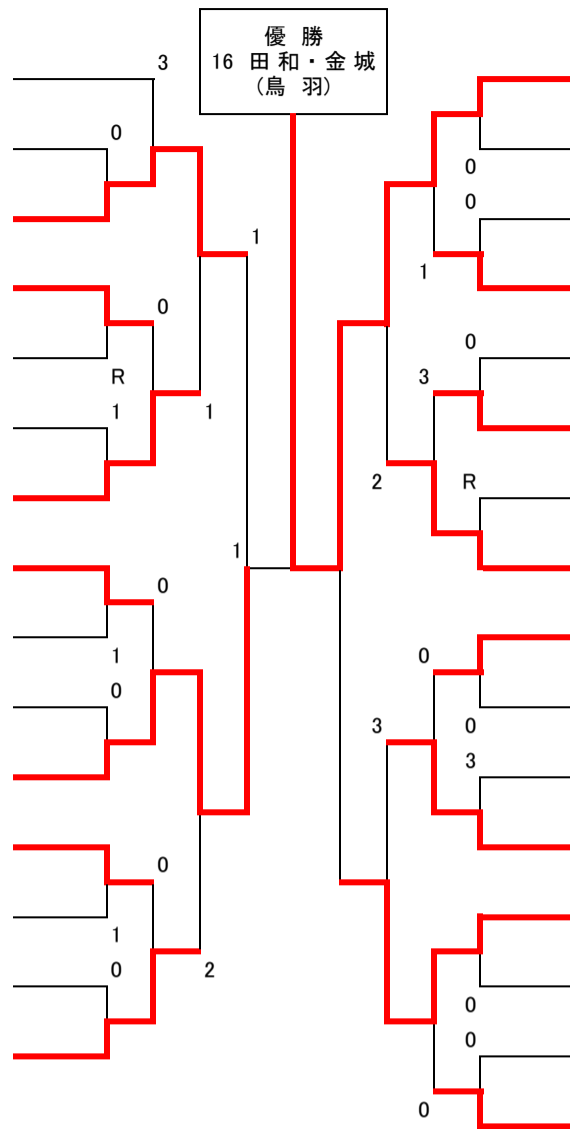

令和3年度 京都府高等学校ダブルス大会 南ブロック予選

《女子の部》

1. 1 宮本 柚奈・大地 さくら (西城陽)
2. 2 矢口 智愛・内野々 小雪 (東宇治)
3. 3 竹今 ななみ・岡田 唯花 (久御山)
4. 4 小川 穂乃佳・森田 来実 (桃山)
5. ~~5 山口 萌生・吉村 麻由 (聖母)~~
6. 6 小島 芽衣・又吉 りき (京都橋)
7. 7 松岡 亜依・川村 莉穂 (西城陽)
8. 8 瀧川 あやか・米澤 凜乃 (西城陽)
9. 9 青木 穂香・重田 結菜 (桃山)
10. 10 尾崎 真椰・早川 柚希 (聖母)
11. 11 福井 さわこ・辻倉 早智 (鳥羽)
12. 12 藤原 早希・森永 冴妃 (教大附)
13. 13 宇野 朱里・前川 七海 (京都橋)
14. 14 村上 結楓・西川 由音 (桃山)
15. 15 上田 萌香・中野 里咲 (久御山)

令和3年11月20日 山城総合運動公園 (太陽が丘) テニスコート

1. 16 田和 英利香・金城 莉々子 (鳥羽)
2. 17 森本 晴菜・安在 心々羽 (京都橋)
3. 18 井本 伽羅美・中川 真緒 (木津)
4. 19 林 優亜・大野 真由 (西城陽)
5. 20 中居 黛・次重 紀乃 (教大附)
6. 21 田中 茉莉子・西垣 楓華 (桃山)
7. ~~22 鳥取 愛子・南 ここあ (聖母)~~
8. 23 今林 莉子・福平 七菜 (西城陽)
9. 24 中西 遥愛・東野 妃莉 (久御山)
10. 25 北島 萌依莉・権井 若菜 (洛水)
11. 26 藤尾 愛里・東 美結 (東宇治)
12. 27 長尾 心琴・山口 陽菜 (京都橋)
13. 28 松井 れみ・谷口 稔茉 (鳥羽)
14. 29 菊地 彩美・小林 董衣 (桃山)
15. 30 佐野 綾音・早坂 美希 (聖母)
16. 31 山岡 彩花・辻出 聖奈 (西城陽)

令和3年度京都府高等学校選抜個人戦の成績により、本戦から出場する組 (順不同)

1. 三宅 由華・青山 美優 (西城陽)
   光野 桃香・谷口 揺音 (鳥羽)
   清王 菜々美・石井 迪子 (鳥羽)
   高山 万希・菅原 彩加 (鳥羽)
   林 優衣・荒毛谷 真衣 (鳥羽)
   仲安 志織・西出 紫音 (久御山)

以上 6 組

優勝	16 田和 英利香・金城 莉々子 (鳥羽)
準優勝	11 福井 さわこ・辻倉 早智 (鳥羽)
第3位	3 竹今 ななみ・岡田 唯花 (久御山) 28 松井 れみ・谷口 稔茉 (鳥羽)
ベスト8	7 松岡 亜依・川村 莉穂 (西城陽) 15 上田 萌香・中野 里咲 (久御山) 23 今林 莉子・福平 七菜 (西城陽) 27 長尾 心琴・山口 陽菜 (京都橋)
ベスト16	1 宮本 柚奈・大地 さくら (西城陽) 4 小川 穂乃佳・森田 来実 (桃山) 8 瀧川 あやか・米澤 凜乃 (西城陽) 12 藤原 早希・森永 冴妃 (教大附) 19 林 優亜・大野 真由 (西城陽) 21 田中 茉莉子・西垣 楓華 (桃山) 24 中西 遥愛・東野 妃莉 (久御山) 31 山岡 彩花・辻出 聖奈 (西城陽)

◇日時：11月20日(土) 8:30受付 8:45監督連絡会 9:00競技開始(予定)
※雨天順延の場合、2日目の会場等については、現地にて指示します。

- ◇参加費は1組100円(編成会議で納入いただいています)
- ◇試合出場には、日本ソフトテニス連盟登録が必要です。
- ◇また、定められた個人名ゼッケンを着用の上、日本ソフトテニス連盟公認用具及び用品を使用してください。
- ◇この大会のベスト4組は本戦に南ブロック代表として出場します。
- ◇試合は(公財)日本ソフトテニス連盟現行のルールで行い、7ゲームマッチで実施します。
- ◇トスは本部にて行います。ベンチは番号の若い方がプールの側です。
- ◇前の試合が終了したら直ちに整列をして開始できるよう、コート付近で待機してください。
- ◇試合開始前の乱打は1分以内としますが、進行状況によっては行わない場合があります。
- ◇なお、チェンジサイズにおけるサイドコートは1分以内を厳守してください。
- ◇1~4コートが女子、5~8コートが男子です。

- ◇公共の施設であることを意識し、ベンチの占用や通路でのボール使用を禁止します。
- ◇各自が出したゴミは必ず持ち帰りをしてください。また、貴重品は必ず各自で管理してください。
- ◇ミスプリントがあれば、本部まで連絡ください。
- ◇屋根付きコートの観客席でのベンチ取りは禁止します。

◇各ペアで、審判用のボードと筆記用具を持参してください。