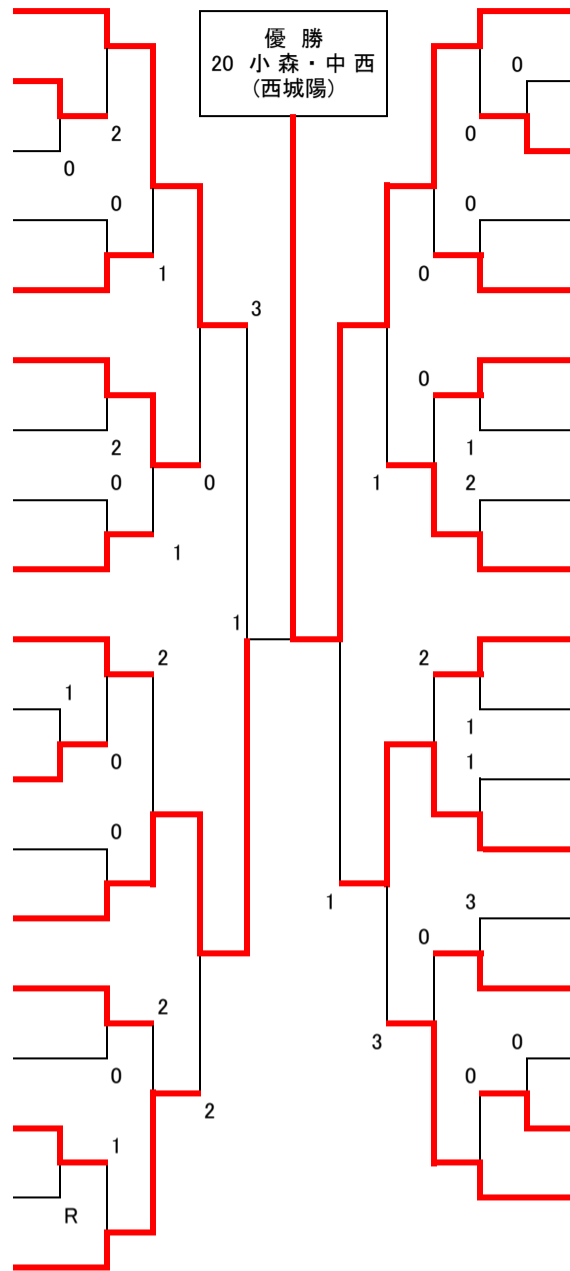

令和3年度 京都府高等学校ダブルス大会 南ブロック予選

《男子の部》

令和3年11月20日 山城総合運動公園(太陽が丘) テニスコート

- 1 松田 空也・志達 翔馬 (西城陽)
- 2 上西 飛羽・太田 真斗 (洛水)
- 3 武田 奨生・國谷 伊吹 (京都橘)
- 4 前川 織音・笹井 大馳 (教大附)
- 5 濱口 空・岡崎 功太郎 (城陽)
- 6 東 真弘・黒川 笙士郎 (鳥羽)
- 7 佐藤 滉大・富森 裕司 (桃山)
- 8 井関 優斗・住田 真毅 (木津)
- 9 谷口 稜馬・蓮尾 大貴 (菟道)
- 10 姫嶋 唯斗・豊増 直優希 (菟道)
- 11 芦田 遥都・佐藤 智月 (京都橘)
- 12 鈴木 禎明・服部 圭吾 (教大附)
- 13 井関 修路・古河 瑞稀 (鳥羽)
- 14 亀岡 拓斗・松本 昂 (西城陽)
- 15 近藤 祐真・岩佐 暖絆 (城陽)
- 16 西村 昇馬・木下 光 (木津)
- 17 本江 俊作・金子 聖 (桃山)
- ~~18 島崎 歩・植村 樹 (教大附)~~
- 19 井上 由紳・酒井 稜太 (鳥羽)

- 20 小森 亮輔・中西 一稀 (西城陽)
- 21 川上 海人・村井 倫彦 (木津)
- 22 横田 直也・北村 紘太 (菟道)
- 23 中尾 太陽・村田 裕斗 (教大附)
- 24 西川 桜雅・木田 翼 (京都橘)
- 25 丸田 隼也・原口 健人 (鳥羽)
- 26 今崎 丈墨・川上 涼太 (桃山)
- 27 林 哲平・宮川 拓也 (城陽)
- 28 渋谷 紬・大出 拓人 (菟道)
- 29 西村 康平・西川 京佑 (教大附)
- 30 長束 捷利・吉井 優貴 (鳥羽)
- 31 松本 達誓・山本 竜平 (桃山)
- 32 田和 亮人・三崎 太一 (西城陽)
- 33 平安 大陸・山中 琉冬 (城陽)
- 34 岡本 涼・辻井 海星 (木津)
- 35 永田 圭吾・向井 隆人 (鳥羽)
- 36 白川 壮一郎・小野 健悟 (京都橘)
- 37 高木 稜太・木山 晴喜 (菟道)

令和3年度京都府高等学校選抜個人戦の成績により、本戦から出場する組(順不同)

- 田中 凜・中尾 侑貴 (西城陽)
 山内 風我・是常 遼 (西城陽)
 田中 伶・高木 柊吾 (西城陽)
 武内 天良・垣内 大輝 (西城陽)
 小池 智秀・三品 海斗 (菟道)

以上 5 組

優勝	20 小森 亮輔・中西 一稀 (西城陽)
準優勝	14 亀岡 拓斗・松本 昂 (西城陽)
第3位	1 松田 空也・志達 翔馬 (西城陽) 32 田和 亮人・三崎 太一 (西城陽)
ベスト8	6 東 真弘・黒川 笙士郎 (鳥羽) 19 井上 由紳・酒井 稜太 (鳥羽) 28 渋谷 紬・大出 拓人 (菟道) 37 高木 稜太・木山 晴喜 (菟道)
ベスト16	5 濱口 空・岡崎 功太郎 (城陽) 9 谷口 稜馬・蓮尾 大貴 (菟道) 10 姫嶋 唯斗・豊増 直優希 (菟道) 15 近藤 祐真・岩佐 暖絆 (城陽) 24 西川 桜雅・木田 翼 (京都橘) 25 丸田 隼也・原口 健人 (鳥羽) 29 西村 康平・西川 京佑 (教大附) 34 岡本 涼・辻井 海星 (木津)

◇日時：11月20日(土) 8:30受付 8:45監督連絡会 9:00競技開始(予定)
 ※雨天順延の場合、2日目の会場等については、現地にて指示します。

- ◇参加費は1組100円(編成会議で納入いただいています)
- ◇試合出場には、日本ソフトテニス連盟登録が必要です。
- ◇また、定められた個人名ゼッケンを着用の上、日本ソフトテニス連盟公認用具及び用品を使用してください。
- ◇この大会のベスト4組は本戦に南ブロック代表として出場します。
- ◇試合は(公財)日本ソフトテニス連盟現行のルールで行い、7ゲームマッチで実施します。
- ◇トスは本部にて行います。ベンチは番号の若い方がプール側です。
- ◇前の試合が終了したら直ちに整列をして開始できるよう、コート付近で待機してください。
- ◇試合開始前の乱打は1分以内としますが、進行状況によっては行わない場合があります。
- ◇なお、チェンジサイズにおけるサイドコートは1分以内を厳守してください。
- ◇1~4コートが女子、5~8コートが男子です。