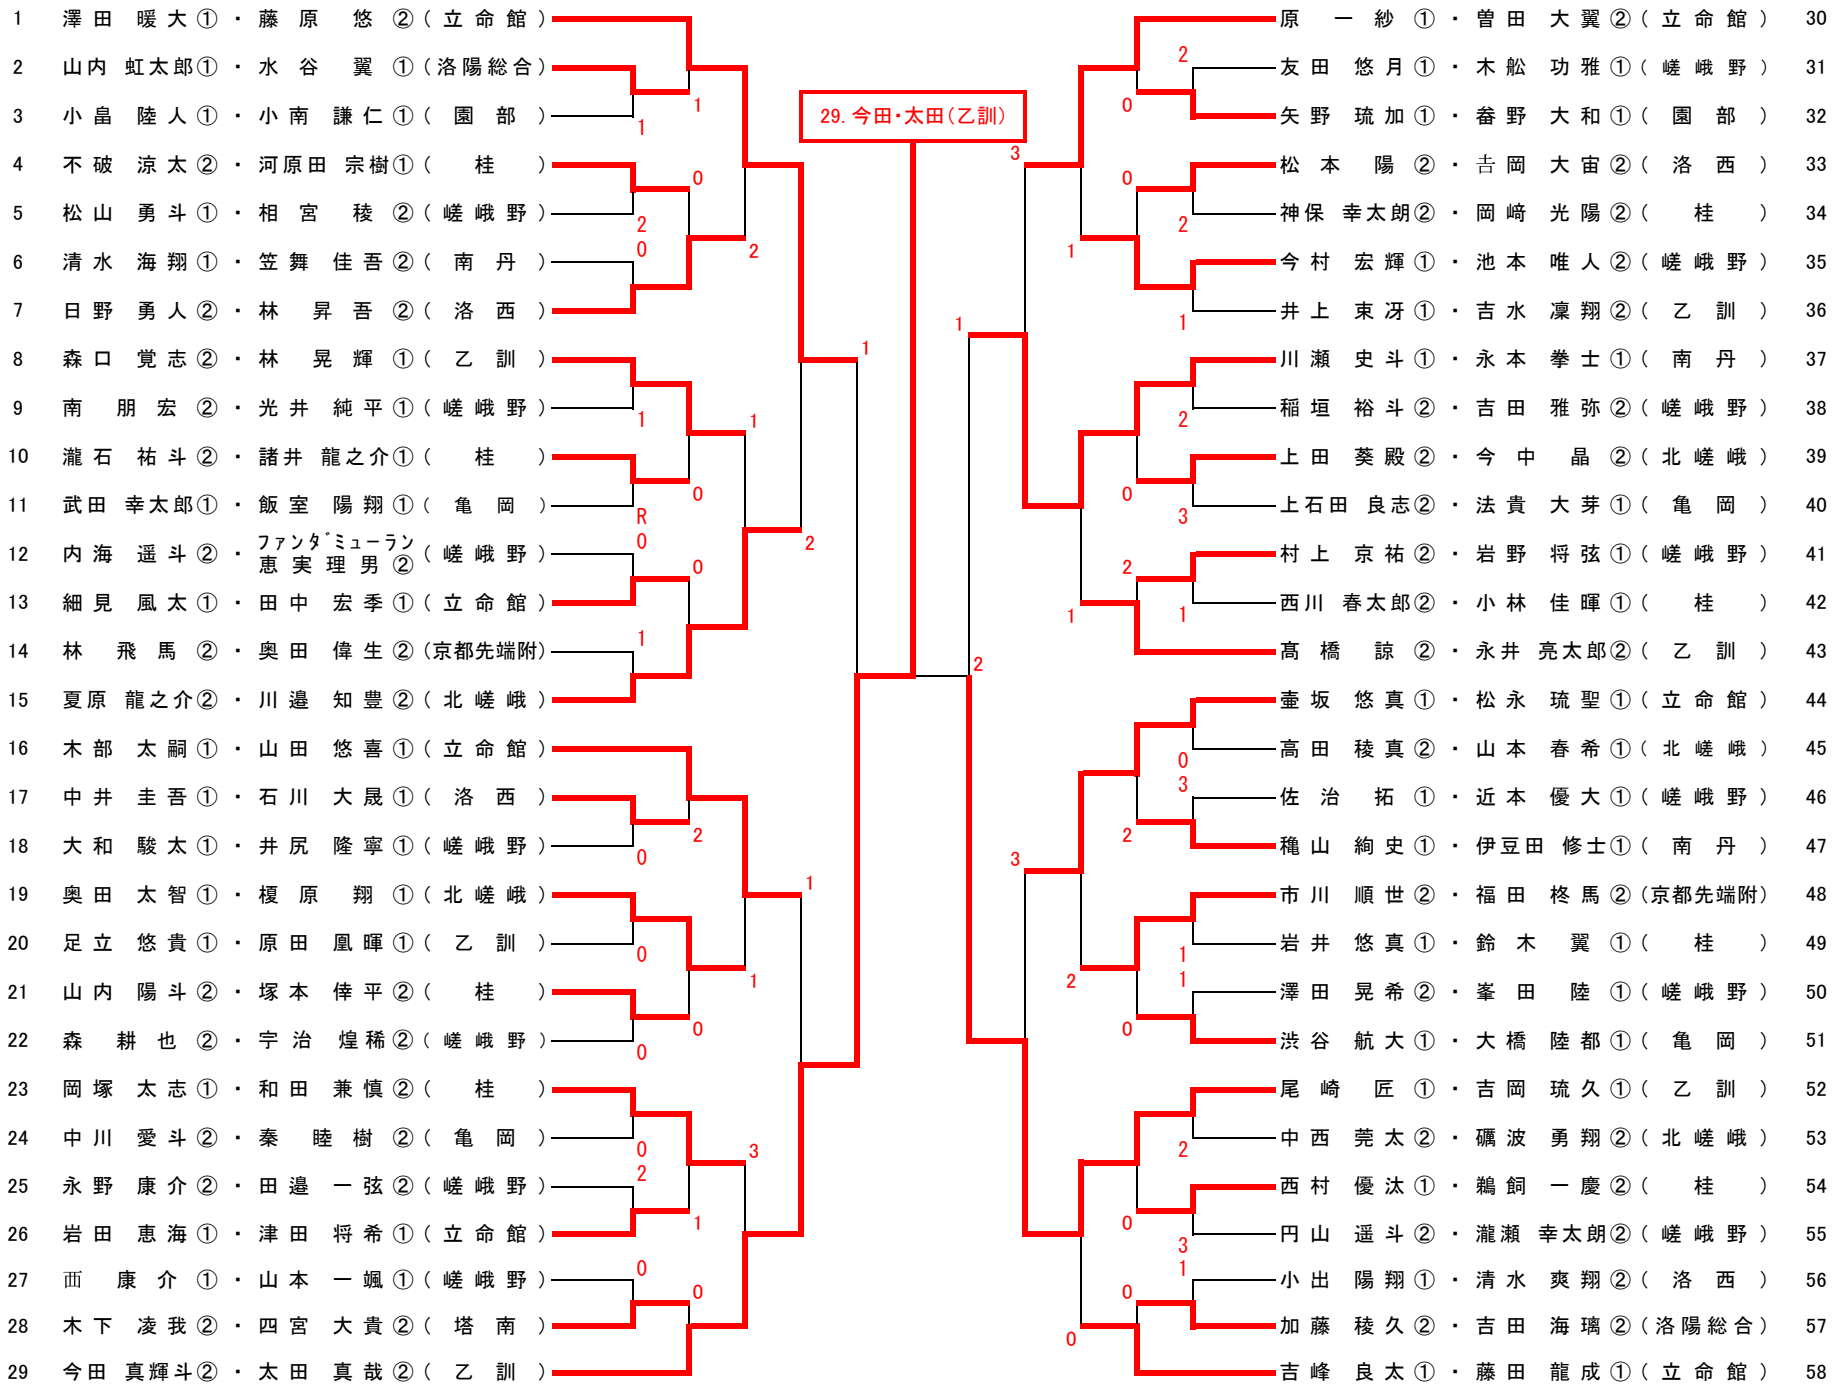

令和3年度 府ダブルス大会北西ブロック予選

令和3年11月20日
会場: 亀岡運動公園

男子の部

予選免除ペア(学校名) 6ペア

高垣 佳弘①・笹尾 倅芽②(南丹)
木戸 盟王①・岡田 力輝②(南丹)
首藤 大智②・浜名 良祐①(立命館)
星野 将輝①・山口 将史②(立命館)
権藤 陽斗②・吉村 敬太②(嵯峨野)
安田 智也②・奥田 一颯②(乙訓)

※この大会のベスト4は京都府高等学校ダブルス大会(12月24日山城総合運動公園)に北西ブロックの代表として出場。
 ※出場選手は2名とも背中に学校名・苗字が明記された指定形式のゼッケンを付けること。
 ※会場内に持ち込んだ昼食や空き缶、ペットボトル等のごみは各自が責任をもって持ち帰ること。

優勝	29 今田 真輝斗②・太田 真哉②(乙訓)
準優勝	52 尾崎 匠①・吉岡 琉久①(乙訓)
第3位	1 澤田 暖大①・藤原 悠②(立命館)
	37 川瀬 史斗①・永本 拳士①(南丹)
ベスト8	15 夏原 龍之介②・川邊 知豊②(北嵯峨)
	16 木部 太嗣①・山田 悠喜①(立命館)
	30 原 一紗①・曾田 大翼②(立命館)
	44 壺坂 悠真①・松永 琉聖①(立命館)
ベスト16	7 日野 勇人②・林 昇吾②(洛西)
	8 森口 覚志②・林 晃輝①(乙訓)
	19 奥田 太智①・榎原 翔①(北嵯峨)
	23 岡塚 太志①・和田 兼慎②(桂)
	35 今村 宏輝①・池本 唯人②(嵯峨野)
	43 高橋 諒②・永井 亮太郎②(乙訓)
	48 市川 順世②・福田 柊馬②(京都先端附)
	58 吉峰 良太①・藤田 龍成①(立命館)

令和3年度 府ダブルス大会北西ブロック予選

令和3年11月20日
会場:洛西浄化センター

女子の部

予選免除ペア(学校名)	14ペア
中尾 陽菜②・武田 悠里②(京都光華)	
中西 美貴②・山下 愛加②(京都光華)	
山室 心結姫①・森田 萌花②(京都光華)	
脇坂 美海②・岡田 佳菜子②(京都光華)	
上田 風音②・奥山 充結②(京都光華)	
柴田 花②・谷口 菜絵香②(京都光華)	
寺澤 亜杏子①・加藤 視央①(京都光華)	
山脇 もえ②・松本 和②(京都成章)	
西田 瑞希②・兼田 遥菜②(京都成章)	
片山 優実①・内藤 詩乃①(京都成章)	
溝内 結衣①・清水 奈々①(京都成章)	
中森 光優②・大野 咲菜②(洛西)	
西山 奈々未②・日詰 紗矢香②(洛西)	
面尾 祥加②・本多 唯②(洛西)	

※この大会のベスト6は京都府高等学校ダブルス大会(12月25日山城総合運動公園)に北西ブロックの代表として出場。
 ※出場選手は2名とも背中に学校名・苗字が明記された指定形式のゼッケンを付けること。
 ※会場内に持ち込んだ昼食や空き缶、ペットボトル等のごみは各自が責任をもって持ち帰ること。