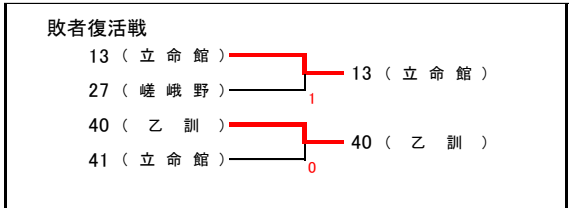

令和3年度 府ダブルス大会北西ブロック予選

令和3年11月20日
会場: 亀岡運動公園

男子の部

予選免除ペア(学校名) 6ペア

高垣 佳弘①・笹尾 倅芽②(南丹)
木戸 盟王①・岡田 力輝②(南丹)
首藤 大智②・浜名 良祐①(立命館)
星野 将輝①・山口 将史②(立命館)
権藤 陽斗②・吉村 敬太②(嵯峨野)
安田 智也②・奥田 一颯②(乙訓)

※この大会のベスト4は京都府高等学校ダブルス大会(12月24日山城総合運動公園)に北西ブロックの代表として出場。
 ※出場選手は2名とも背中に学校名・苗字が明記された指定形式のゼッケンを付けること。
 ※会場内に持ち込んだ昼食や空き缶、ペットボトル等のごみは各自が責任をもって持ち帰ること。

優勝	29 今田 真輝斗②・太田 真哉②(乙訓)
準優勝	52 尾崎 匠①・吉岡 琉久①(乙訓)
第3位	1 澤田 暖大①・藤原 悠②(立命館)
	37 川瀬 史斗①・永本 拳士①(南丹)
ベスト8	15 夏原 龍之介②・川邊 知豊②(北嵯峨)
	16 木部 太嗣①・山田 悠喜①(立命館)
	30 原 一紗①・曾田 大翼②(立命館)
	44 壺坂 悠真①・松永 琉聖①(立命館)
ベスト16	7 日野 勇人②・林 昇吾②(洛西)
	8 森口 覚志②・林 晃輝①(乙訓)
	19 奥田 太智①・榎原 翔①(北嵯峨)
	23 岡塚 太志①・和田 兼慎②(桂)
	35 今村 宏輝①・池本 唯人②(嵯峨野)
	43 高橋 諒②・永井 亮太郎②(乙訓)
	48 市川 順世②・福田 柊馬②(京都先端附)
	58 吉峰 良太①・藤田 龍成①(立命館)

令和3年度 府ダブルス大会北西ブロック予選

令和3年11月20日
会場:洛西浄化センター

女子の部

予選免除ペア(学校名)	14ペア
中尾 陽菜②・武田 悠里②(京都光華)	
中西 美貴②・山下 愛加②(京都光華)	
山室 心結姫①・森田 萌花②(京都光華)	
脇坂 美海②・岡田 佳菜子②(京都光華)	
上田 風音②・奥山 充結②(京都光華)	
柴田 花②・谷口 菜絵香②(京都光華)	
寺澤 亜杏子①・加藤 視央①(京都光華)	
山脇 もえ②・松本 和②(京都成章)	
西田 瑞希②・兼田 遥菜②(京都成章)	
片山 優実①・内藤 詩乃①(京都成章)	
溝内 結衣①・清水 奈々①(京都成章)	
中森 光優②・大野 咲菜②(洛西)	
西山 奈々未②・日詰 紗矢香②(洛西)	
面尾 祥加②・本多 唯②(洛西)	