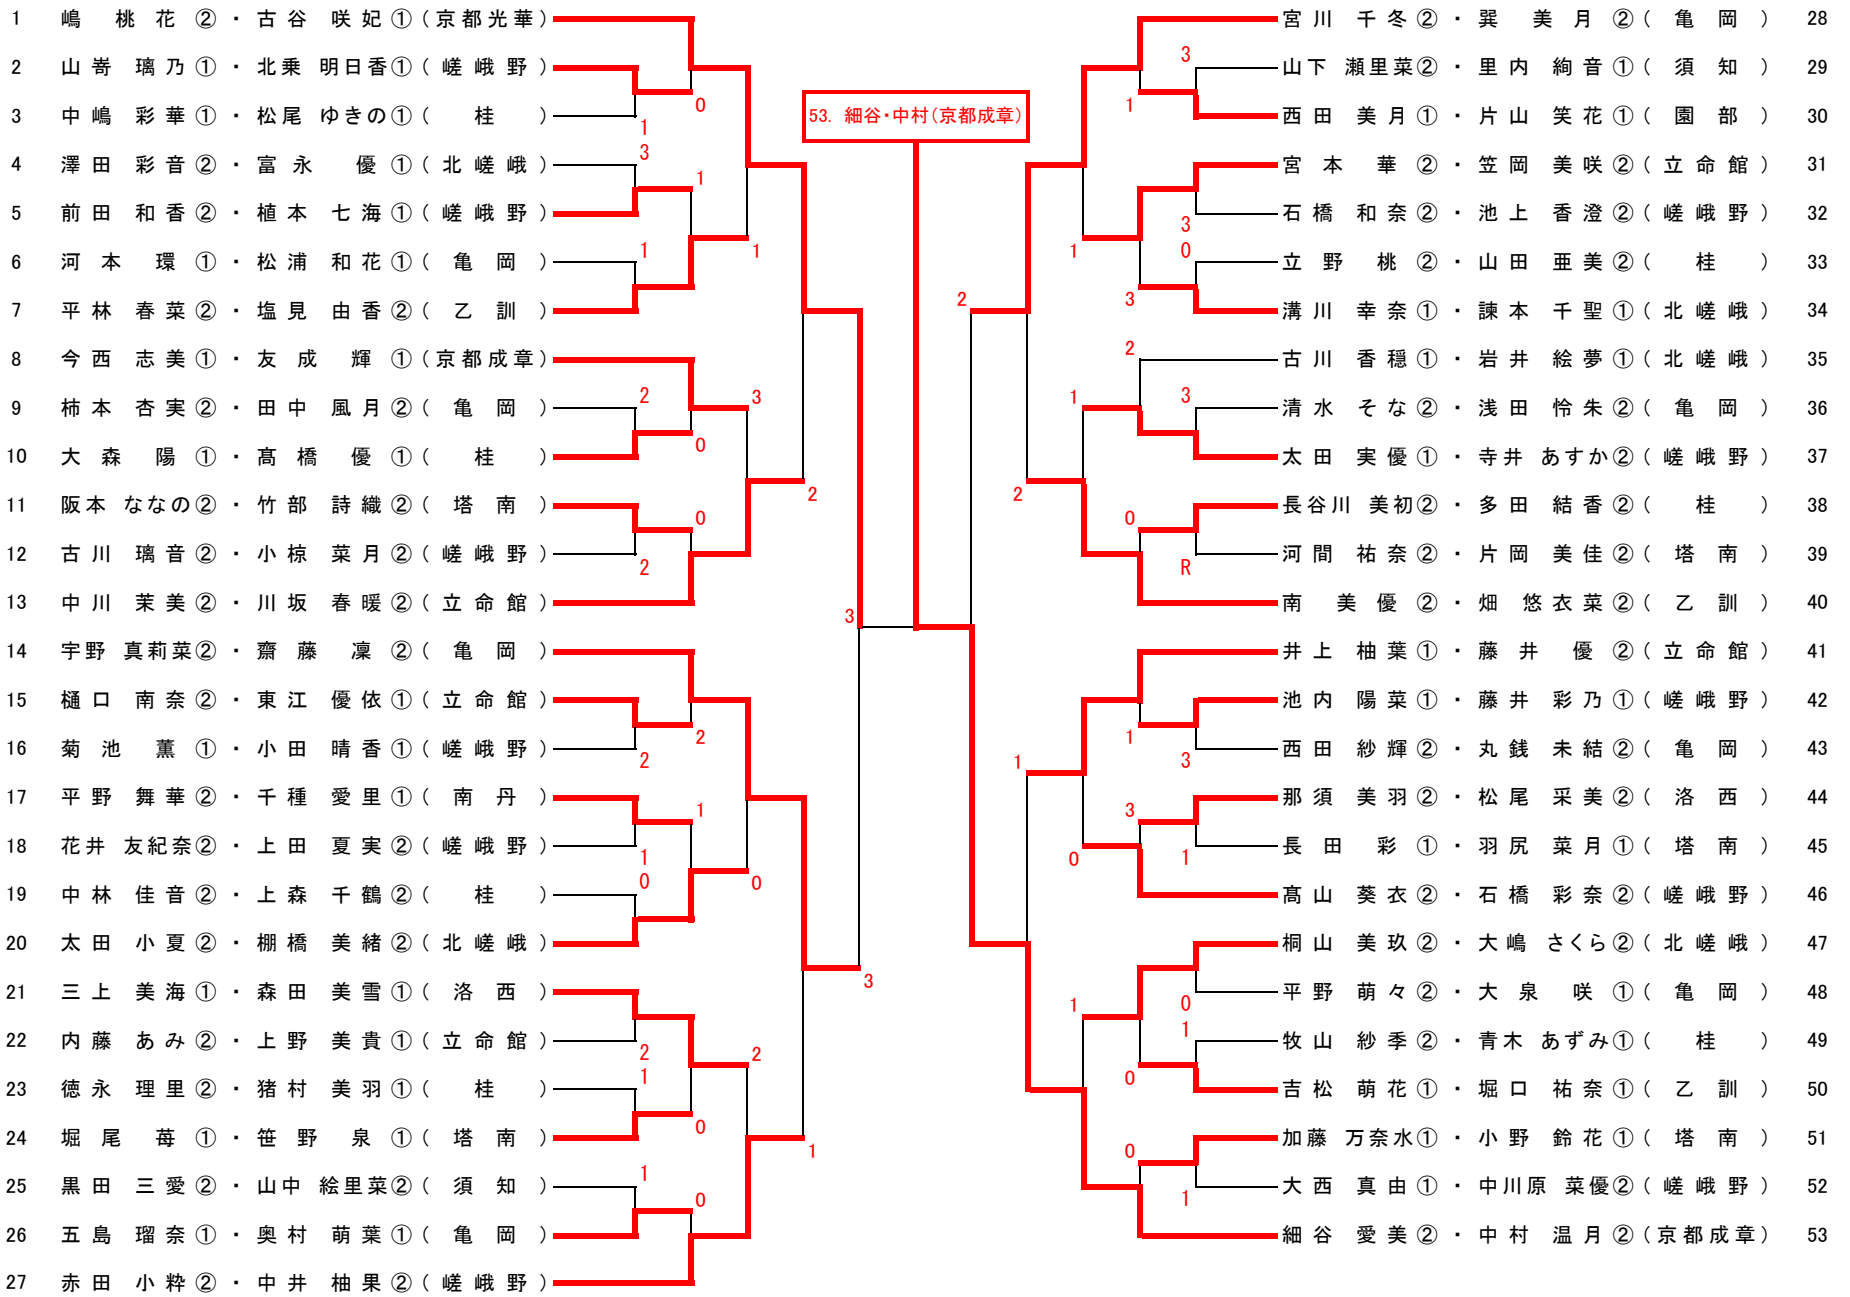

令和3年度 府ダブルス大会北西ブロック予選

令和3年11月20日
会場: 亀岡運動公園

男子の部

予選免除ペア(学校名) 6ペア

高垣 佳弘①・笹尾 倅芽②(南丹)
木戸 盟王①・岡田 力輝②(南丹)
首藤 大智②・浜名 良祐①(立命館)
星野 将輝①・山口 将史②(立命館)
権藤 陽斗②・吉村 敬太②(嵯峨野)
安田 智也②・奥田 一颯②(乙訓)

※この大会のベスト4は京都府高等学校ダブルス大会(12月24日山城総合運動公園)に北西ブロックの代表として出場。
 ※出場選手は2名とも背中に学校名・苗字が明記された指定形式のゼッケンを付けること。
 ※会場内に持ち込んだ昼食や空き缶、ペットボトル等のごみは各自が責任をもって持ち帰ること。

優勝	29 今田 真輝斗②・太田 真哉②(乙訓)
準優勝	52 尾崎 匠①・吉岡 琉久①(乙訓)
第3位	1 澤田 暖大①・藤原 悠②(立命館)
	37 川瀬 史斗①・永本 拳士①(南丹)
ベスト8	15 夏原 龍之介②・川邊 知豊②(北嵯峨)
	16 木部 太嗣①・山田 悠喜①(立命館)
	30 原 一紗①・曾田 大翼②(立命館)
	44 壺坂 悠真①・松永 琉聖①(立命館)
ベスト16	7 日野 勇人②・林 昇吾②(洛西)
	8 森口 覚志②・林 晃輝①(乙訓)
	19 奥田 太智①・榎原 翔①(北嵯峨)
	23 岡塚 太志①・和田 兼慎②(桂)
	35 今村 宏輝①・池本 唯人②(嵯峨野)
	43 高橋 諒②・永井 亮太郎②(乙訓)
	48 市川 順世②・福田 柊馬②(京都先端附)
	58 吉峰 良太①・藤田 龍成①(立命館)

令和3年度 府ダブルス大会北西ブロック予選

令和3年11月20日
会場:洛西浄化センター

女子の部

予選免除ペア(学校名)	14ペア
中尾 陽菜②・武田 悠里②(京都光華)	
中西 美貴②・山下 愛加②(京都光華)	
山室 心結姫①・森田 萌花②(京都光華)	
脇坂 美海②・岡田 佳菜子②(京都光華)	
上田 風音②・奥山 充結②(京都光華)	
柴田 花②・谷口 菜絵香②(京都光華)	
寺澤 亜杏子①・加藤 視央①(京都光華)	
山脇 もえ②・松本 和②(京都成章)	
西田 瑞希②・兼田 遥菜②(京都成章)	
片山 優実①・内藤 詩乃①(京都成章)	
溝内 結衣①・清水 奈々①(京都成章)	
中森 光優②・大野 咲菜②(洛西)	
西山 奈々未②・日詰 紗矢香②(洛西)	
面尾 祥加②・本多 唯②(洛西)	

※この大会のベスト6は京都府高等学校ダブルス大会(12月25日山城総合運動公園)に北西ブロックの代表として出場。
 ※出場選手は2名とも背中に学校名・苗字が明記された指定形式のゼッケンを付けること。
 ※会場内に持ち込んだ昼食や空き缶、ペットボトル等のごみは各自が責任をもって持ち帰ること。