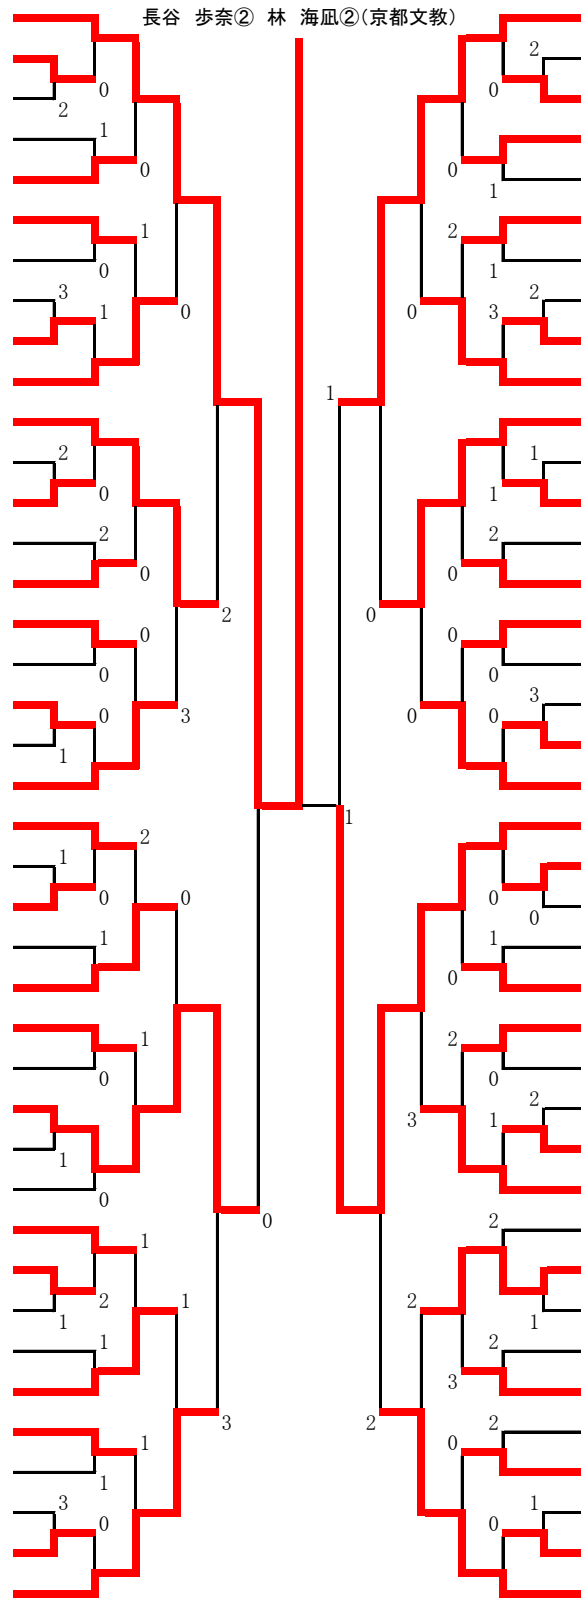

令和3年度 全国高校総体個人戦中ブロック予選

令和3年5月8日(土)

(女子の部)

1. 1 長谷 歩奈② 林 海凧② (京都文教)
2. 2 木山 滯① 丸谷 鈴② (山城)
3. 3 赤木 颯来① 小谷 春日② (龍谷平安)
4. 4 西 杏樹② 浴口 華乃③ (京都精華学園)
5. 5 遠山 怜奈② 畑中 琴音① (東稜)
6. 6 八田 夢愛③ 日原 和心③ (日吉ヶ丘)
7. 7 池野 美里③ 尾崎 藍③ (洛北)
8. 8 中坪 愛釉② 若狹 凜② (龍谷平安)
9. 9 西村 茉奈③ 栗山 愛彩② (山城)
10. 10 上野 夏奏③ 越後 凜花② (紫野)
11. 11 山下 七海③ 西村 真愛③ (東稜)
12. 12 馬場 一華② 松本 美華① (龍谷平安)
13. 13 羽田 莉女② 所司原 結月② (山城)
14. 14 柴崎 咲来③ 澁谷 若菜③ (日吉ヶ丘)
15. 15 磯村 果来③ 黒田 友歌③ (京都精華学園)
16. 16 北野 舞奈③ 山腰 由佳③ (洛東)
17. 17 野間 菜摘② 赤本 乃映② (京産大附)
18. 18 近藤 初音② 丸田 京果② (同志社)
19. 19 西浜 花梨② 中川 夏希② (洛北)
20. 20 田所 京子③ 喜多 穂彩② (龍谷平安)
21. 21 木下 桜音① 岡本 愛③ (東稜)
22. 22 馬場 藍奈① 高嶋 望乃① (洛東)
23. 23 中西 沙綾② 今田 華奈② (山城)
24. 24 市村 昂奈③ 中島 瑞月② (京産大附)
25. 25 新矢 楓花③ 上田 杏佳② (龍谷平安)
26. 26 竹田 亜香里② 竹田 莉咲① (紫野)
27. 27 木下 七海③ 堅田 愛伽③ (京都精華学園)
28. 28 雨宮 凜① 柳本 瑠実① (京都文教)
29. 29 西村 穂乃果② 阪本 京香② (日吉ヶ丘)
30. 30 畠中 杏③ 渡邊 朋香③ (洛北)
31. 31 中村 祐梨③ 廣瀬 美咲③ (山城)
32. 32 荻原 美怜① 山村 彩七① (京都文教)
33. 33 佐治 実咲③ 丹野 美由祈③ (洛北)
34. 34 中村 美心② 井上 明香里③ (龍谷平安)
35. 35 甲斐 嘉未来② 木村 由葵子③ (京都精華学園)
36. 36 田邊 萌愛① 小椋 紅莉① (東稜)
37. 37 砂田 真優③ 橋本 千咲③ (同志社)
38. 38 山本 凜① 夏山 怜奈① (京都精華学園)
39. 39 打田 光優③ 八田 香愛 (日吉ヶ丘)
40. 40 畑仲 結衣② 高井 みのり② (紫野)

1. 41 山本 友渚② 逢坂 海瑠② (紫野)
2. 42 土井 美緒① 橋本 姫果① (龍谷平安)
3. 43 松田 唯来① 安原 華蓮 (東稜)
4. 44 長谷川 美登③ 竹内 愛花③ (同志社)
5. 45 山崎 小桐② 馬場 日菜子② (京都精華学園)
6. 46 坂本 幹③ 曾根 ひなた③ (日吉ヶ丘)
7. 47 梅澤 里帆③ 池口 夏希③ (山城)
8. 48 丹下 史香② 大中 美咲② (洛東)
9. 49 石田 真菜③ 田中 晴菜③ (龍谷平安)
10. 50 前田 彩花③ 堀田 梨紗② (洛北)
11. 51 黒川 真央③ 中谷 桜杏③ (龍谷平安)
12. 52 荒木 桜花① 溝杭 果歩① (山城)
13. 53 大嶋 芽依① 大野 紫音① (西京)
14. 54 伊達 彩加③ 犬飼 美奥① (紫野)
15. 55 足立 理菜③ 若林 菜月② (京都精華学園)
16. 56 岸本 優良② 戸田 実華② (東稜)
17. 57 前里 安古③ 秋山 花鈴③ (洛北)
18. 58 竹内 優衣① 宇野 彩音① (龍谷平安)
19. 59 藤沼 玉姫② 梨子本 朱夏② (山城)
20. 60 大東 真優② 秋山 侑香② (京都文教)
21. 61 今西 杏香③ 末吉ひな③ (紫野)
22. 62 松坂 楓① 岸本 麻洋③ (京都精華学園)
23. 63 濱子 陽菜① 西村 七海① (龍谷平安)
24. 64 加々見 いより③ 中川 乙女② (山城)
25. 65 杉江 優奈② 明田 百望花① (東稜)
26. 66 岩本 真奈③ 関口 明日香② (京産大附)
27. 67 中村 茜理③ 川淵 七海③ (同志社)
28. 68 竹谷 杏香② 田中 心晴② (洛北)
29. 69 永田 愛和③ 中田 光咲② (日吉ヶ丘)
30. 70 栗原 はな③ 田中 咲侑希③ (龍谷平安)
31. 71 片桐 奈南③ 杉本 陽② (紫野)
32. 72 木俣 奈月① 松本 穂里① (京都文教)
33. 73 松本 陽和③ 松田 菜名子③ (龍谷平安)
34. 74 橋本 一花② 山中 いづみ③ (洛北)
35. 75 小川 七彩② 阿部 伊織② (山城)
36. 76 小林 夢佳② 河合 美玲② (京都精華学園)
37. 77 片岡 里紅③ 櫻井 晴菜② (日吉ヶ丘)
38. 78 堂下 日暖② 西田 千花② (同志社)
39. 79 西 彩希子② 西村 優里② (洛北)
40. 80 上田 愛己③ 安田 麗奈③ (東稜)