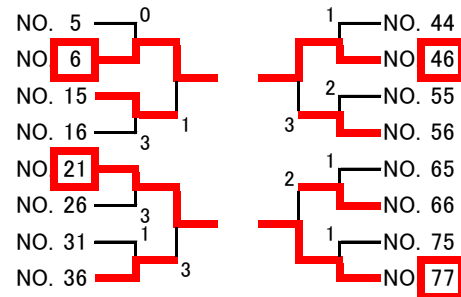

敗者復活戦

予選免除組

1. 堀 百々華② 中西 依愛② (京都文教)

優勝	長谷 歩奈② 林 海凧② (京都文教)
準優勝	今西 杏香③ 末吉ひな③ (紫野)
第3位	雨宮 凜① 柳本 瑠実① (京都文教)
ベスト8	山本 友渚② 逢坂 海瑠② (紫野)
	山下 七海③ 西村 真愛③ (東稜)
	畑仲 結衣② 高井 みのり② (紫野)
ベスト16	黒川 真央③ 中谷 桜杏③ (龍谷平安)
	上田 愛己③ 安田 麗奈③ (東稜)
	上野 夏奏③ 越後 凜花② (紫野)
	田所 京子③ 喜多 穂彩② (龍谷平安)
	新矢 楓花③ 上田 杏佳② (龍谷平安)
	甲斐 嘉未来② 木村 由葵子③ (京都精華学園)
	前田 彩花③ 堀田 梨紗② (洛北)
ベスト20	大東 真優② 秋山 侑香② (京都文教)
	栗原 はな③ 田中 咲侑希③ (龍谷平安)
	木俣 奈月① 松本 穂里① (京都文教)
	八田 夢愛③ 日原 和心③ (日吉ヶ丘)
	木下 桜音① 岡本 愛③ (東稜)
	坂本 幹③ 曾根 ひなた③ (日吉ヶ丘)
	片岡 里紅③ 櫻井 晴菜② (日吉ヶ丘)

会場:1~80 西院公園テニスコート

参加料:1ペア800円(5月6日ドロー会議時に徴収)

日時:5月8日(土) 受付8:30 試合開始9:00

◎公認のウェア、シューズを着用すること

※ベスト20組を京都府高等学校ソフトテニス選手権大会個人戦(6月5日・丹波自然運動公園)

の中ブロック代表とする

※出場選手は2名とも背中に京都・苗字・学校名が明記された日本連盟指定のゼッケンを着用すること

※無観客試合とし、来場者は出場選手、顧問、部活動指導員、外部指導者、トレーナーのみとする

※来場者は高体連で指定された健康調査票を記入し顧問に提出してください

※受付は各校の顧問が行い健康調査の結果報告を行ってください(健康調査票・参加同意書は

顧問で保管してください)