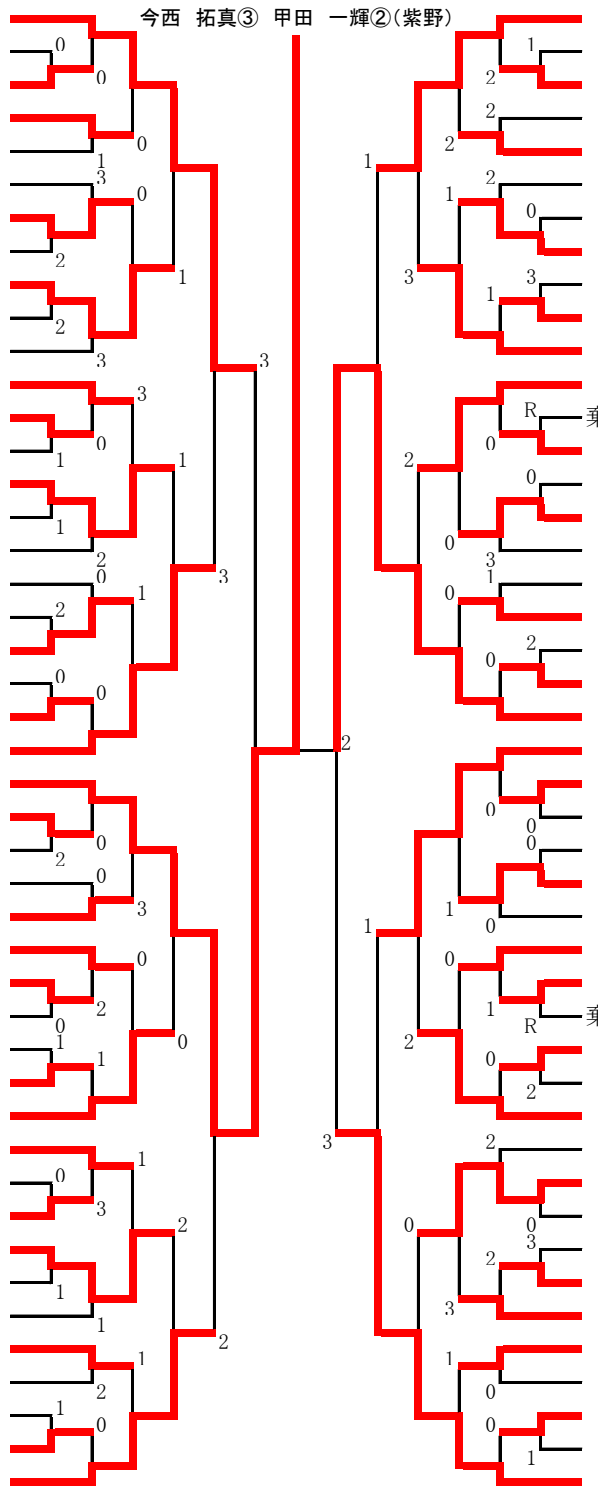

令和3年度 全国高校総体個人戦中ブロック予選

令和3年5月8日(土)

(男子の部)

- 1 前田 悠貴③ 山本 健斗③ (紫野)
2 阿部 修己③ 園田 広人③ (龍谷平安)
3 奥田 健博③ 當舎 律生① (西京)
4 小槻 将也① 玉井 創太① (龍谷平安)
5 砂野 晃斗③ 藤居 蓮② (朱雀)
6 森下 響③ 箱谷 遥斗③ (洛東)
7 岸本 陽希① 大谷 偉音① (紫野)
8 橋本 一輝③ 川崎 統也③ (龍谷平安)
9 齊藤 如輝① 川俣 亮① (京都文教)
10 森田 響② 川島 謙二郎② (日吉ヶ丘)
11 小林 俊亮② 石村 俊介② (京産大附)
12 石尾 駿③ 前田 朋也② (龍谷平安)
13 井澤 亮太③ 松岡 龍季② (日吉ヶ丘)
14 山本 崇翔② 吉野 立馬② (洛星)
15 原 啓太② 富永 逸誓② (紫野)
16 岡本 祐一郎② 吉本 真英② (京産大附)
17 尾崎 稜③ 江尻 皓惺② (京都精華学園)
18 岡村 篤志③ 武藤 遼太郎③ (西京)
19 徳富 悠真② 西川 快② (京産大附)
20 高山 翔大③ 石田 真渚人③ (龍谷平安)
21 山本 晴也② 岡本 拓久② (日吉ヶ丘)
22 園田 敦也 今井 滉太② (龍谷平安)
23 志水 涼② 西田 涼真② (京都文教)
24 今西 拓真③ 甲田 一輝② (紫野)
25 長田 陸③ 久保 大河③ (龍谷平安)
26 岡村 悠真① 金山 達基① (京産大附)
27 武田 虎大① デヴィットソン桂弥ジェローム① (京都精華学園)
28 辻 智輝③ 永田 陵人① (龍谷平安)
29 比嘉 春規③ 藤田 大輝③ (日吉ヶ丘)
30 田中 晴翔② 鶴田 涼太② (京産大附)
31 瀬川 友翔③ 東山 蓮③ (龍谷平安)
32 蓑原 士和① 田和 玄氣① (洛東)
33 辻 陸③ 岡本 悠翔③ (山城)
34 奥田 遼馬① 福島 瑞樹② (京都文教)
35 濱 優翔② 梶谷 瞭太② (洛星)
36 大池 留聖③ 高橋 和樹③ (日吉ヶ丘)
37 齋藤 風汰① 小林 隼颯① (龍谷平安)
38 青木 琉晟① 青木 星吾① (紫野)
39 中山 知駿① 中山 遥瑛② (西京)
40 小竹 皇輝③ 小野 温志③ (京産大附)
41 山中 駿② 中江 颯③ (龍谷平安)
42 福田 瀬七① 竹田 彬人② (京産大附)
43 倉橋 幹汰① 中川 柚瑠① (紫野)
44 徳永 隼也① 帆足 悠大① (龍谷平安)
45 大島 睦也② 中川 聖琉③ (京都文教)

敗者復活戦

予選免除組

- 濱本 莉輝② 在原 隼② (京都文教)
塩貝 凜弥③ 盛重 乃武樹③ (紫野)
石井 一至② 船井 佑③ (京都文教)
寺井 駿太③ 田中 涼② (紫野)
谷口 翔悟③ 山本 航瑠③ (龍谷平安)

Table with 2 columns: Rank and Player Name. Rows include: 優勝 (今西 拓真③ 甲田 一輝② (紫野)), 準優勝 (船井 潤③ 奥村 睦② (京都文教)), 第3位 (前田 悠貴③ 山本 健斗③ (紫野)), ベスト8 (志水 涼② 西田 涼真② (京都文教)), ベスト16 (齊藤 如輝① 川俣 亮① (京都文教)), ベスト20 (石尾 駿③ 前田 朋也② (龍谷平安)).