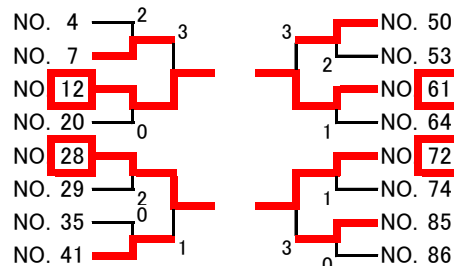

敗者復活戦

予選免除組

- 濱本 莉輝② 在原 隼② (京都文教)
  塩貝 凜弥③ 盛重 乃武樹③ (紫野)
  石井 一至② 船井 佑③ (京都文教)
  寺井 駿太③ 田中 涼② (紫野)
  谷口 翔悟③ 山本 航瑠③ (龍谷平安)

Table with 2 columns: Rank and Player Name. Rows include: 優勝 (今西 拓真③ 甲田 一輝② (紫野)), 準優勝 (船井 潤③ 奥村 睦② (京都文教)), 第3位 (前田 悠貴③ 山本 健斗③ (紫野)), ベスト8 (志水 涼② 西田 涼真② (京都文教)), ベスト16 (齊藤 如輝① 川俣 亮① (京都文教)), ベスト20 (石尾 駿③ 前田 朋也② (龍谷平安)).

会場: 1~90 西院公園テニスコート
参加料: 1ペア800円(5月6日ドロー会議時に徴収)
日時: 5月8日(土) 受付8:30 試合開始9:00
◎公認のウェア、シューズを着用すること
※ベスト20組を京都府高等学校ソフトテニス選手権大会個人戦(6月5日・丹波自然運動公園)の中ブロック代表とする
※出場選手は2名とも背中に京都・苗字・学校名が明記された日本連盟指定のゼッケンを着用すること
※無観客試合とし、来場者は出場選手、顧問、部活動指導員、外部指導者、トレーナーのみとする
※来場者は高体連で指定された健康調査票を記入し顧問に提出してください
※受付は各校の顧問が行い健康調査の結果報告を行ってください(健康調査票・参加同意書は顧問で保管してください)