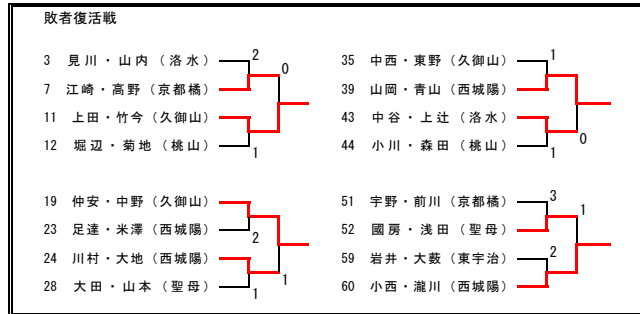

ベスト20	11 上田 萌香・竹今 ななみ (久御山) 19 仲安 志織・中野 里咲 (久御山) 39 山岡 彩花・青山 美優 (西城陽) 60 小西 琴菜・瀧川 あやか (西城陽)

令和2年度選抜個人戦京都府大会 および
令和2年度京都府ダブルス大会の成績により、
本戦から出場する組 (順不同)

三宅 由華・石井 美羽 (西城陽)
渡邊 心愛・辻倉 奈津 (鳥羽)
加藤 椋子・堀見 春佳 (鳥羽)
光野 桃香・宇野 琴音 (鳥羽)
峯田 桜・中島 小町 (鳥羽)
石井 迪子・吉田 愛美 (鳥羽)
清王 菜々美・谷口 揺音 (鳥羽)

以上 7組

◇日時: 5月8日 (土) 10:00~10:30 来場時間 (10:00以前の来場は禁止します)
10:40受付 ~ 監督連絡会 ~ 全体諸注意 ~ 11:00 競技開始 (予定)
※雨天順延の場合、2日目の会場等については、現地にて指示します。

◇参加費は1組100円 (編成会費で納入いただいています)
◇試合出場には、日本ソフトテニス連盟登録が必要です。
◇この大会のベスト20組は本戦に南ブロック代表として出場します。
◇試合は (公財) 日本ソフトテニス連盟現行のルールで行い、7ゲームマッチで実施します。
◇トスは本部にて行います。ベンチは番手の若い方がフェール側です。
◇前の試合が終了した直ちに整列をして開始できるように、コート付近で待機してください。
試合開始前の乱打は1分以内としますが、進行状況によっては行わない場合があります。
なお、チェンジサイズにおけるサイドコートは1分以内を厳守してください。

◇出場選手、顧問以外の来場はできませんので、ご了承ください。

◇公共の施設であることを意識し、ベンチの占有や通路でのボール使用を禁止します。
◇各自が出したゴミは必ず持ち帰りをしてください。また、貴重品は必ず各自で管理してください。
◇ミスプリントがあれば、本部まで連絡ください。
◇履根付きコートの観客席でのベンチ取りは禁止します。
◇9~12コートのサイドを男子の荷物置き、1~4コートのサイドを女子の荷物置きのスペースとします。