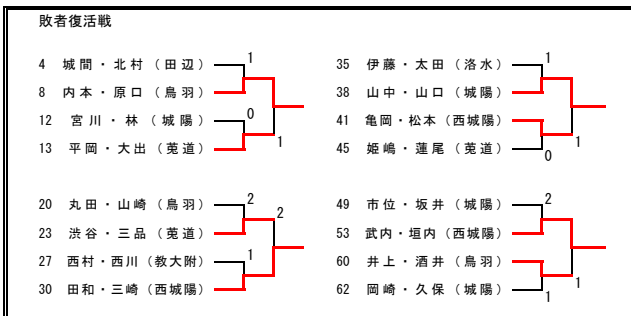

ベスト20	8 内本 大智・原口 健人 (鳥羽) 30 田和 亮人・三崎 太一 (西城陽) 38 山中 琉冬・山口 蒼元 (城陽) 53 武内 天良・垣内 大輝 (西城陽)

令和2年度選抜個人戦京都府大会 および
令和2年度京都府ダブルス大会の成績により、
本戦から出場する組 (順不同)

栗林 翔輝斗・加藤 大和 (城陽)
山内 風我・山室 椋雅 (西城陽)
田中 凜・是常 遼 (西城陽)

以上 3組

◇日時: 5月8日(土) 8:10 受付 ~ 監督連絡会 ~ 全体諸注意 ~ 8:30 競技開始(予定)
※雨天順延の場合、2日目の会場等については、現地にて指示します。

◇参加費は1組100円(編成会議で納入いただいています)
◇試合出場には、日本ソフトテニス連盟登録が必要です。
また、定められた個人名ゼッケンを着用の上、日本ソフトテニス連盟公認用具及び用品を使用してください。
◇この大会のベスト20組は本戦に南ブロック代表として出場します。
◇試合は(公財)日本ソフトテニス連盟発行のルールで行い、ゲームマッチで実施します。
◇トスは本部にて行います。ベンチは審判の若い方がフェール側です。
前の試合が終了したら直ちに整列をして開始できるように、コート付近で待機してください。
試合開始前の乱打は1分以内としますが、進行状況によっては行わない場合があります。
なお、チェンジサイズにおけるサイドコートは1分以内を厳守してください。

◇出場選手、顧問以外の来場はできませんので、ご了承ください。

◇公共の施設であることを意識し、ベンチの占用や通路でのボール使用を禁止します。
◇各自が出したゴミは必ず持ち帰りをしてください。また、貴重品は必ず各自で管理してください。
◇ミスプリントがあれば、本部まで連絡ください。
◇屋根付きコートの観客席でのベンチ取りは禁止します。
◇9~12コートのサイドを男子の荷物置き、1~4コートのサイドを女子の荷物置きスペースとします。