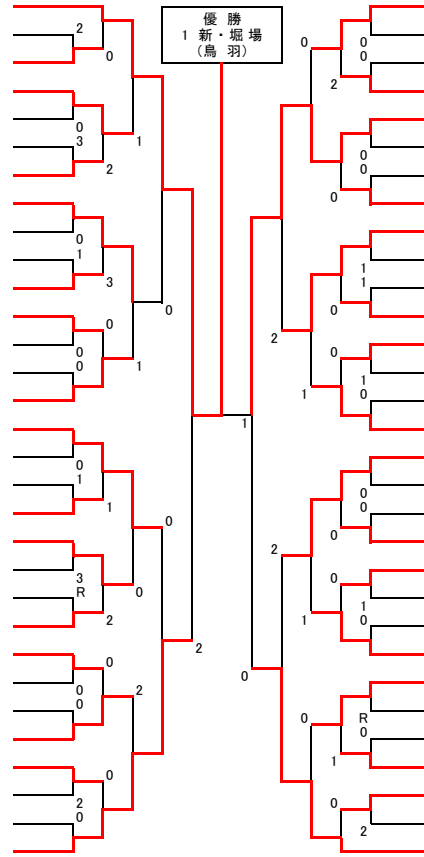

令和3年度 京都府高等学校ソフトテニス選手権大会個人戦 南ブロック予選

《女子の部》

1. 1 新 和日菜・堀場 優里 (鳥羽)
2. 2 清水 麗詩・塚本 夕菜 (桃山)
3. 3 見川 遙菜・山内 まい (洛水)
4. 4 加藤 遥・岡崎 遥奈 (東宇治)
5. 5 都築 真実・千頭 奈央 (聖母)
6. 6 松岡 亜依・今林 莉子 (西城陽)
7. 7 江崎 早香・高野 采香 (京都橋)
8. 8 荒毛 谷 真衣・林 優衣 (鳥羽)
9. 9 早川 柚希・稲田 絢音 (聖母)
10. 10 恒藤 愛奈・久保井 恵 (教大附)
11. 11 上田 萌香・竹今 ななみ (久御山)
12. 12 堀辺 稀々香・菊地 彩美 (桃山)
13. 13 浅尾 美帆・田中心海 (東宇治)
14. 14 鳥取 愛子・南 ここあ (聖母)
15. 15 岡本 結花・木谷 優香 (西城陽)
16. 16 降矢 みなみ・井上 弥月 (洛水)
17. 17 林 優亜・西野 琴葉 (西城陽)
18. 18 重田 結菜・青木 穂香 (桃山)
19. 19 仲安 志織・中野 里咲 (久御山)
20. 20 福富 はる・藤原 実咲 (聖母)
21. 21 服部 愛子・次重 紀乃 (教大附)
22. 22 ~~小田 瑞貴・水野 美唯 (桃山)~~
23. 23 足達 さきら・米澤 凛乃 (西城陽)
24. 24 川村 莉穂・大地 さくら (西城陽)
25. 25 越智 なつめ・辻村 真珠 (東宇治)
26. 26 松下 和可・林 優花 (聖母)
27. 27 松井 れみ・金城 莉々子 (鳥羽)
28. 28 大田 優月・山本 果歩 (聖母)
29. 29 福平 七菜・辻出 聖奈 (西城陽)
30. 30 村上 結楓・西川 由音 (桃山)
31. 31 倉田 つむぎ・横山 華鈴 (久御山)

令和3年5月8日 山城総合運動公園 (太陽が丘) テニスコート

1. 32 小田 瑞貴・水野 美唯 (桃山)
2. 33 大野 真由・宮本 柚奈 (西城陽)
3. 34 平原 愛紗美・高田 陽加 (聖母)
4. 35 中西 遥愛・東野 妃莉 (久御山)
5. 36 高山 万希・菅原 彩加 (鳥羽)
6. 37 中居 黛・森永 冴妃 (教大附)
7. 38 川原 崎 青・神道 亨子 (東宇治)
8. 39 山岡 彩花・青山 美優 (西城陽)
9. 40 大森 彩耶・元谷 未来 (西城陽)
10. 41 福井 さわこ・辻倉 早智 (鳥羽)
11. 42 北村 優衣・鏡谷 きらり (聖母)
12. 43 中谷 笑葉・上辻 夢翔 (洛水)
13. 44 小川 徳乃佳・森田 来実 (桃山)
14. 45 長田 晴香・高木 純佳 (聖母)
15. 46 藤尾 愛里・中松 璃音 (東宇治)
16. 47 千葉 幸・西出 紫音 (久御山)
17. 48 下釜 杏美・藤井 優里菜 (西城陽)
18. 49 古林 優羽・坂井 優結花 (久御山)
19. 50 尾崎 真郷・宮本 杏香 (聖母)
20. 51 宇野 朱里・前川 七海 (京都橋)
21. 52 國房 もも・浅田 なつき (聖母)
22. 53 矢口 智愛・東 美結 (東宇治)
23. 54 小林 堇衣・坂野 茜 (桃山)
24. 55 田和 英利香・谷口 稔菜 (鳥羽)
25. 56 長谷川 さわ・中島 未結 (西城陽)
26. 57 ~~茨木 恵・藤原 早希 (教大附)~~
27. 58 竹林 遥々花・青山 椋子 (聖母)
28. 59 岩井 花瑠・大藪 菜月 (東宇治)
29. 60 小西 琴菜・瀧川 あやか (西城陽)
30. 61 徳山 新菜・山下 真澄 (桃山)
31. 62 岡本 芽依・斎藤 友理映 (久御山)

優勝	1 新 和日菜・堀場 優里 (鳥羽)
準優勝	36 高山 万希・菅原 彩加 (鳥羽)
第3位	31 倉田 つむぎ・横山 華鈴 (久御山) 62 岡本 芽依・斎藤 友理映 (久御山)
ベスト8	8 荒毛 谷 真衣・林 優衣 (鳥羽) 16 降矢 みなみ・井上 弥月 (洛水) 40 大森 彩耶・元谷 未来 (西城陽) 48 下釜 杏美・藤井 優里菜 (西城陽)
ベスト16	4 加藤 遥・岡崎 遥奈 (東宇治) 15 岡本 結花・木谷 優香 (西城陽) 20 福富 はる・藤原 実咲 (聖母) 27 松井 れみ・金城 莉々子 (鳥羽) 32 小田 瑞貴・水野 美唯 (桃山) 47 千葉 幸・西出 紫音 (久御山) 55 田和 英利香・谷口 稔菜 (鳥羽) 56 長谷川 さわ・中島 未結 (西城陽)