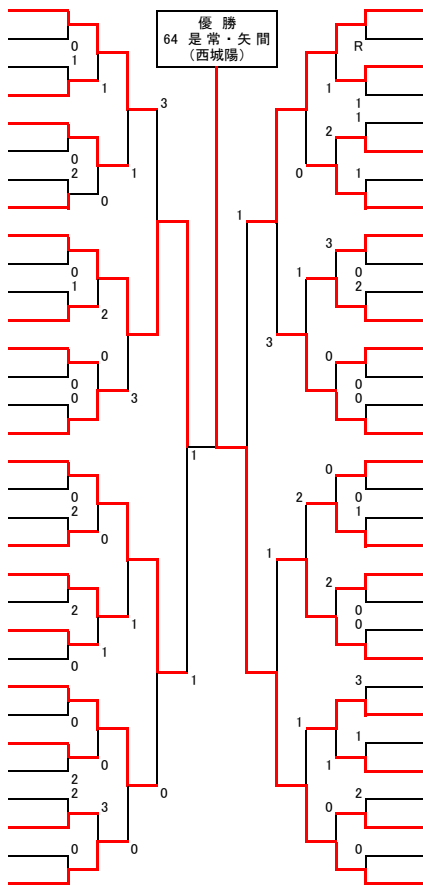

令和3年度 京都府高等学校ソフトテニス選手権大会個人戦 南ブロック予選

《男子の部》

- 1 石田 幸輝・中岡 良威 (西城陽)
- 2 横田 直也・柳本 凌 (菟道)
- 3 秋山 晋太郎・谷淵 伊織 (城陽)
- 4 城間 陸也・北村 圭右 (田辺)
- 5 柚木 陽介・國近 優人 (西城陽)
- 6 松本 達誓・山本 竜平 (桃山)
- 7 高木 祐希・霧山 愛登 (教大附)
- 8 内本 大智・原口 健人 (鳥羽)
- 9 上西 賢吾・南村 侑汰 (西城陽)
- 10 井関 優斗・鈴木 羅央 (木津)
- 11 白川 壮一郎・岩野 僚太郎 (京都橋)
- 12 宮川 拓也・林 哲平 (城陽)
- 13 平岡 慶士郎・大出 拓人 (菟道)
- 14 穴田 裕真・松岡 拓海 (城陽)
- 15 長東 捷利・井関 修路 (鳥羽)
- 16 竹口 凌太郎・松田 岳也 (桃山)
- 17 堤 宇輝・横江 俊洋 (西城陽)
- 18 前川 織音・村田 裕斗 (教大附)
- 19 西村 昇馬・~~住田 真毅~~ (木津)
- 20 丸田 隼也・山崎 真晴 (鳥羽)
- 21 松田 空也・中西 一稀 (西城陽)
- 22 中島 夢翔・尾藤 圭 (桃山)
- 23 渋谷 紘・三品 海斗 (菟道)
- 24 濱口 空・平安 大陸 (城陽)
- 25 中村 久教・河野 匠汰 (西城陽)
- 26 中井 悠大・一岡 銀河 (城陽)
- 27 西村 康平・西川 京佑 (教大附)
- 28 高木 稜太・豊増 直優希 (菟道)
- 29 黒田 涼太郎・上西 飛羽 (洛水)
- 30 田和 亮人・三崎 太一 (西城陽)
- 31 藏本 悠真・青原 光輝 (城陽)
- 32 東 真弘・黒川 笙士郎 (鳥羽)

令和3年5月8日 山城総合運動公園 (太陽が丘) テニスコート

- 田中 伶・中尾 侑貴 (西城陽) 33
- ~~尾藤 琢磨・山田 幹人 (教大附)~~ 34
- 伊藤 久嗣・太田 真斗 (洛水) 35
- 石田 素晴・川上 涼太 (桃山) 36
- 山田 圭太・光村 昭人 (鳥羽) 37
- 山中 琉冬・山口 蒼元 (城陽) 38
- 辻 陸登・志達 翔馬 (西城陽) 39
- 小池 智秀・木山 晴喜 (菟道) 40
- 亀岡 拓斗・松本 昂 (西城陽) 41
- 村井 倫彦・川上 海人 (木津) 42
- 辰巳 佳幸・丹山 拓海 (教大附) 43
- 谷村 勁太郎・森田 斗也 (城陽) 44
- 姫嶋 唯斗・蓮尾 大貴 (菟道) 45
- 田中 健徳・鎌田 惟吹 (京都橋) 46
- 近藤 祐真・伊藤 光陽 (城陽) 47
- 田和 恭侑・織田 晴登 (西城陽) 48
- 市位 真祐・坂井 優生 (城陽) 49
- 佐藤 湊大・富森 裕司 (桃山) 50
- 日高 祥吾・北村 紘太 (菟道) 51
- 小森 亮輔・高木 柊吾 (西城陽) 52
- 武内 天良・垣内 大輝 (西城陽) 53
- 岩佐 暖絆・眞木 恋栄 (城陽) 54
- 鈴木 禎明・井田 和志 (教大附) 55
- 今井 大翔・橋川 悠吾 (鳥羽) 56
- 大橋 洗斗・今崎 丈聖 (桃山) 57
- 長濱 由成・中尾 太陽 (教大附) 58
- 岡本 涼・木下 光 (木津) 59
- 井上 由紳・酒井 稜太 (鳥羽) 60
- 吉野 太陽・加地 啄海 (菟道) 61
- 岡崎 功太郎・久保 秀陽 (城陽) 62
- 菅山 航平・中塚 真宏 (洛水) 63
- 是常 翔・矢間 勢之輔 (西城陽) 64

優勝	64 是常 翔・矢間 勢之輔 (西城陽)
準優勝	9 上西 賢吾・南村 侑汰 (西城陽)
第3位	17 堤 宇輝・横江 俊洋 (西城陽) 33 田中 伶・中尾 侑貴 (西城陽)
ベスト8	1 石田 幸輝・中岡 良威 (西城陽) 25 中村 久教・河野 匠汰 (西城陽) 48 田和 恭侑・織田 晴登 (西城陽) 56 今井 大翔・橋川 悠吾 (鳥羽)
ベスト16	5 柚木 陽介・國近 優人 (西城陽) 16 竹口 凌太郎・松田 岳也 (桃山) 21 松田 空也・中西 一稀 (西城陽) 32 東 真弘・黒川 笙士郎 (鳥羽) 40 小池 智秀・木山 晴喜 (菟道) 44 谷村 勁太郎・森田 斗也 (城陽) 52 小森 亮輔・高木 柊吾 (西城陽) 58 長濱 由成・中尾 太陽 (教大附)