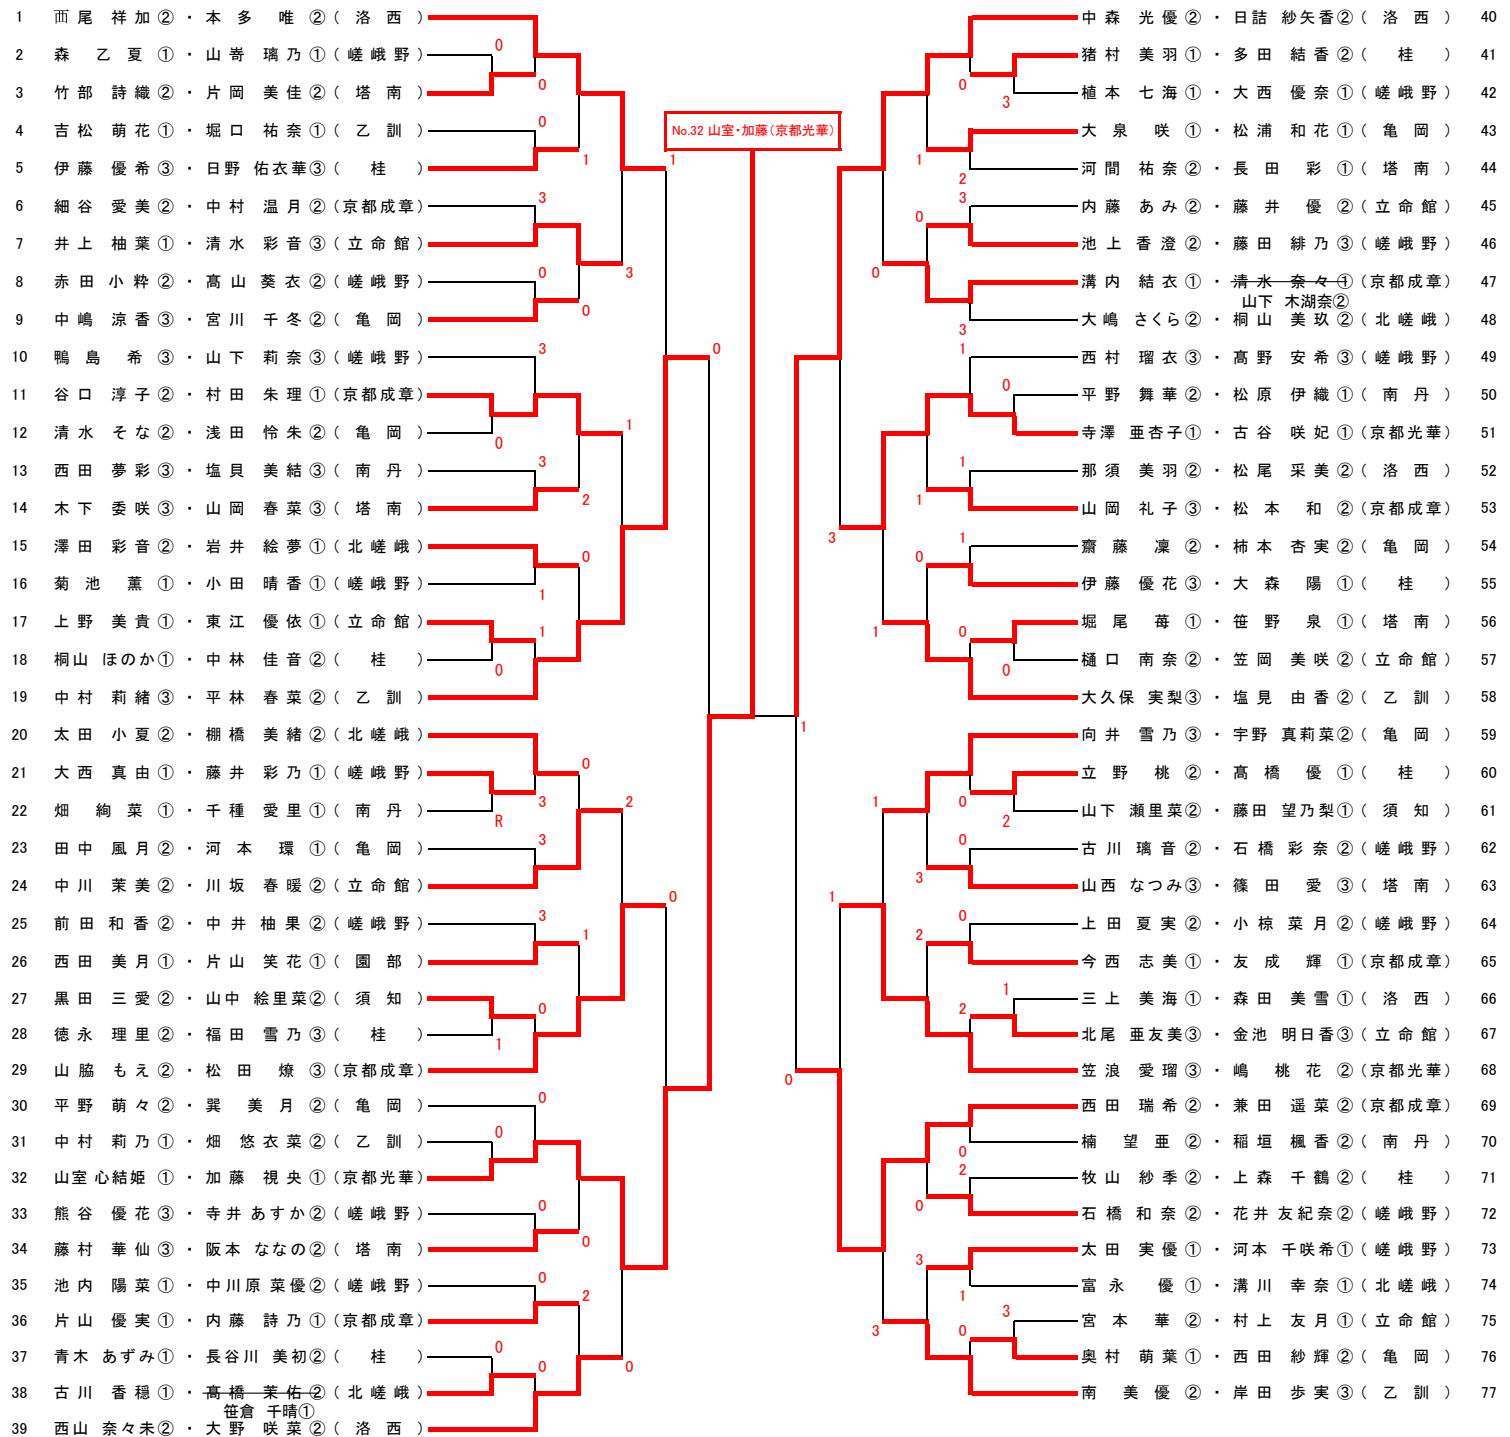

令和3年度 全国総体個人戦北西ブロック予選

令和3年5月8日
会場: 亀岡運動公園

男子の部

予選免除ペア(学校名) 4ペア
渡邊 魁③・木戸 神伯③(南丹)
首藤 大智②・宮本 貴太郎③(立命館)
権藤 陽斗②・吉村 敬太②(嵯峨野)
坂本 迅③・八阪 涼星③(立命館)

選手変更
70 木村 隆誠③ → 津田 将希①
95 西川 春太郎② → 河原田 宗樹①

優勝	72 千崎 優馬③・辻浦 拓武③(南丹)
準優勝	1 遠山 滉太③・鈴木 船斗③(塔南)
第3位	48 橋本 輝音③・尾崎 蒼太③(南丹) 96 住友 迅③・中川 滉一朗③(亀岡)
ベスト8	20 原 一紗①・山田 悠喜①(立命館) 36 富永 泰慈③・川邊 知豊②(北嵯峨) 49 近藤 英人③・吉水 凜翔②(乙訓) 77 星野 将輝①・浜名 良祐①(立命館)
ベスト16	7 前田 温希③・安田 圭汰③(北嵯峨) 13 今田 真輝斗②・奥田 一颯②(乙訓) 30 角田 尚寛③・久保 史弥③(嵯峨野) 37 大塚 紬③・吉岡 直海③(須知) 60 丸田 貴之③・瀧瀬 幸太郎②(嵯峨野) 61 津田 浩太③・大橋 有紀③(京都先端附) 79 高垣 佳弘①・笹尾 倅芽②(南丹) 85 山内 新③・高倉 斗夢③(北嵯峨)
ベスト20	12 日野 勇人②・土田 佑陽③(洛西) 44 井上 東牙①・吉岡 琉久①(乙訓) 54 木戸 盟王①・岡田 力輝②(南丹) 84 安田 智也②・太田 真哉②(乙訓)

※この大会のベスト20は全国総体個人戦京都府予選(6月5日丹波自然公園)に北西ブロックの代表として出場。
※出場選手は2名とも背中に学校名・苗字が明記された指定形式のゼッケンを付けること。
※会場内に持ち込んだ昼食や空き缶、ペットボトル等のごみは各自が責任をもって持ち帰ること。

令和3年度 全国総体個人戦北西ブロック予選

女子の部

令和3年5月8日
会場:洛西浄化センター

- 予選免除ペア(学校名) 11ペア
- 寺澤 佑珠妃③・北川 アンナ瑛咲③(京都光華)
 - 中尾 陽菜②・西村 ゆめ③(京都光華)
 - 松並 百花③・麻田 陽愛③(京都光華)
 - 久留 紅③・奥山 充結②(京都光華)
 - 上田 風音②・岡田 佳菜子②(京都光華)
 - 柴田 花②・谷口 菜絵香②(京都光華)
 - 中西 美貴②・山下 愛加②(京都光華)
 - 柴田 七海③・武田 悠里②(京都光華)
 - 脇坂 美海②・森田 萌花②(京都光華)
 - 和泉 美結③・猪村 夢莉③(京都成章)
 - 西山 愛美③・小林 さくら③(園部)

※この大会のベスト24は全国総体個人戦京都府予選(6月5日丹波自然公園)に北西ブロックの代表として出場。
※出場選手は2名とも背中に学校名・苗字が明記された指定形式のゼッケンを付けること。
※会場内に持ち込んだ昼食や空き缶、ペットボトル等のごみは各自が責任をもって持ち帰ること。