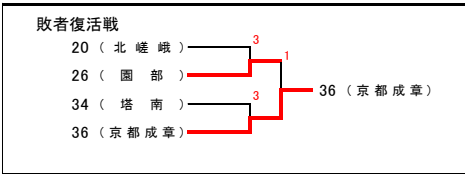

令和3年度 全国総体個人戦北西ブロック予選

令和3年5月8日
会場: 亀岡運動公園

男子の部

予選免除ペア(学校名) 4ペア
渡邊 魁③・木戸 神伯③(南丹)
首藤 大智②・宮本 貴太郎③(立命館)
権藤 陽斗②・吉村 敬太②(嵯峨野)
坂本 迅③・八阪 涼星③(立命館)

選手変更
70 木村 隆誠③ → 津田 将希①
95 西川 春太郎② → 河原田 宗樹①

優勝	72 千崎 優馬③・辻浦 拓武③(南丹)
準優勝	1 遠山 滉太③・鈴木 船斗③(塔南)
第3位	48 橋本 輝音③・尾崎 蒼太③(南丹) 96 住友 迅③・中川 滉一朗③(亀岡)
ベスト8	20 原 一紗①・山田 悠喜①(立命館) 36 富永 泰慈③・川邊 知豊②(北嵯峨) 49 近藤 英人③・吉水 凜翔②(乙訓) 77 星野 将輝①・浜名 良祐①(立命館)
ベスト16	7 前田 温希③・安田 圭汰③(北嵯峨) 13 今田 真輝斗②・奥田 一颯②(乙訓) 30 角田 尚寛③・久保 史弥③(嵯峨野) 37 大塚 紬③・吉岡 直海③(須知) 60 丸田 貴之③・瀧瀬 幸太郎②(嵯峨野) 61 津田 浩太③・大橋 有紀③(京都先端附) 79 高垣 佳弘①・笹尾 倅芽②(南丹) 85 山内 新③・高倉 斗夢③(北嵯峨)
ベスト20	12 日野 勇人②・土田 佑陽③(洛西) 44 井上 東牙①・吉岡 琉久①(乙訓) 54 木戸 盟王①・岡田 力輝②(南丹) 84 安田 智也②・太田 真哉②(乙訓)

※この大会のベスト20は全国総体個人戦京都府予選(6月5日丹波自然公園)に北西ブロックの代表として出場。
※出場選手は2名とも背中に学校名・苗字が明記された指定形式のゼッケンを付けること。
※会場内に持ち込んだ昼食や空き缶、ペットボトル等のごみは各自が責任をもって持ち帰ること。

令和3年度 全国総体個人戦北西ブロック予選

女子の部

令和3年5月8日
会場:洛西浄化センター

- 予選免除ペア(学校名) 11ペア
- 寺澤 佑珠妃③・北川 アンナ瑛咲③(京都光華)
 - 中尾 陽菜②・西村 ゆめ③(京都光華)
 - 松並 百花③・麻田 陽愛③(京都光華)
 - 久留 紅③・奥山 充結②(京都光華)
 - 上田 風音②・岡田 佳菜子②(京都光華)
 - 柴田 花②・谷口 菜絵香②(京都光華)
 - 中西 美貴②・山下 愛加②(京都光華)
 - 柴田 七海③・武田 悠里②(京都光華)
 - 脇坂 美海②・森田 萌花②(京都光華)
 - 和泉 美結③・猪村 夢莉③(京都成章)
 - 西山 愛美③・小林 さくら③(園部)