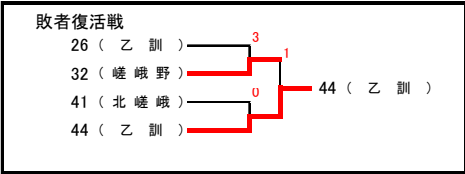

令和3年度 全国総体個人戦北西ブロック予選

令和3年5月8日
会場: 亀岡運動公園

男子の部

予選免除ペア(学校名) 4ペア
渡邊 魁③・木戸 神伯③(南丹)
首藤 大智②・宮本 貴太郎③(立命館)
権藤 陽斗②・吉村 敬太②(嵯峨野)
坂本 迅③・八阪 涼星③(立命館)

選手変更
70 木村 隆誠③ → 津田 将希①
95 西川 春太郎② → 河原田 宗樹①

優勝	72 千崎 優馬③・辻浦 拓武③(南丹)
準優勝	1 遠山 滉太③・鈴木 船斗③(塔南)
第3位	48 橋本 輝音③・尾崎 蒼太③(南丹) 96 住友 迅③・中川 滉一朗③(亀岡)
ベスト8	20 原 一紗①・山田 悠喜①(立命館) 36 富永 泰慈③・川邊 知豊②(北嵯峨) 49 近藤 英人③・吉水 凜翔②(乙訓) 77 星野 将輝①・浜名 良祐①(立命館)
ベスト16	7 前田 温希③・安田 圭汰③(北嵯峨) 13 今田 真輝斗②・奥田 一颯②(乙訓) 30 角田 尚寛③・久保 史弥③(嵯峨野) 37 大塚 紬③・吉岡 直海③(須知) 60 丸田 貴之③・瀧瀬 幸太郎②(嵯峨野) 61 津田 浩太③・大橋 有紀③(京都先端附) 79 高垣 佳弘①・笹尾 倅芽②(南丹) 85 山内 新③・高倉 斗夢③(北嵯峨)
ベスト20	12 日野 勇人②・土田 佑陽③(洛西) 44 井上 東牙①・吉岡 琉久①(乙訓) 54 木戸 盟王①・岡田 力輝②(南丹) 84 安田 智也②・太田 真哉②(乙訓)

※この大会のベスト20は全国総体個人戦京都府予選(6月5日丹波自然公園)に北西ブロックの代表として出場。
※出場選手は2名とも背中に学校名・苗字が明記された指定形式のゼッケンを付けること。
※会場内に持ち込んだ昼食や空き缶、ペットボトル等のごみは各自が責任をもって持ち帰ること。

令和3年度 全国総体個人戦北西ブロック予選

女子の部

令和3年5月8日
会場:洛西浄化センター

- 予選免除ペア(学校名) 11ペア
- 寺澤 佑珠妃③・北川 アンナ瑛咲③(京都光華)
 - 中尾 陽菜②・西村 ゆめ③(京都光華)
 - 松並 百花③・麻田 陽愛③(京都光華)
 - 久留 紅③・奥山 充結②(京都光華)
 - 上田 風音②・岡田 佳菜子②(京都光華)
 - 柴田 花②・谷口 菜絵香②(京都光華)
 - 中西 美貴②・山下 愛加②(京都光華)
 - 柴田 七海③・武田 悠里②(京都光華)
 - 脇坂 美海②・森田 萌花②(京都光華)
 - 和泉 美結③・猪村 夢莉③(京都成章)
 - 西山 愛美③・小林 さくら③(園部)