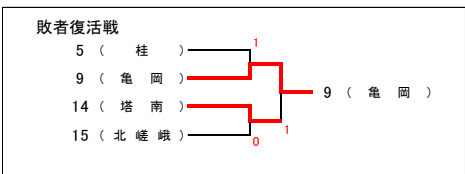

令和3年度 全国総体個人戦北西ブロック予選

令和3年5月8日
会場: 亀岡運動公園

男子の部

予選免除ペア(学校名) 4ペア
渡邊 魁③・木戸 神伯③(南丹)
首藤 大智②・宮本 貴太郎③(立命館)
権藤 陽斗②・吉村 敬太②(嵯峨野)
坂本 迅③・八阪 涼星③(立命館)

選手変更
70 木村 隆誠③ → 津田 将希①
95 西川 春太郎② → 河原田 宗樹①

優勝	72 千崎 優馬③・辻浦 拓武③(南丹)
準優勝	1 遠山 滉太③・鈴木 船斗③(塔南)
第3位	48 橋本 輝音③・尾崎 蒼太③(南丹) 96 住友 迅③・中川 滉一朗③(亀岡)
ベスト8	20 原 一紗①・山田 悠喜①(立命館) 36 富永 泰慈③・川邊 知豊②(北嵯峨) 49 近藤 英人③・吉水 凜翔②(乙訓) 77 星野 将輝①・浜名 良祐①(立命館)
ベスト16	7 前田 温希③・安田 圭汰③(北嵯峨) 13 今田 真輝斗②・奥田 一颯②(乙訓) 30 角田 尚寛③・久保 史弥③(嵯峨野) 37 大塚 紬③・吉岡 直海③(須知) 60 丸田 貴之③・瀧瀬 幸太郎②(嵯峨野) 61 津田 浩太③・大橋 有紀③(京都先端附) 79 高垣 佳弘①・笹尾 倅芽②(南丹) 85 山内 新③・高倉 斗夢③(北嵯峨)
ベスト20	12 日野 勇人②・土田 佑陽③(洛西) 44 井上 東牙①・吉岡 琉久①(乙訓) 54 木戸 盟王①・岡田 力輝②(南丹) 84 安田 智也②・太田 真哉②(乙訓)

※この大会のベスト20は全国総体個人戦京都府予選(6月5日丹波自然公園)に北西ブロックの代表として出場。
※出場選手は2名とも背中に学校名・苗字が明記された指定形式のゼッケンを付けること。
※会場内に持ち込んだ昼食や空き缶、ペットボトル等のごみは各自が責任をもって持ち帰ること。

令和3年度 全国総体個人戦北西ブロック予選

女子の部

令和3年5月8日
会場:洛西浄化センター

- 予選免除ペア(学校名) 11ペア
- 寺澤 佑珠妃③・北川 アンナ瑛咲③(京都光華)
 - 中尾 陽菜②・西村 ゆめ③(京都光華)
 - 松並 百花③・麻田 陽愛③(京都光華)
 - 久留 紅③・奥山 充結②(京都光華)
 - 上田 風音②・岡田 佳菜子②(京都光華)
 - 柴田 花②・谷口 菜絵香②(京都光華)
 - 中西 美貴②・山下 愛加②(京都光華)
 - 柴田 七海③・武田 悠里②(京都光華)
 - 脇坂 美海②・森田 萌花②(京都光華)
 - 和泉 美結③・猪村 夢莉③(京都成章)
 - 西山 愛美③・小林 さくら③(園部)