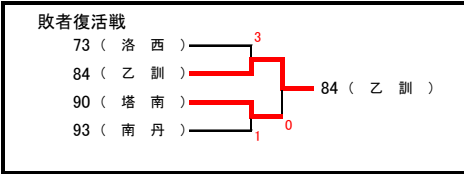

令和3年度 全国総体個人戦北西ブロック予選

令和3年5月8日
会場: 亀岡運動公園

男子の部

予選免除ペア(学校名) 4ペア
渡邊 魁③・木戸 神伯③(南丹)
首藤 大智②・宮本 貴太郎③(立命館)
権藤 陽斗②・吉村 敬太②(嵯峨野)
坂本 迅③・八阪 涼星③(立命館)

選手変更
70 木村 隆誠③ → 津田 将希①
95 西川 春太郎② → 河原田 宗樹①

優勝	72 千崎 優馬③・辻浦 拓武③(南丹)
準優勝	1 遠山 滉太③・鈴木 船斗③(塔南)
第3位	48 橋本 輝音③・尾崎 蒼太③(南丹) 96 住友 迅③・中川 滉一朗③(亀岡)
ベスト8	20 原 一紗①・山田 悠喜①(立命館) 36 富永 泰慈③・川邊 知豊②(北嵯峨) 49 近藤 英人③・吉水 凜翔②(乙訓) 77 星野 将輝①・浜名 良祐①(立命館)
ベスト16	7 前田 温希③・安田 圭汰③(北嵯峨) 13 今田 真輝斗②・奥田 一颯②(乙訓) 30 角田 尚寛③・久保 史弥③(嵯峨野) 37 大塚 紬③・吉岡 直海③(須知) 60 丸田 貴之③・瀧瀬 幸太郎②(嵯峨野) 61 津田 浩太③・大橋 有紀③(京都先端附) 79 高垣 佳弘①・笹尾 倅芽②(南丹) 85 山内 新③・高倉 斗夢③(北嵯峨)
ベスト20	12 日野 勇人②・土田 佑陽③(洛西) 44 井上 東牙①・吉岡 琉久①(乙訓) 54 木戸 盟王①・岡田 力輝②(南丹) 84 安田 智也②・太田 真哉②(乙訓)

※この大会のベスト20は全国総体個人戦京都府予選(6月5日丹波自然公園)に北西ブロックの代表として出場。
※出場選手は2名とも背中に学校名・苗字が明記された指定形式のゼッケンを付けること。
※会場内に持ち込んだ昼食や空き缶、ペットボトル等のごみは各自が責任をもって持ち帰ること。

令和3年度 全国総体個人戦北西ブロック予選

女子の部

令和3年5月8日
会場:洛西浄化センター

- 予選免除ペア(学校名) 11ペア
- 寺澤 佑珠妃③・北川 アンナ瑛咲③(京都光華)
 - 中尾 陽菜②・西村 ゆめ③(京都光華)
 - 松並 百花③・麻田 陽愛③(京都光華)
 - 久留 紅③・奥山 充結②(京都光華)
 - 上田 風音②・岡田 佳菜子②(京都光華)
 - 柴田 花②・谷口 菜絵香②(京都光華)
 - 中西 美貴②・山下 愛加②(京都光華)
 - 柴田 七海③・武田 悠里②(京都光華)
 - 脇坂 美海②・森田 萌花②(京都光華)
 - 和泉 美結③・猪村 夢莉③(京都成章)
 - 西山 愛美③・小林 さくら③(園部)