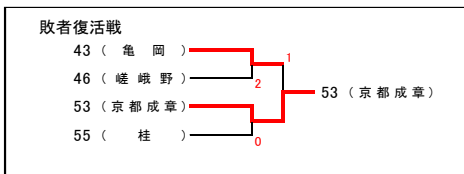

令和3年度 全国総体個人戦北西ブロック予選

令和3年5月8日
会場: 亀岡運動公園

男子の部

予選免除ペア(学校名) 4ペア
渡邊 魁③・木戸 神伯③(南丹)
首藤 大智②・宮本 貴太郎③(立命館)
権藤 陽斗②・吉村 敬太②(嵯峨野)
坂本 迅③・八阪 涼星③(立命館)

選手変更
70 木村 隆誠③ → 津田 将希①
95 西川 春太郎② → 河原田 宗樹①

優勝	72 千崎 優馬③・辻浦 拓武③(南丹)
準優勝	1 遠山 滉太③・鈴木 船斗③(塔南)
第3位	48 橋本 輝音③・尾崎 蒼太③(南丹) 96 住友 迅③・中川 滉一朗③(亀岡)
ベスト8	20 原 一紗①・山田 悠喜①(立命館) 36 富永 泰慈③・川邊 知豊②(北嵯峨) 49 近藤 英人③・吉水 凜翔②(乙訓) 77 星野 将輝①・浜名 良祐①(立命館)
ベスト16	7 前田 温希③・安田 圭汰③(北嵯峨) 13 今田 真輝斗②・奥田 一颯②(乙訓) 30 角田 尚寛③・久保 史弥③(嵯峨野) 37 大塚 紬③・吉岡 直海③(須知) 60 丸田 貴之③・瀧瀬 幸太郎②(嵯峨野) 61 津田 浩太③・大橋 有紀③(京都先端附) 79 高垣 佳弘①・笹尾 倅芽②(南丹) 85 山内 新③・高倉 斗夢③(北嵯峨)
ベスト20	12 日野 勇人②・土田 佑陽③(洛西) 44 井上 東牙①・吉岡 琉久①(乙訓) 54 木戸 盟王①・岡田 力輝②(南丹) 84 安田 智也②・太田 真哉②(乙訓)

※この大会のベスト20は全国総体個人戦京都府予選(6月5日丹波自然公園)に北西ブロックの代表として出場。
※出場選手は2名とも背中に学校名・苗字が明記された指定形式のゼッケンを付けること。
※会場内に持ち込んだ昼食や空き缶、ペットボトル等のごみは各自が責任をもって持ち帰ること。

令和3年度 全国総体個人戦北西ブロック予選

女子の部

令和3年5月8日
会場:洛西浄化センター

- 予選免除ペア(学校名) 11ペア
- 寺澤 佑珠妃③・北川 アンナ瑛咲③(京都光華)
 - 中尾 陽菜②・西村 ゆめ③(京都光華)
 - 松並 百花③・麻田 陽愛③(京都光華)
 - 久留 紅③・奥山 充結②(京都光華)
 - 上田 風音②・岡田 佳菜子②(京都光華)
 - 柴田 花②・谷口 菜絵香②(京都光華)
 - 中西 美貴②・山下 愛加②(京都光華)
 - 柴田 七海③・武田 悠里②(京都光華)
 - 脇坂 美海②・森田 萌花②(京都光華)
 - 和泉 美結③・猪村 夢莉③(京都成章)
 - 西山 愛美③・小林 さくら③(園部)