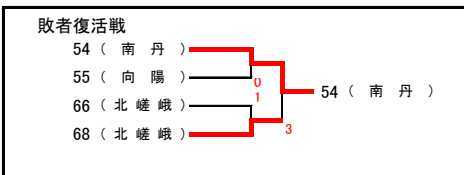

令和3年度 全国総体個人戦北西ブロック予選

令和3年5月8日
会場: 亀岡運動公園

男子の部

予選免除ペア(学校名) 4ペア
渡邊 魁③・木戸 神伯③(南丹)
首藤 大智②・宮本 貴太郎③(立命館)
権藤 陽斗②・吉村 敬太②(嵯峨野)
坂本 迅③・八阪 涼星③(立命館)

選手変更
70 木村 隆誠③ → 津田 将希①
95 西川 春太郎② → 河原田 宗樹①

優勝	72 千崎 優馬③・辻浦 拓武③(南丹)
準優勝	1 遠山 滉太③・鈴木 船斗③(塔南)
第3位	48 橋本 輝音③・尾崎 蒼太③(南丹) 96 住友 迅③・中川 滉一朗③(亀岡)
ベスト8	20 原 一紗①・山田 悠喜①(立命館) 36 富永 泰慈③・川邊 知豊②(北嵯峨) 49 近藤 英人③・吉水 凜翔②(乙訓) 77 星野 将輝①・浜名 良祐①(立命館)
ベスト16	7 前田 温希③・安田 圭汰③(北嵯峨) 13 今田 真輝斗②・奥田 一颯②(乙訓) 30 角田 尚寛③・久保 史弥③(嵯峨野) 37 大塚 紬③・吉岡 直海③(須知) 60 丸田 貴之③・瀧瀬 幸太郎②(嵯峨野) 61 津田 浩太③・大橋 有紀③(京都先端附) 79 高垣 佳弘①・笹尾 倅芽②(南丹) 85 山内 新③・高倉 斗夢③(北嵯峨)
ベスト20	12 日野 勇人②・土田 佑陽③(洛西) 44 井上 東牙①・吉岡 琉久①(乙訓) 54 木戸 盟王①・岡田 力輝②(南丹) 84 安田 智也②・太田 真哉②(乙訓)

※この大会のベスト20は全国総体個人戦京都府予選(6月5日丹波自然公園)に北西ブロックの代表として出場。
※出場選手は2名とも背中に学校名・苗字が明記された指定形式のゼッケンを付けること。
※会場内に持ち込んだ昼食や空き缶、ペットボトル等のごみは各自が責任をもって持ち帰ること。

令和3年度 全国総体個人戦北西ブロック予選

女子の部

令和3年5月8日
会場:洛西浄化センター

- 予選免除ペア(学校名) 11ペア
- 寺澤 佑珠妃③・北川 アンナ瑛咲③(京都光華)
 - 中尾 陽菜②・西村 ゆめ③(京都光華)
 - 松並 百花③・麻田 陽愛③(京都光華)
 - 久留 紅③・奥山 充結②(京都光華)
 - 上田 風音②・岡田 佳菜子②(京都光華)
 - 柴田 花②・谷口 菜絵香②(京都光華)
 - 中西 美貴②・山下 愛加②(京都光華)
 - 柴田 七海③・武田 悠里②(京都光華)
 - 脇坂 美海②・森田 萌花②(京都光華)
 - 和泉 美結③・猪村 夢莉③(京都成章)
 - 西山 愛美③・小林 さくら③(園部)