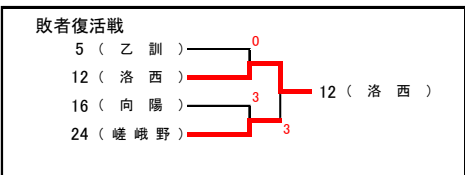

令和3年度 全国総体個人戦北西ブロック予選

令和3年5月8日
会場: 亀岡運動公園

男子の部

予選免除ペア(学校名) 4ペア
渡邊 魁③・木戸 神伯③(南丹)
首藤 大智②・宮本 貴太郎③(立命館)
権藤 陽斗②・吉村 敬太②(嵯峨野)
坂本 迅③・八阪 涼星③(立命館)

選手変更
70 木村 隆誠③ → 津田 将希①
95 西川 春太郎② → 河原田 宗樹①

優勝	72 千崎 優馬③・辻浦 拓武③(南丹)
準優勝	1 遠山 滉太③・鈴木 船斗③(塔南)
第3位	48 橋本 輝音③・尾崎 蒼太③(南丹) 96 住友 迅③・中川 滉一朗③(亀岡)
ベスト8	20 原 一紗①・山田 悠喜①(立命館) 36 富永 泰慈③・川邊 知豊②(北嵯峨) 49 近藤 英人③・吉水 凜翔②(乙訓) 77 星野 将輝①・浜名 良祐①(立命館)
ベスト16	7 前田 温希③・安田 圭汰③(北嵯峨) 13 今田 真輝斗②・奥田 一颯②(乙訓) 30 角田 尚寛③・久保 史弥③(嵯峨野) 37 大塚 紬③・吉岡 直海③(須知) 60 丸田 貴之③・瀧瀬 幸太郎②(嵯峨野) 61 津田 浩太③・大橋 有紀③(京都先端附) 79 高垣 佳弘①・笹尾 倅芽②(南丹) 85 山内 新③・高倉 斗夢③(北嵯峨)
ベスト20	12 日野 勇人②・土田 佑陽③(洛西) 44 井上 東牙①・吉岡 琉久①(乙訓) 54 木戸 盟王①・岡田 力輝②(南丹) 84 安田 智也②・太田 真哉②(乙訓)

※この大会のベスト20は全国総体個人戦京都府予選(6月5日丹波自然公園)に北西ブロックの代表として出場。
※出場選手は2名とも背中に学校名・苗字が明記された指定形式のゼッケンを付けること。
※会場内に持ち込んだ昼食や空き缶、ペットボトル等のごみは各自が責任をもって持ち帰ること。

令和3年度 全国総体個人戦北西ブロック予選

女子の部

令和3年5月8日
会場:洛西浄化センター

- 予選免除ペア(学校名) 11ペア
- 寺澤 佑珠妃③・北川 アンナ瑛咲③(京都光華)
 - 中尾 陽菜②・西村 ゆめ③(京都光華)
 - 松並 百花③・麻田 陽愛③(京都光華)
 - 久留 紅③・奥山 充結②(京都光華)
 - 上田 風音②・岡田 佳菜子②(京都光華)
 - 柴田 花②・谷口 菜絵香②(京都光華)
 - 中西 美貴②・山下 愛加②(京都光華)
 - 柴田 七海③・武田 悠里②(京都光華)
 - 脇坂 美海②・森田 萌花②(京都光華)
 - 和泉 美結③・猪村 夢莉③(京都成章)
 - 西山 愛美③・小林 さくら③(園部)