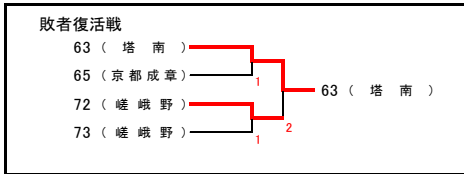

令和3年度 全国総体個人戦北西ブロック予選

令和3年5月8日
会場: 亀岡運動公園

男子の部

予選免除ペア(学校名) 4ペア
渡邊 魁③・木戸 神伯③(南丹)
首藤 大智②・宮本 貴太郎③(立命館)
権藤 陽斗②・吉村 敬太②(嵯峨野)
坂本 迅③・八阪 涼星③(立命館)

選手変更
70 木村 隆誠③ → 津田 将希①
95 西川 春太郎② → 河原田 宗樹①

優勝	72 千崎 優馬③・辻浦 拓武③(南丹)
準優勝	1 遠山 滉太③・鈴木 船斗③(塔南)
第3位	48 橋本 輝音③・尾崎 蒼太③(南丹) 96 住友 迅③・中川 滉一朗③(亀岡)
ベスト8	20 原 一紗①・山田 悠喜①(立命館) 36 富永 泰慈③・川邊 知豊②(北嵯峨) 49 近藤 英人③・吉水 凜翔②(乙訓) 77 星野 将輝①・浜名 良祐①(立命館)
ベスト16	7 前田 温希③・安田 圭汰③(北嵯峨) 13 今田 真輝斗②・奥田 一颯②(乙訓) 30 角田 尚寛③・久保 史弥③(嵯峨野) 37 大塚 紬③・吉岡 直海③(須知) 60 丸田 貴之③・瀧瀬 幸太郎②(嵯峨野) 61 津田 浩太③・大橋 有紀③(京都先端附) 79 高垣 佳弘①・笹尾 倅芽②(南丹) 85 山内 新③・高倉 斗夢③(北嵯峨)
ベスト20	12 日野 勇人②・土田 佑陽③(洛西) 44 井上 東牙①・吉岡 琉久①(乙訓) 54 木戸 盟王①・岡田 力輝②(南丹) 84 安田 智也②・太田 真哉②(乙訓)

※この大会のベスト20は全国総体個人戦京都府予選(6月5日丹波自然公園)に北西ブロックの代表として出場。
※出場選手は2名とも背中に学校名・苗字が明記された指定形式のゼッケンを付けること。
※会場内に持ち込んだ昼食や空き缶、ペットボトル等のごみは各自が責任をもって持ち帰ること。

令和3年度 全国総体個人戦北西ブロック予選

女子の部

令和3年5月8日
会場:洛西浄化センター

- 予選免除ペア(学校名) 11ペア
- 寺澤 佑珠妃③・北川 アンナ瑛咲③(京都光華)
 - 中尾 陽菜②・西村 ゆめ③(京都光華)
 - 松並 百花③・麻田 陽愛③(京都光華)
 - 久留 紅③・奥山 充結②(京都光華)
 - 上田 風音②・岡田 佳菜子②(京都光華)
 - 柴田 花②・谷口 菜絵香②(京都光華)
 - 中西 美貴②・山下 愛加②(京都光華)
 - 柴田 七海③・武田 悠里②(京都光華)
 - 脇坂 美海②・森田 萌花②(京都光華)
 - 和泉 美結③・猪村 夢莉③(京都成章)
 - 西山 愛美③・小林 さくら③(園部)