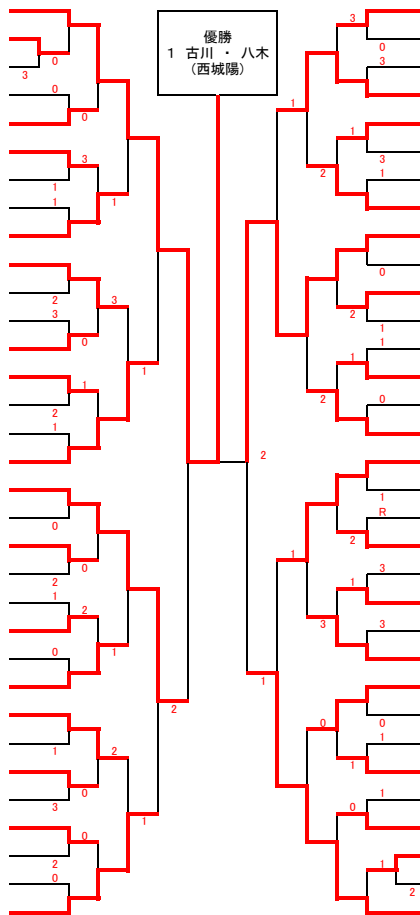

# 2019年度 京都府高等学校選抜個人戦 南ブロック予選

兼 2019年度近畿高等学校ソフトテニス選抜インドア大会 京都府南ブロック予選

2019年9月21日 山城総合運動公園テニスコート

## 《男子の部》

- 1 古川 拓海・八木 悠斗 (西城陽)
- 2 中塚 眞宏・菅山 航平 (洛水)
- 3 五十嵐 悠星・田中 健憧 (京都橋)
- 4 竹之内 大世・一岡 銀河 (城陽)
- 5 高田 知輝・豊増 亮太郎 (菟道)
- 6 市位 真祐・坂井 優生 (城陽)
- 7 丹山 拓海・山田 幹人 (教大附)
- 8 今井 大翔・橋川 悠吾 (鳥羽)
- 9 采尾 聡太・速水 翔陽 (桃山)
- 10 澤井 歩・中筋 健介 (菟道)
- 11 竹口 凌太郎・昆布 光平 (桃山)
- 12 穴田 裕真・中川 大輝 (城陽)
- 13 柚木 陽介・南村 侑汰 (西城陽)
- 14 西澤 一樹・新井 大翔 (桃山)
- 15 城間 陸也・岩崎 輝 (田辺)
- 16 高橋 佑波・辻本 隆宏 (木津)
- 17 尾崎 友祐・坂本 良太 (鳥羽)
- 18 山崎 優・卯川 明杜 (菟道)
- 19 谷口 公基・尾藤 琢磨 (教大附)
- 20 北島 大尊・安田 悠馬 (木津)
- 21 萬谷 優・木村 庚樹 (城陽)
- 22 久富 昂之朗・内本 大智 (鳥羽)
- 23 中島 夢翔・小川 央道 (桃山)
- 24 植村 樹・森田 斗也 (城陽)
- 25 田和 恭侑・織田 晴登 (西城陽)
- 26 中村 久教・河野 匠汰 (西城陽)
- 27 高木 祐希・諏佐 憲亮 (教大附)
- 28 吉野 太陽・日高 祥吾 (菟道)
- 29 喜多 宏樹・佐々木 貴嗣 (鳥羽)
- 30 松下 恵風・湊 翔也 (城陽)
- 31 白井 楽・山路 健太郎 (鳥羽)
- 32 西河 恭次・進藤 一輝 (田辺)
- 33 山本 翔太郎・河原田 琉世 (桃山)