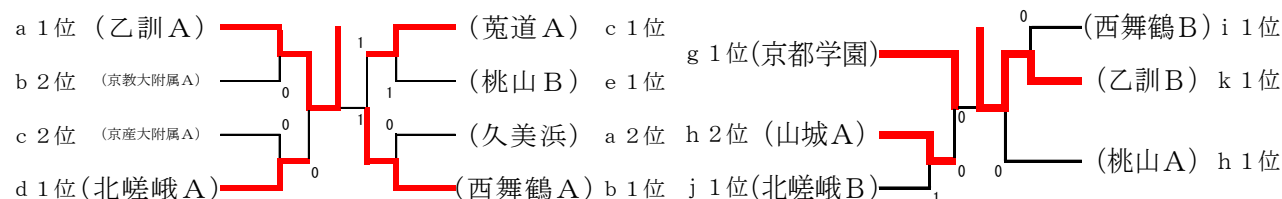

夏季大会(団体対抗戦)

男子A・Bゾーン

2019年8月20日

丹波自然運動公園

実施日 2019年8月20日(火)8:30受付 9:00開始

参加料 1チーム 3,000円

その他 ①監督会議8:45～ ②雨天中止

Aゾーン

a リーグ	1	2	3	4	順位
1 乙訓A	—	③	③	③	1位
2 菟道C	0	—	③	1	3位
3 山城B	0	0	—	0	4位
4 久美浜	0	②	③	—	2位

b リーグ	1	2	3	4	順位
1 西舞鶴A	—	③	③	③	1位
2 塔南*	0	—	1	1	4位
3 日吉ヶ丘B	0	②	—	1	3位
4 京教大附属A	0	②	②	—	2位

c リーグ	1	2	3	順位
1 菟道A	—	③	②	1位
2 京産大附属D	0	—	0	3位
3 福知山B	1	③	—	2位

d リーグ	1	2	3	順位
1 北嵯峨A	—	③	③	1位
2 桃山C	0	—	1	3位
3 網野	0	②	—	2位

e リーグ	1	2	3	順位
1 京産大附属A	—	③	②	1位
2 洛西B	0	—	1	3位
3 加悦谷	1	②	—	2位

f リーグ	1	2	3	順位
1 峰山A	—	③	1	2位
2 北嵯峨C	0	—	0	3位
3 桃山B	②	③	—	1位

Bゾーン

g リーグ	1	2	3	順位
1 福知山A	—	②	0	2位
2 京産大附属B	1	—	1	3位
3 京都学園	③	②	—	1位

h リーグ	1	2	3	4	順位
1 桃山A	—	③	③	1	1位
2 乙訓C*	0	—	②	②	3位
3 峰山B	0	1	—	1	4位
4 山城A	②	1	②	—	2位

i リーグ	1	2	3	順位
1 洛西A	—	③	1	2位
2 京産大附属C	0	—	0	3位
3 北嵯峨B	②	③	—	1位

j リーグ	1	2	3	順位
1 宮津・加悦谷	—	②	1	2位
2 菟道B	1	—	1	3位
3 北嵯峨B	②	②	—	1位

k リーグ	1	2	3	順位
1 日吉ヶ丘A	—	②	0	2位
2 京教大附属B*	1	—	0	3位
3 乙訓B	③	③	—	1位

決勝トーナメント

予選リーグコート

- a リーグ 1・2コート
- b リーグ 4・5コート
- c リーグ 3コート
- d リーグ 6コート
- e リーグ 7コート
- f リーグ 8コート

- g リーグ 9・10コート
- h リーグ 11・12コート
- i リーグ 13コート
- j リーグ 14コート
- k リーグ 15コート