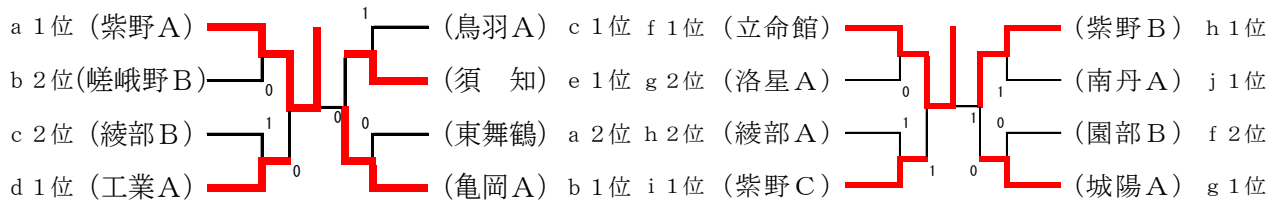

cリーグ		1	2	3	4	順位
1	鳥羽A	△	②	②	②	1位
2	嵯峨野C	1	△	1	②	3位
3	綾部B	1	②	△	③	2位
4	園部A	1	1	0	△	4位

dリーグ		1	2	3	順位
1	工業A	△	③	②	1位
2	洛東	0	△	②	2位
3	桂	1	1	△	3位

eリーグ		1	2	3	順位
1	須知	△	②	②	1位
2	洛星B	1	△	1	3位
3	城陽B	1	②	△	2位

Dゾーン

fリーグ		1	2	3	4	順位
1	立命館	△	③	③	③	1位
2	工業D	0	△	1	②	3位
3	園部B	0	②	△	②	2位
4	田辺	0	1	1	△	4位

gリーグ		1	2	3	4	順位
1	城陽A	△	③	③	③	1位
2	嵯峨野D	0	△	③	0	3位
3	大江	0	0	△	0	4位
4	洛星A	0	③	③	△	2位

hリーグ		1	2	3	4	順位
1	綾部A	△	③	③	0	2位
2	城陽C	0	△	0	0	4位
3	亀岡B	0	③	△	0	3位
4	紫野B	③	③	③	△	1位

iリーグ		1	2	3	順位
1	嵯峨野A	△	0	③	2位
2	紫野C	③	△	③	1位
3	木津	0	0	△	3位

jリーグ		1	2	3	順位
1	南丹A	△	③	③	1位
2	鳥羽B	0	△	1	3位
3	工業B	0	②	△	2位

決勝トーナメント

予選リーグコート

aリーグ	1・2コート	fリーグ	9・10コート
bリーグ	4・5コート	gリーグ	11・12コート
cリーグ	3・6コート	hリーグ	13・14コート
dリーグ	7コート	iリーグ	15コート
eリーグ	8コート	jリーグ	16コート