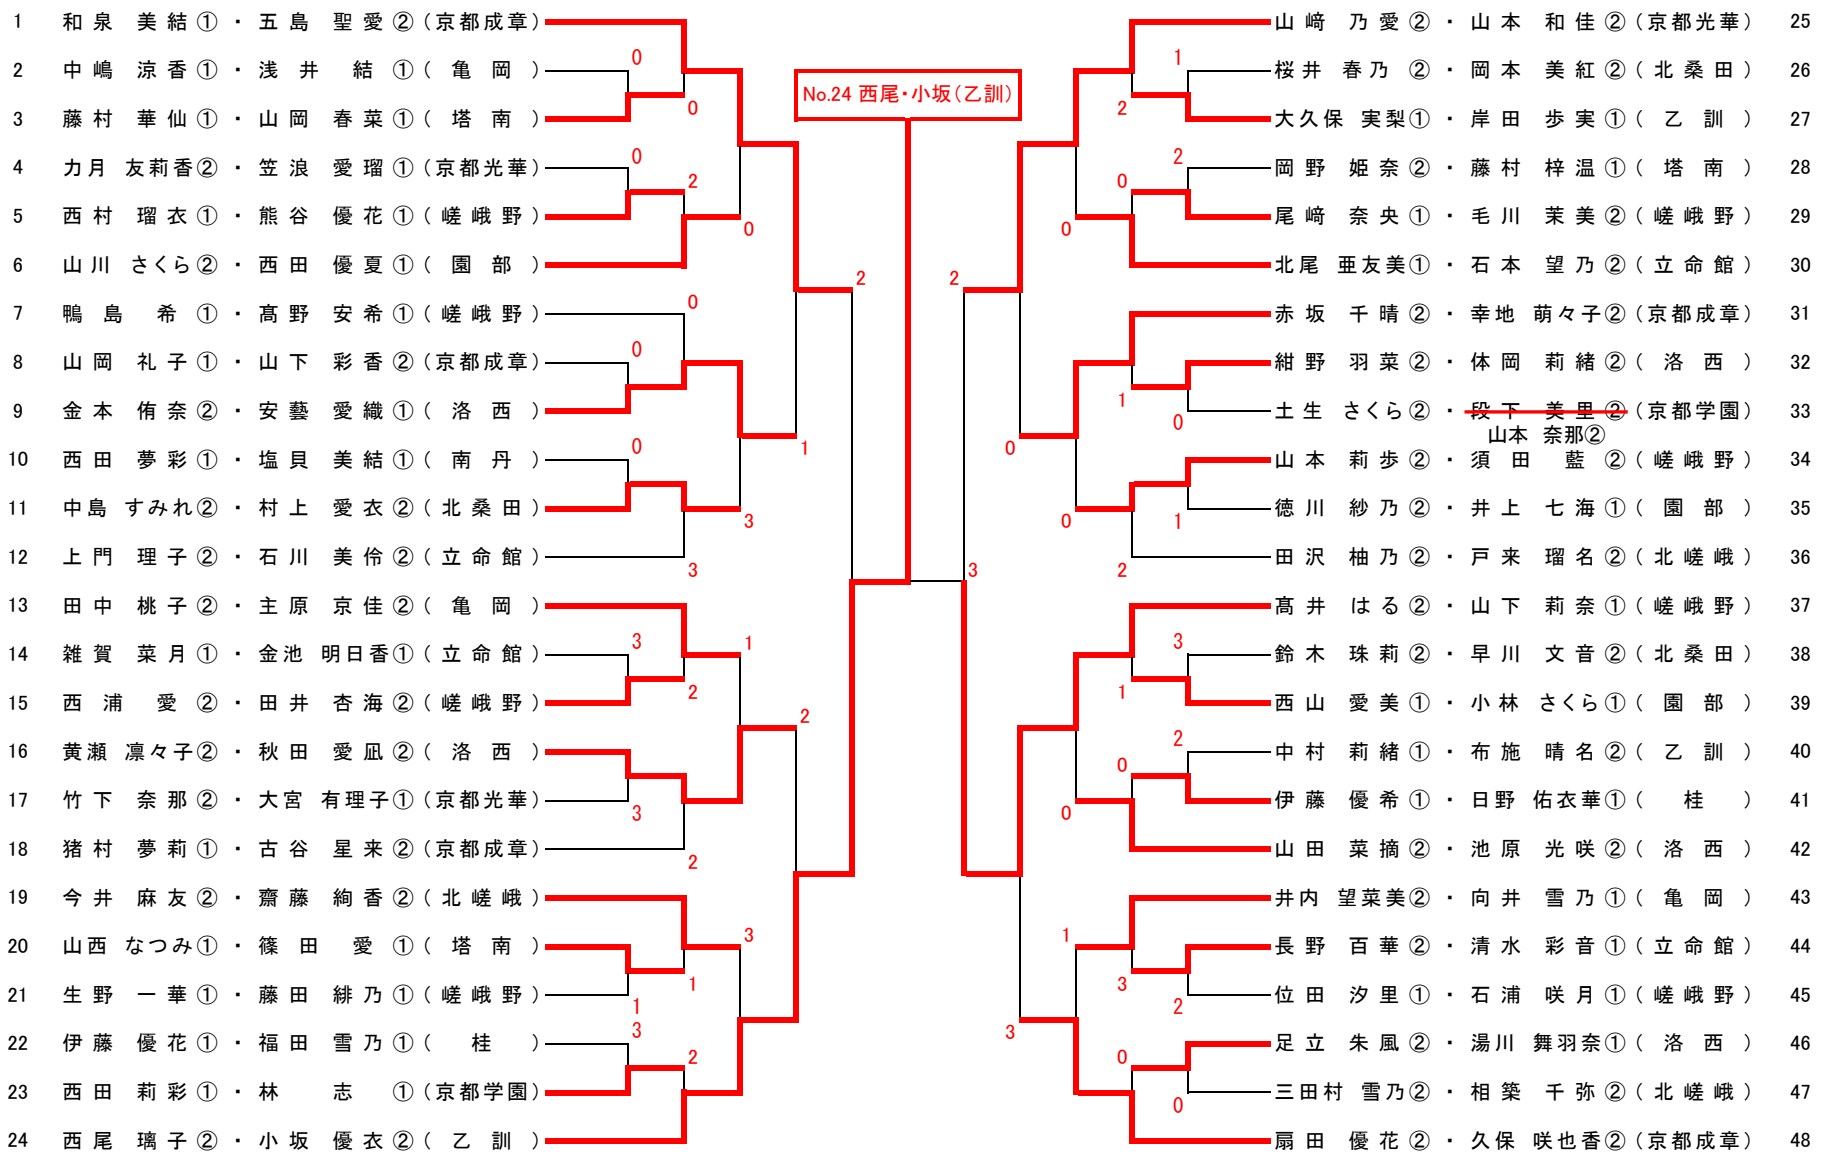

2019年度 ダブルス大会北西ブロック予選

令和元年11月16日(土)
会場:洛西浄化センター

男子の部

予選免除ペア(学校名) 8ペア

森本 琉希②・松田 脩平②(乙訓)
門野内 僚②・小幡 陽太②(乙訓)
近藤 英人①・山本 光①(乙訓)
川勝 浩太②・小川 智大②(乙訓)
渡邊 魁①・小瀬 友和②(南丹)
白井 莉久②・山田 凌雅②(南丹)
人見 健太郎②・中川 滉一朗①(亀岡)
橋詰 直弥②・永井 然②(立命館)

選手変更
37 栗野 光登① → 中井 俊輔①

優勝	1 坂本 迅①・宮本 貴太郎①(立命館)
準優勝	61 八阪 涼星①・三輪 恵大②(立命館)
第3位	31 中藤 航大②・山本 康平②(乙訓) 45 吉岡 直海①・大塚 紬①(須知)
ベスト8	8 前川 友孝②・中西 祐人②(亀岡) 20 遠山 滉太①・鈴木 船斗①(塔南) 35 山脇 知也②・小菅 真尋②(亀岡) 54 佐々木 淳哉①・宮本 雅也②(乙訓)
ベスト16	4 千崎 優馬①・尾崎 蒼太①(南丹) 15 和田 優太②・深田 聖樹①(嵯峨野) 18 長谷川 翔大②・姫島 飛翔①(乙訓) 24 大橋 有紀①・津田 浩太①(京都学園) 32 中島 幹太②・田中 侑馬②(北嵯峨) 42 中原 碧天①・山下 周一②(嵯峨野) 47 佐々木 雄亮②・内藤 陽生②(嵯峨野) 58 中村 岳①・瀬上 和輝②(洛西)

※この大会のベスト4は京都府高等学校ダブルス大会(12月24日山城総合運動公園)に北西ブロックの代表として出場。
※出場選手は2名とも背中に学校名・苗字が明記された指定形式のゼッケンを付けること。
※会場内に持ち込んだ食屋や空き缶、ペットボトル等のごみは各自が責任をもって持ち帰ること。

2019年度 ダブルス大会北西ブロック予選

令和元年11月16日(土)
会場:山城総合運動公園

女子の部

予選免除ペア(学校名) 14ペア

※この大会のベスト6は京都府高等学校ダブルス大会(12月25日山城総合運動公園)に北西ブロックの代表として出場。

※出場選手は2名とも背中に学校名・苗字が明記された指定形式のゼッケンを付けること。

※会場内に持ち込んだ屋食や空き缶、ペットボトル等のごみは各自が責任をもって持ち帰ること。