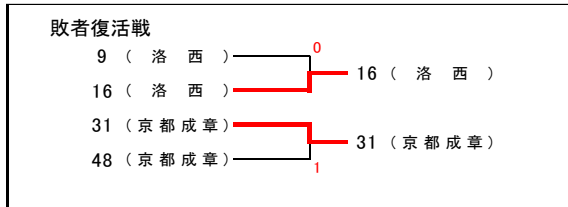

予選免除ペア(学校名) 14ペア

- 吉川 実玖②・北川 アンナ瑠咲①(京都光華)
- 久留 紅①・長縄 由子②(京都光華)
- 早勢 理央②・小山 雅子②(京都光華)
- 鈴木 陽菜②・八田 愛楓②(京都光華)
- 柴田 七海①・西村 ゆめ①(京都光華)
- 寺澤 佑珠妃①・大島 夏帆②(京都光華)
- 松並 百花①・麻田 陽愛①(京都光華)
- 新川 愛莉②・池端 二瑚②(京都成章)
- 井上 美月②・森 野 香②(京都成章)
- 尾村 美和②・谷中 藍子②(京都成章)
- 海堀 由佳②・中井 茉友②(嵯峨野)
- 田中 めぐみ②・日詰 真由香②(洛西)
- 谷口 陽菜②・仙波 遥花②(洛西)
- 大西 美緒②・多田 有里彩②(立命館)