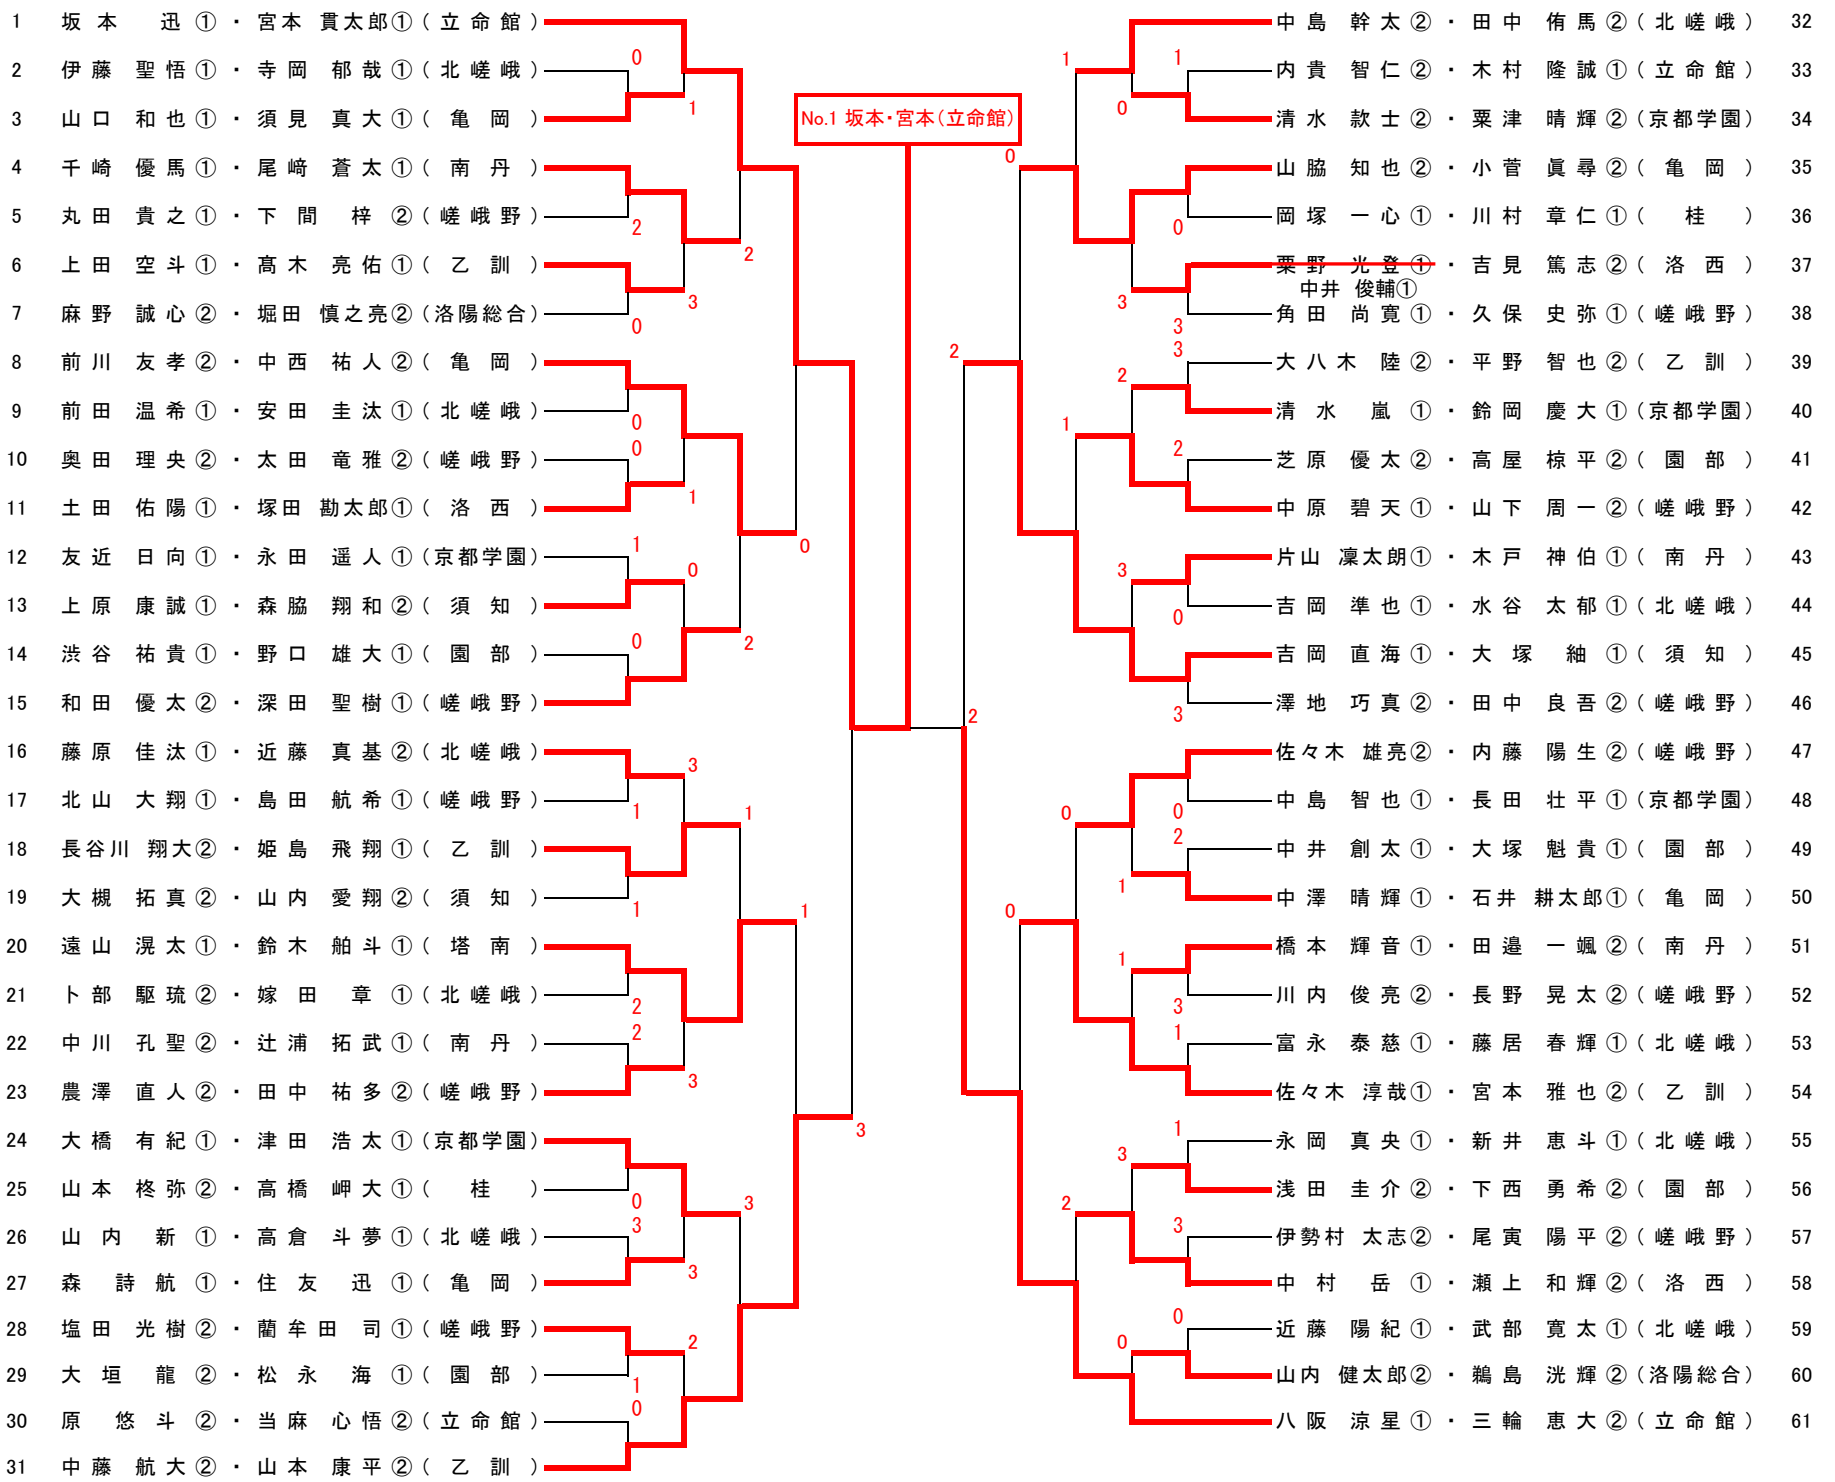

2019年度 ダブルス大会北西ブロック予選

令和元年11月16日(土)
会場:洛西浄化センター

男子の部

予選免除ペア(学校名) 8ペア

森本 琉希②・松田 脩平②(乙訓)
門野内 僚②・小幡 陽太②(乙訓)
近藤 英人①・山本 光①(乙訓)
川勝 浩太②・小川 智大②(乙訓)
渡邊 魁①・小瀬 友和②(南丹)
白井 莉久②・山田 凌雅②(南丹)
人見 健太郎②・中川 滉一朗①(亀岡)
橋詰 直弥②・永井 然②(立命館)

選手変更
37 栗野 光登① → 中井 俊輔①

優勝	1 坂本 迅①・宮本 貴太郎①(立命館)
準優勝	61 八阪 涼星①・三輪 恵大②(立命館)
第3位	31 中藤 航大②・山本 康平②(乙訓) 45 吉岡 直海①・大塚 紬①(須知)
ベスト8	8 前川 友孝②・中西 祐人②(亀岡) 20 遠山 滉太①・鈴木 船斗①(塔南) 35 山脇 知也②・小菅 真尋②(亀岡) 54 佐々木 淳哉①・宮本 雅也②(乙訓)
ベスト16	4 千崎 優馬①・尾崎 蒼太①(南丹) 15 和田 優太②・深田 聖樹①(嵯峨野) 18 長谷川 翔大②・姫島 飛翔①(乙訓) 24 大橋 有紀①・津田 浩太①(京都学園) 32 中島 幹太②・田中 侑馬②(北嵯峨) 42 中原 碧天①・山下 周一②(嵯峨野) 47 佐々木 雄亮②・内藤 陽生②(嵯峨野) 58 中村 岳①・瀬上 和輝②(洛西)

※この大会のベスト4は京都府高等学校ダブルス大会(12月24日山城総合運動公園)に北西ブロックの代表として出場。
※出場選手は2名とも背中に学校名・苗字が明記された指定形式のゼッケンを付けること。
※会場内に持ち込んだ食屋や空き缶、ペットボトル等のごみは各自が責任をもって持ち帰ること。

2019年度 ダブルス大会北西ブロック予選

令和元年11月16日(土)
会場:山城総合運動公園

女子の部

予選免除ペア(学校名) 14ペア

※この大会のベスト6は京都府高等学校ダブルス大会(12月25日山城総合運動公園)に北西ブロックの代表として出場。

※出場選手は2名とも背中に学校名・苗字が明記された指定形式のゼッケンを付けること。

※会場内に持ち込んだ屋食や空き缶、ペットボトル等のごみは各自が責任をもって持ち帰ること。