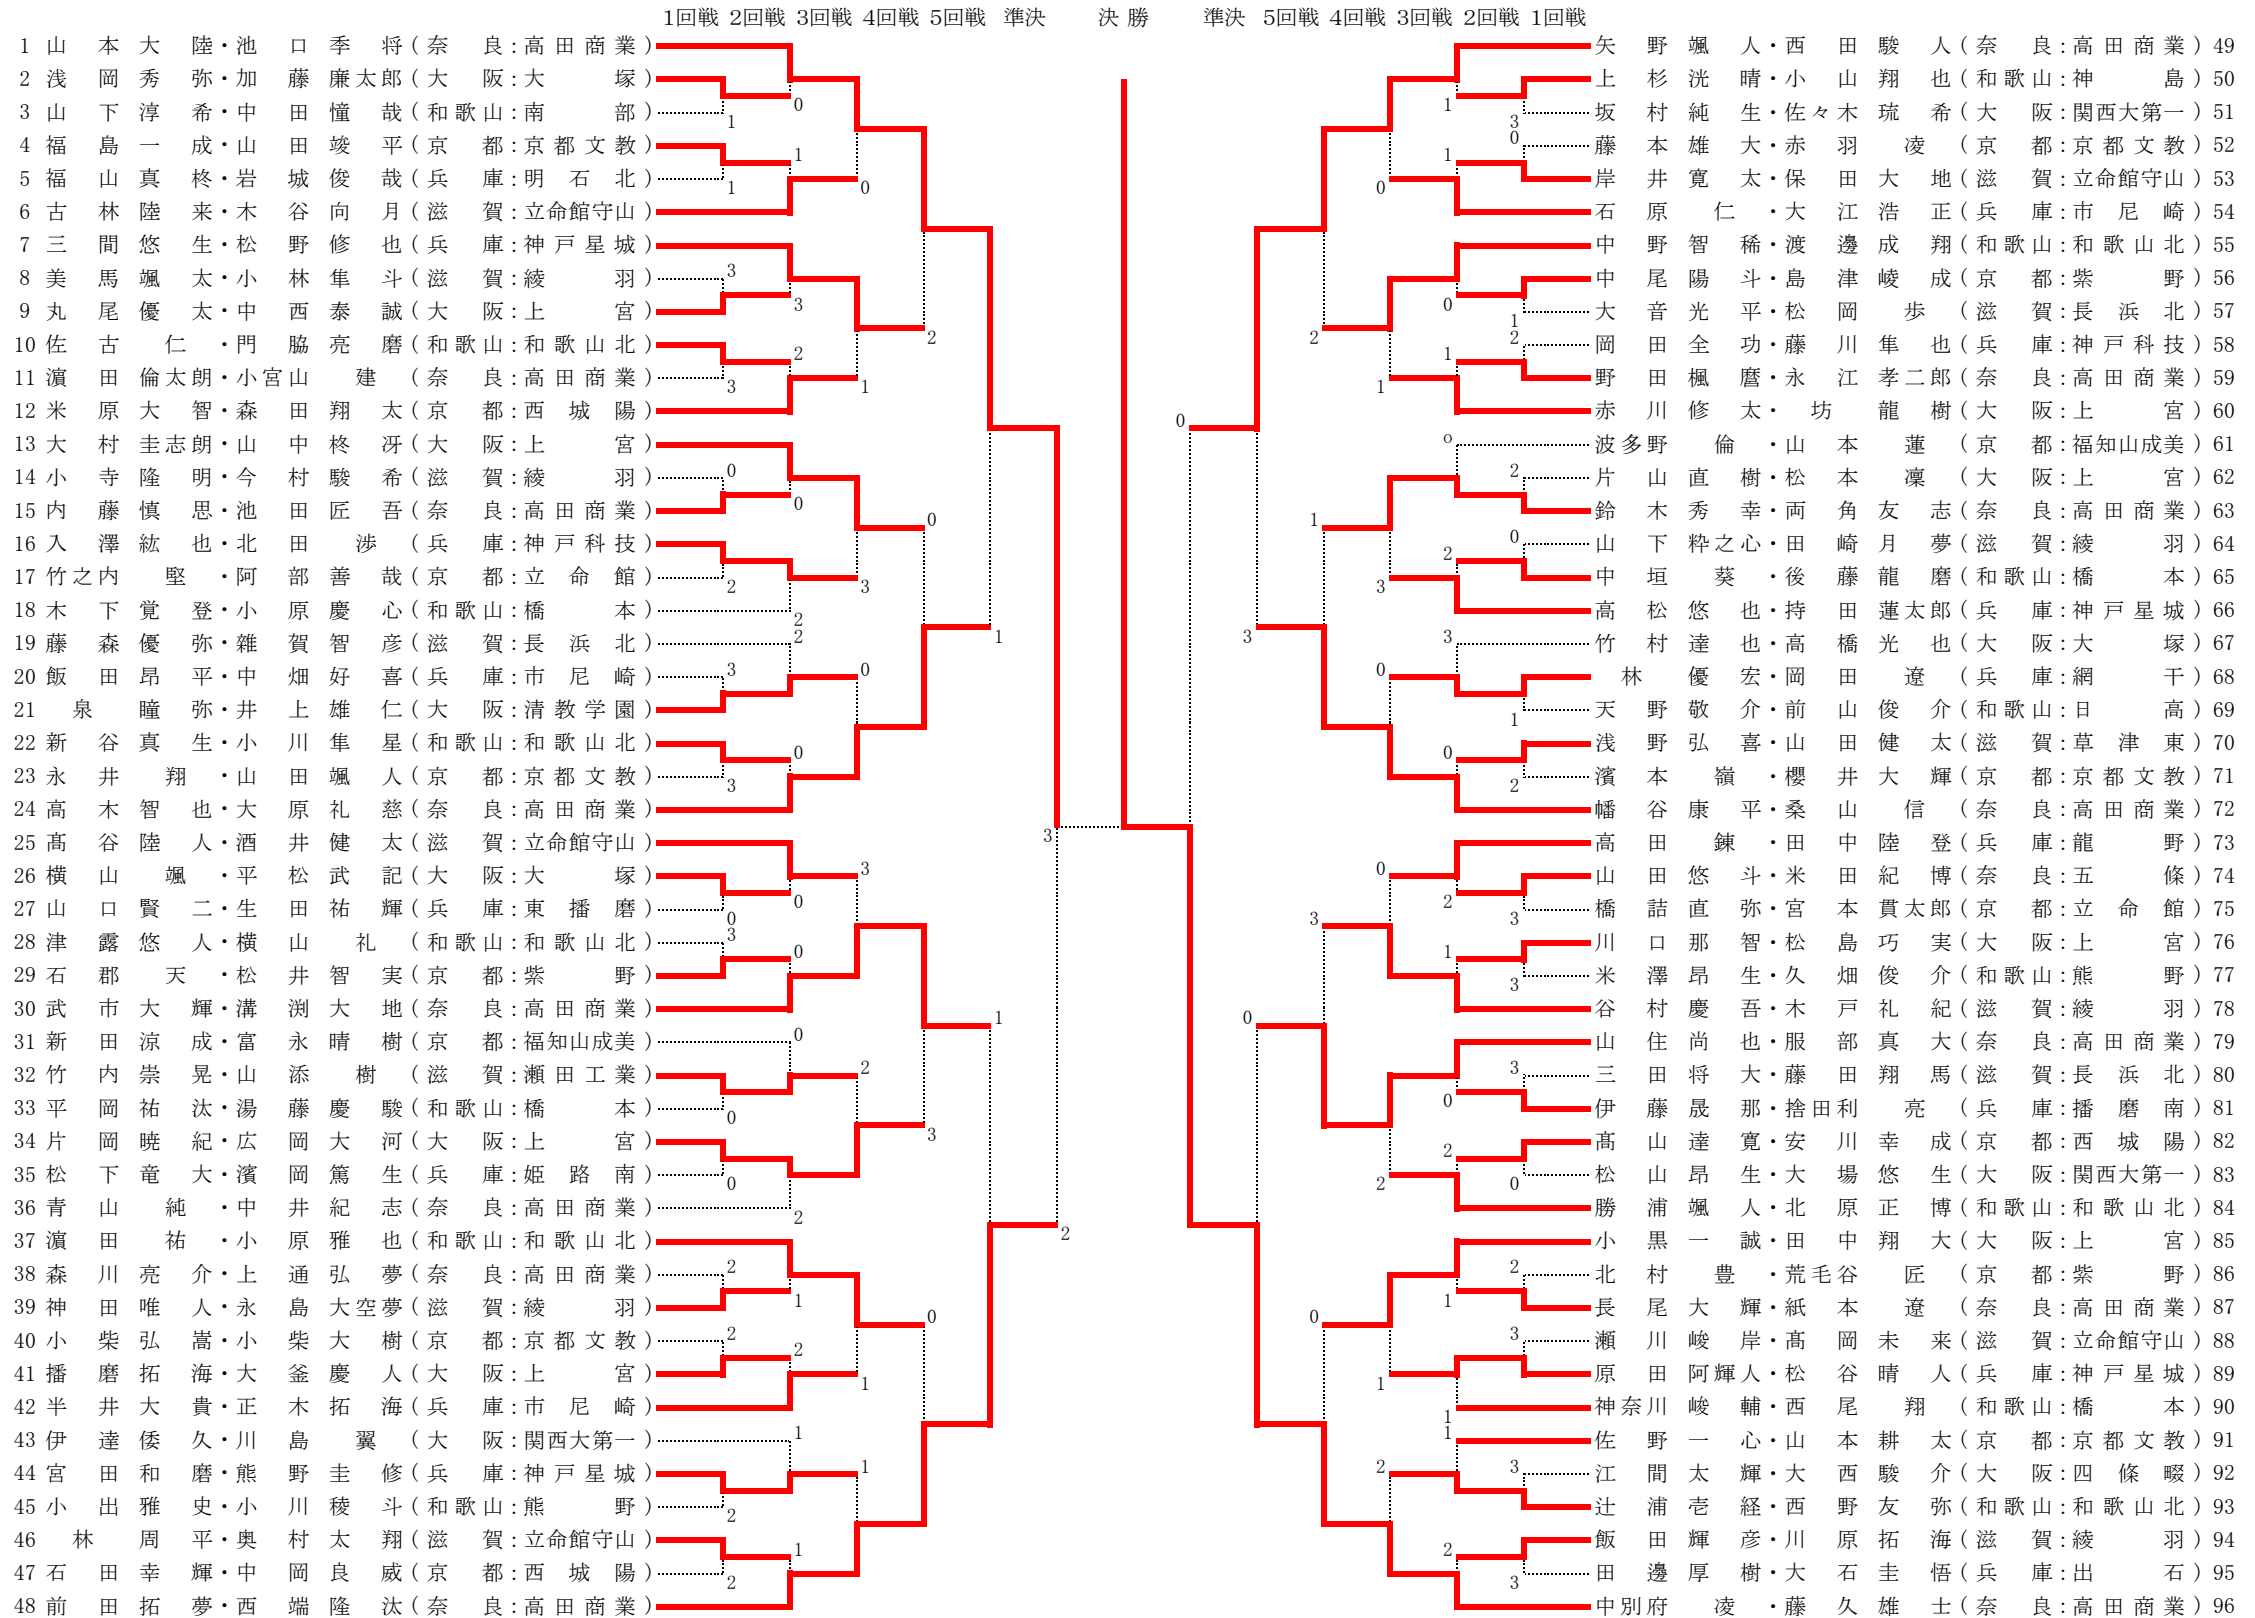

令和元年度 近畿高等学校ソフトテニス選手権大会 男子個人戦

大会期日 令和元年7月13日
大会会場 長浜市民庭球場

令和元年度 近畿高等学校ソフトテニス選手権大会 女子個人戦

大会期日 令和元年7月13日
大会会場 長浜市民庭球場

令和元年度 近畿高等学校ソフトテニス選手権大会 団体戦

令和元年 7月14日～7月15日

場 所 長 浜 市 民 庭 球 場

男子の部

令和元年度 近畿高等学校ソフトテニス選手権大会 団体戦

令和元年 7月14日～7月15日
場 所 長 浜 市 民 庭 球 場

女子の部