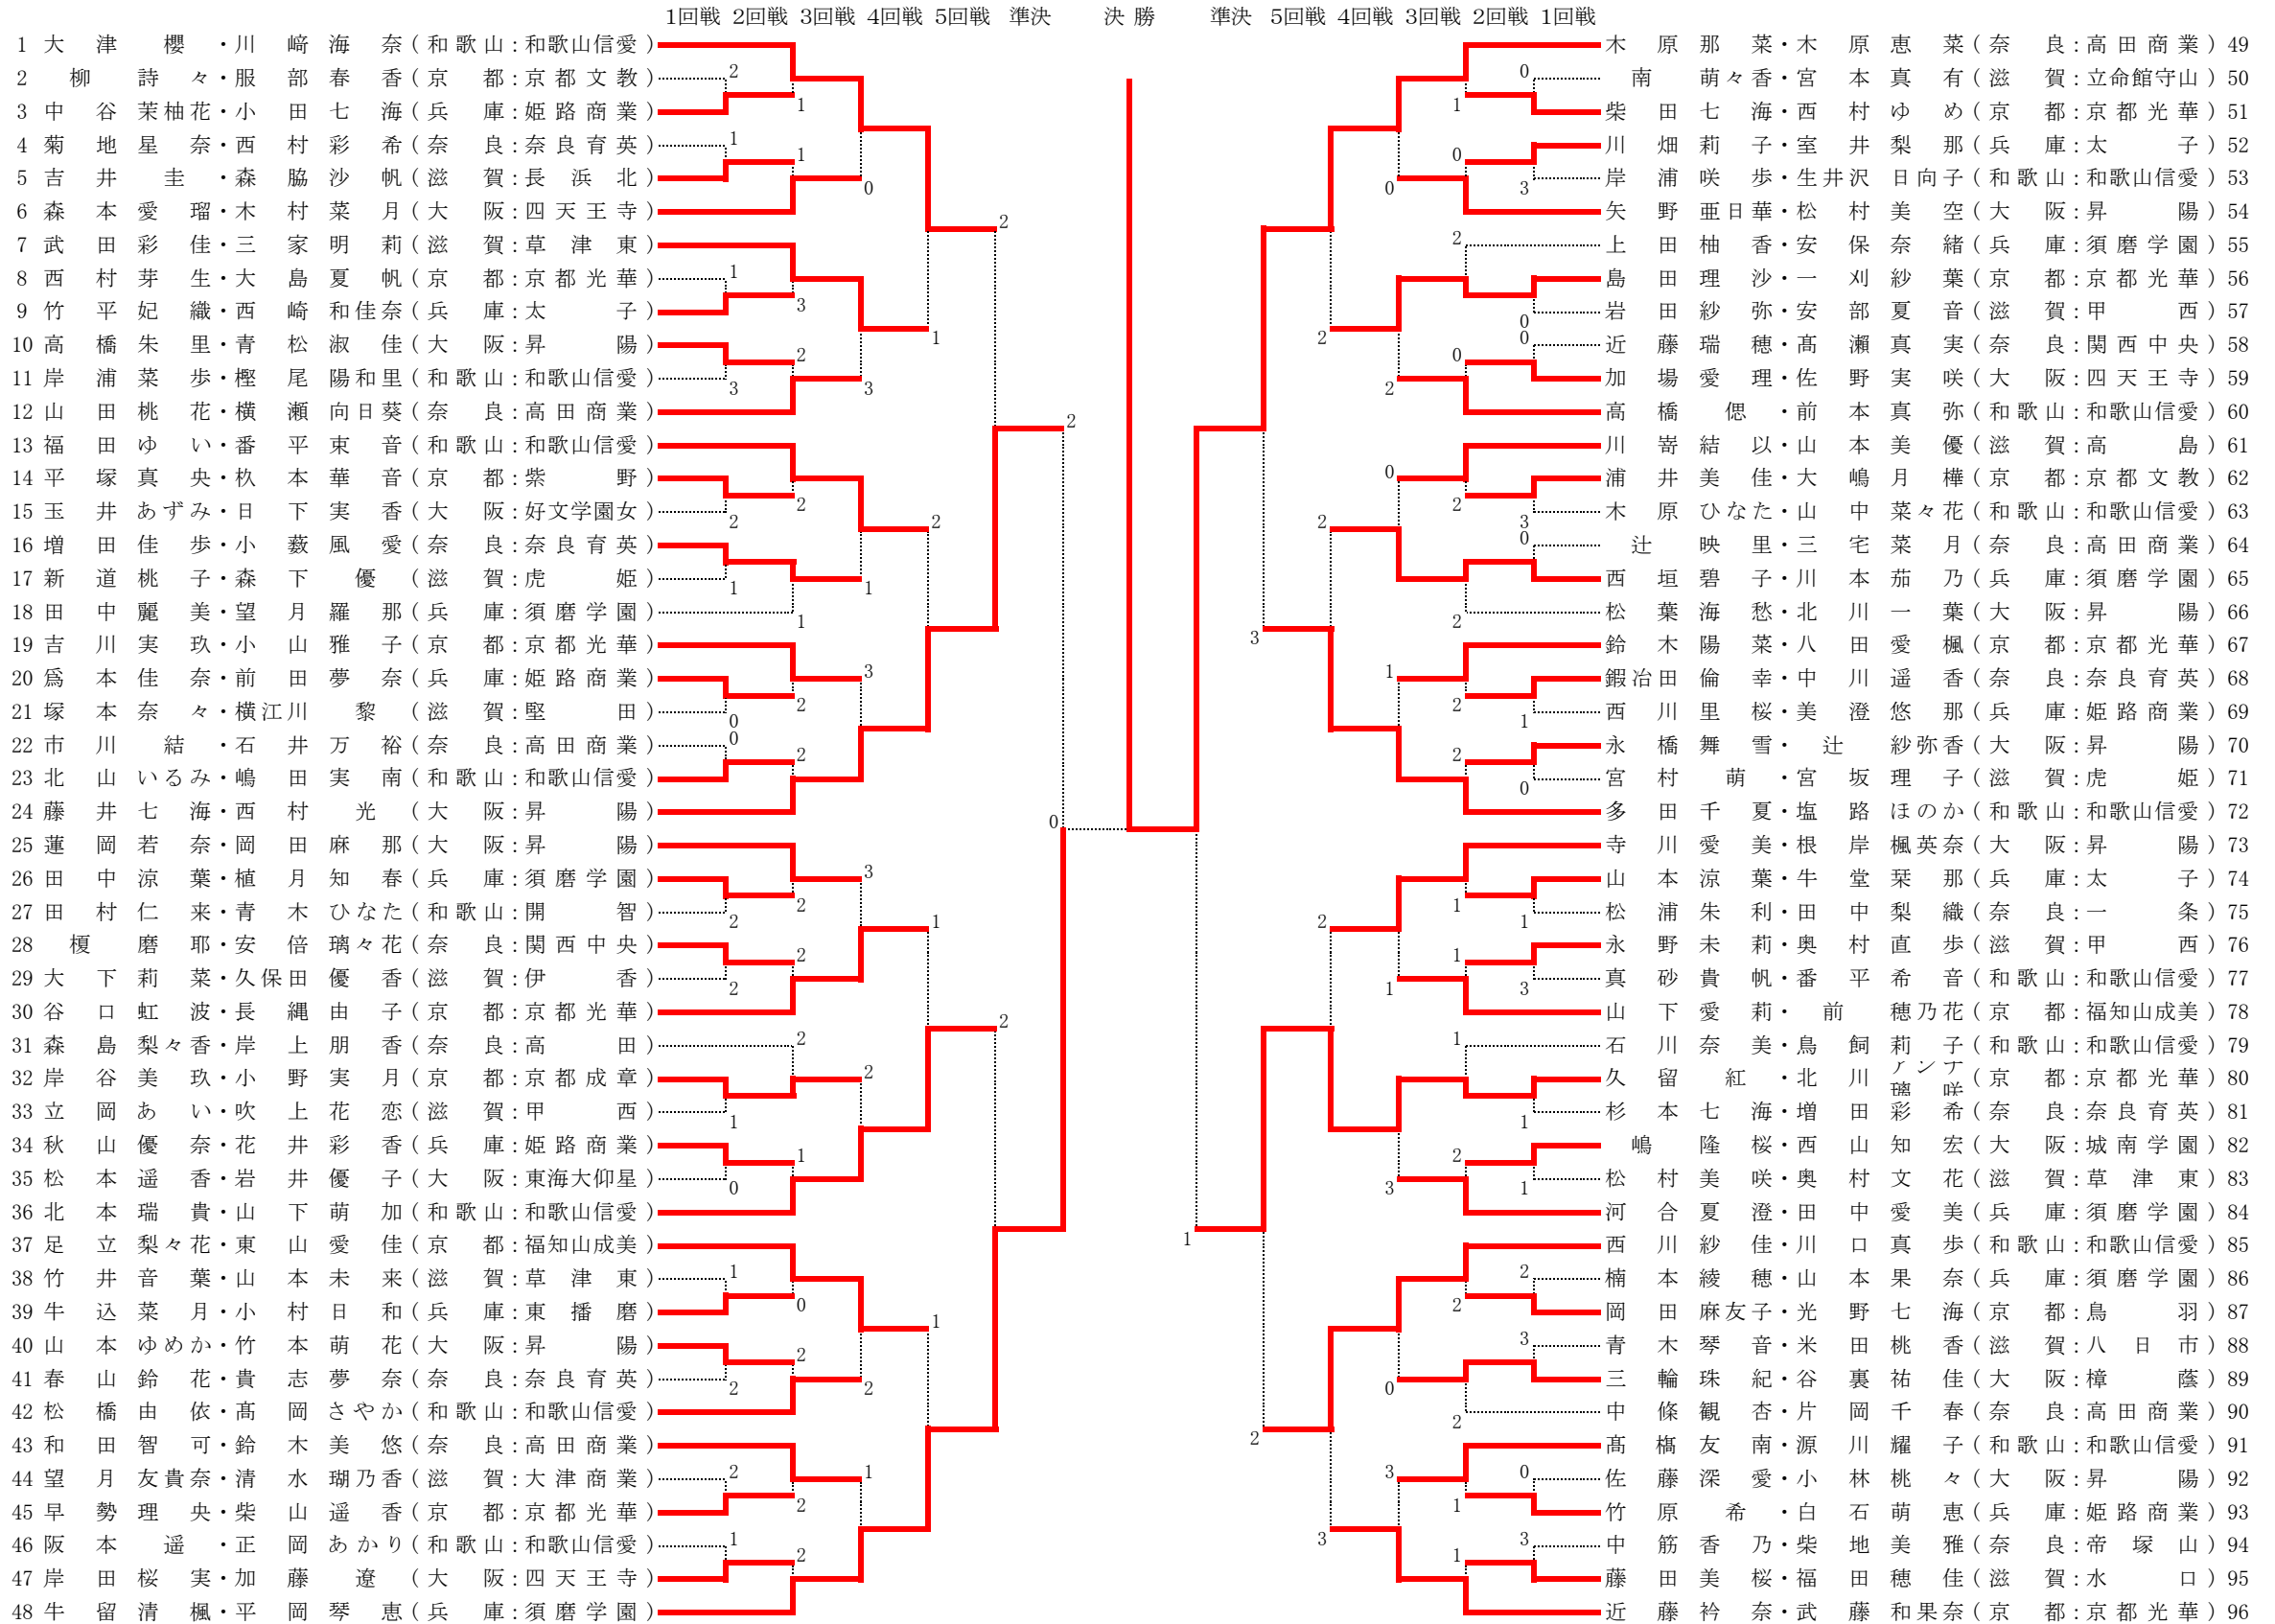

令和元年度 近畿高等学校ソフトテニス選手権大会 男子個人戦

大会期日 令和元年7月13日
大会会場 長浜市民庭球場

令和元年度 近畿高等学校ソフトテニス選手権大会 女子個人戦

大会期日 令和元年7月13日
大会会場 長浜市民庭球場

令和元年度 近畿高等学校ソフトテニス選手権大会 団体戦

令和元年 7月14日～7月15日

場 所 長 浜 市 民 庭 球 場

男子の部

令和元年度 近畿高等学校ソフトテニス選手権大会 団体戦

令和元年 7月14日～7月15日
場 所 長 浜 市 民 庭 球 場

女子の部