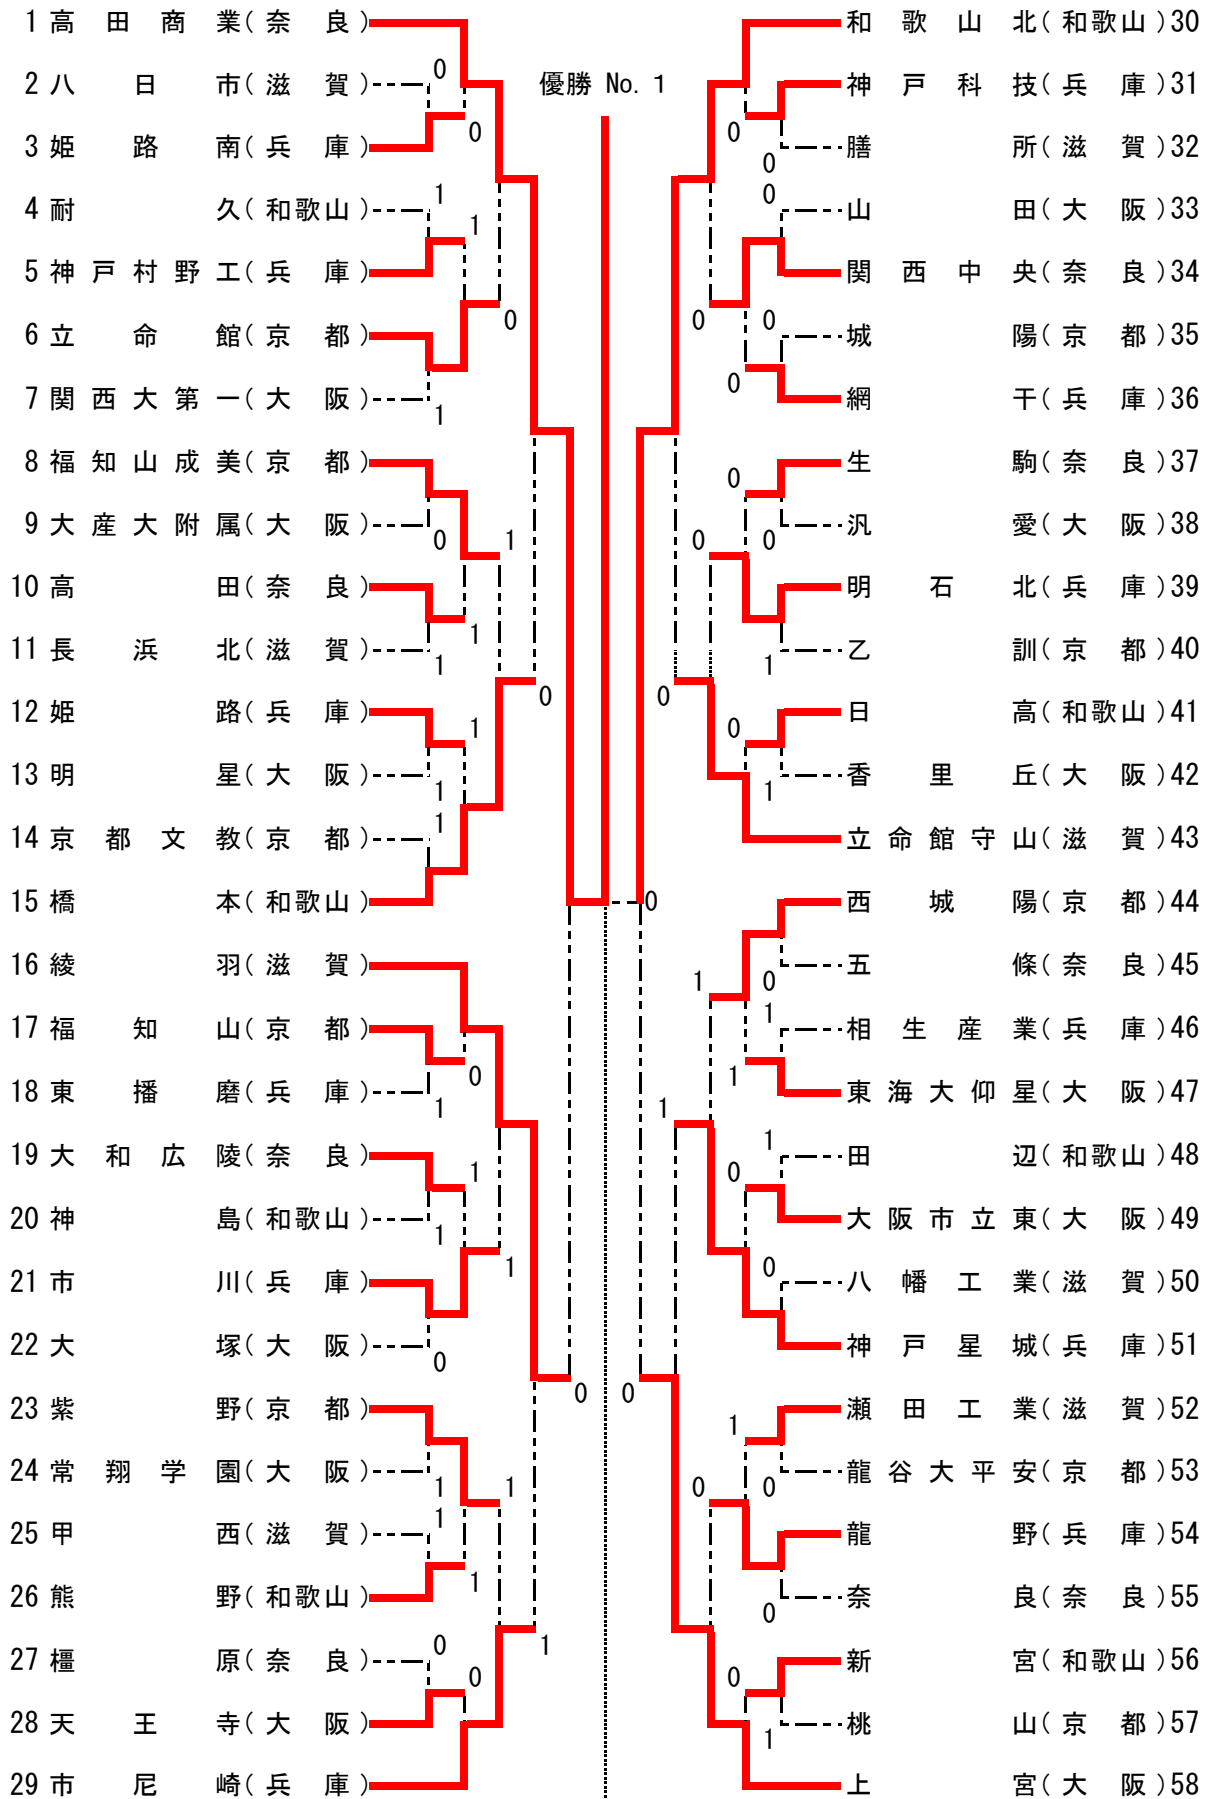

令和元年度 近畿高等学校ソフトテニス選手権大会 男子個人戦

大会期日 令和元年7月13日
大会会場 長浜市民庭球場

令和元年度 近畿高等学校ソフトテニス選手権大会 女子個人戦

大会期日 令和元年7月13日
大会会場 長浜市民庭球場

令和元年度 近畿高等学校ソフトテニス選手権大会 団体戦

令和元年 7月14日～7月15日

場 所 長 浜 市 民 庭 球 場

男子の部

令和元年度 近畿高等学校ソフトテニス選手権大会 団体戦

令和元年 7月14日～7月15日
場 所 長 浜 市 民 庭 球 場

女子の部