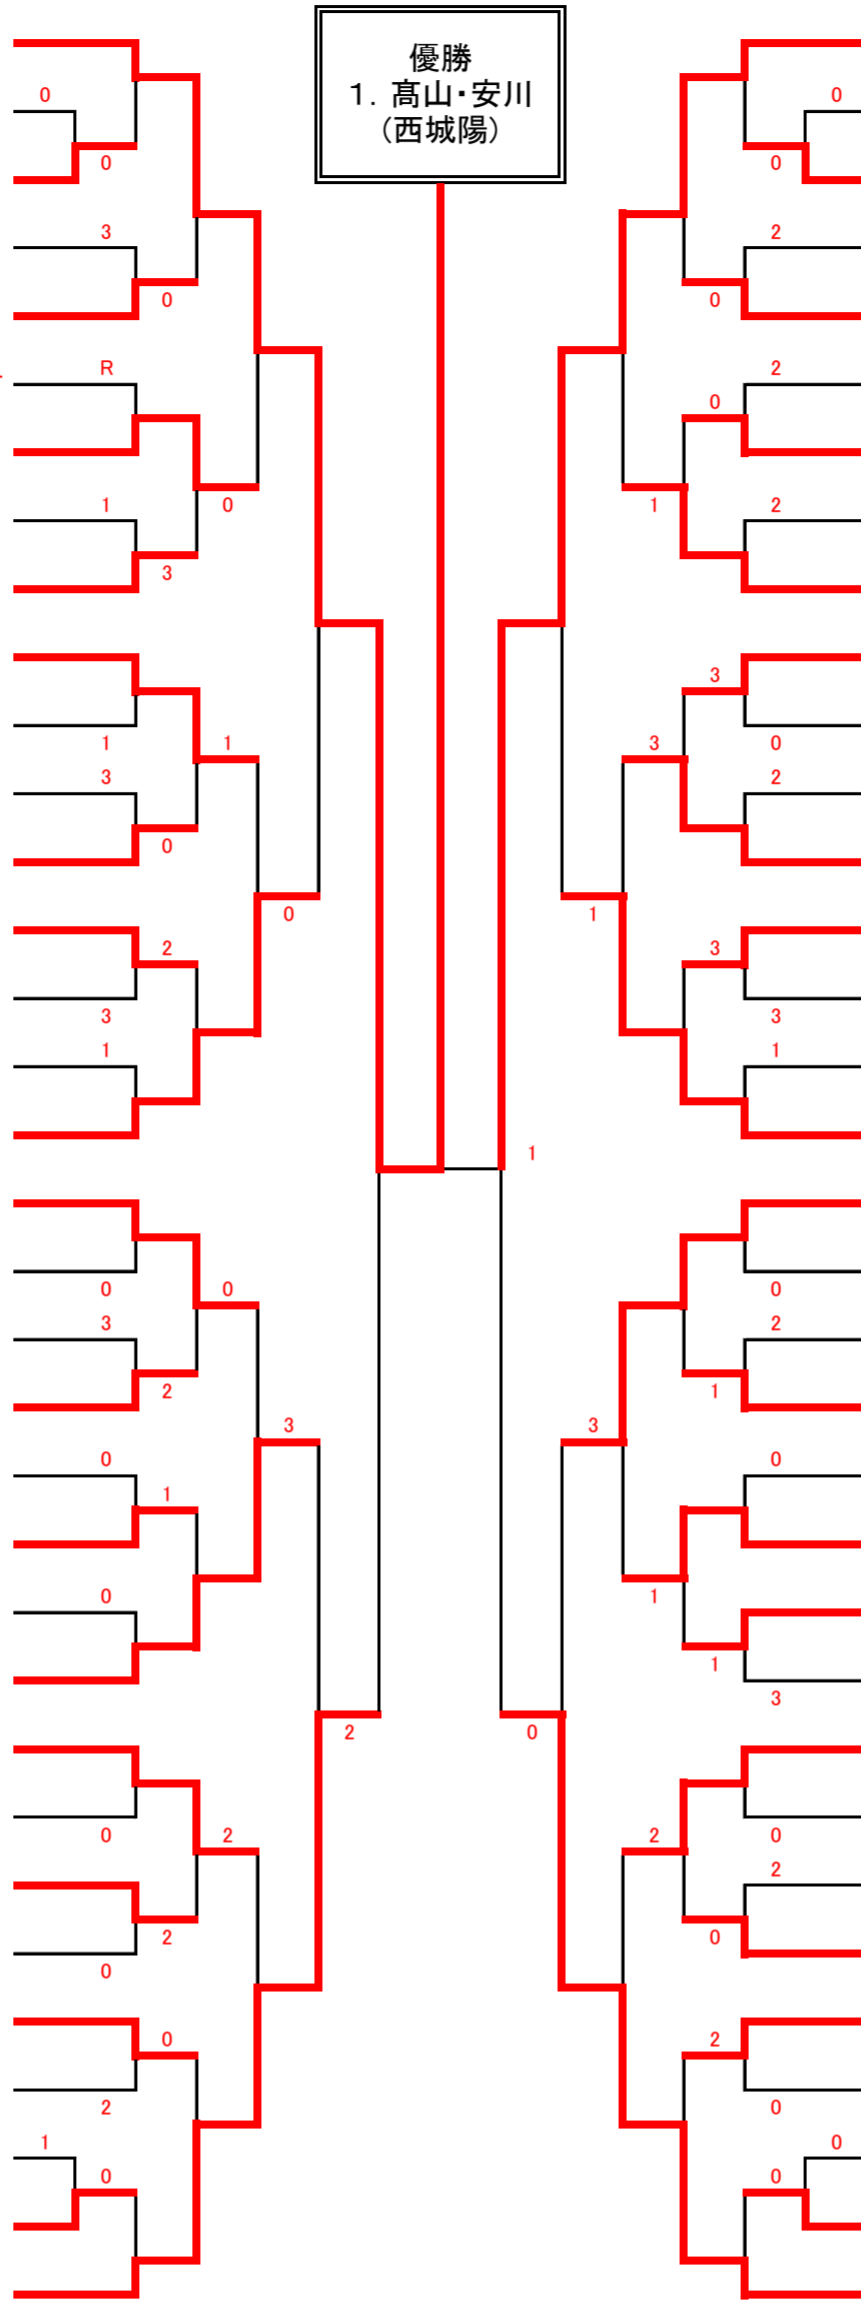

# 平成30年度 京都府高等学校選抜個人戦南ブロック予選

兼 平成30年度近畿高等学校選抜ソフトテニスインドア大会京都府南ブロック予選

平成30年9月15日 太陽が丘テニスコート

## 《男子の部》

- 1 高山 達寛・安川 幸成 (西城陽)
- 2 佐々木 葵・谷口 公基 (教大附)
- 3 北谷 晃誠・木下 空 (菟道)
- 4 船川 武士・岡本 佳樹 (城陽)
- 5 山本 拓海・今井 海斗 (洛水)
- 6 高橋 和暉・須田 拓海 (田辺)
- 7 荒木 陸・野中 遼太郎 (桃山)
- 8 佐々木 貴嗣・大東 哲也 (鳥羽)
- 9 山崎 恵介・浦井 北斗 (木津)
- 10 高崎 楓馬・鹿野 宏斗 (城陽)
- 11 下間 祥・昆布 光平 (桃山)
- 12 林 貴大・苗村 健太郎 (教大附)
- 13 澤山 海斗・中尾 海晴 (京都橋)
- 14 黒田 都馬・小川 央道 (桃山)
- 15 中島 陽仁・増田 慧 (西城陽)
- 16 川原 颯斗・湊 翔也 (城陽)
- 17 河合 翼・川村 颯来 (鳥羽)
- 18 花村 恵斗・加藤 翔介 (城陽)
- 19 堀内 大輔・多湖 友希 (鳥羽)
- 20 小谷 空舞・今村 大雅 (桃山)
- 21 田中 匠・石黒 兼太郎 (菟道)
- 22 古住 麟・盛田 歩空 (京都橋)
- 23 徳山 颯・大隈 浩平 (桃山)
- 24 濱口 拓磨・角江 亮哉 (田辺)
- 25 中岡 留威・八木 悠斗 (西城陽)
- 26 田村 梢真・中筋 健介 (菟道)
- 27 岡本 了豊・櫛間 進之介 (西城陽)
- 28 松田 己輝・石田 大翔 (教大附)
- 29 門島 祐也・岸本 涼吾 (京都橋)
- 30 北村 康誠・浦山 翔伍 (城陽)
- 31 喜多 宏樹・坂本 良太 (鳥羽)
- 32 杉本 晴紀・大川 紘明 (田辺)
- 33 木下 慎之介・田村 馨太郎 (洛水)
- 34 神農 和希・高屋 朗陽呼 (桃山)