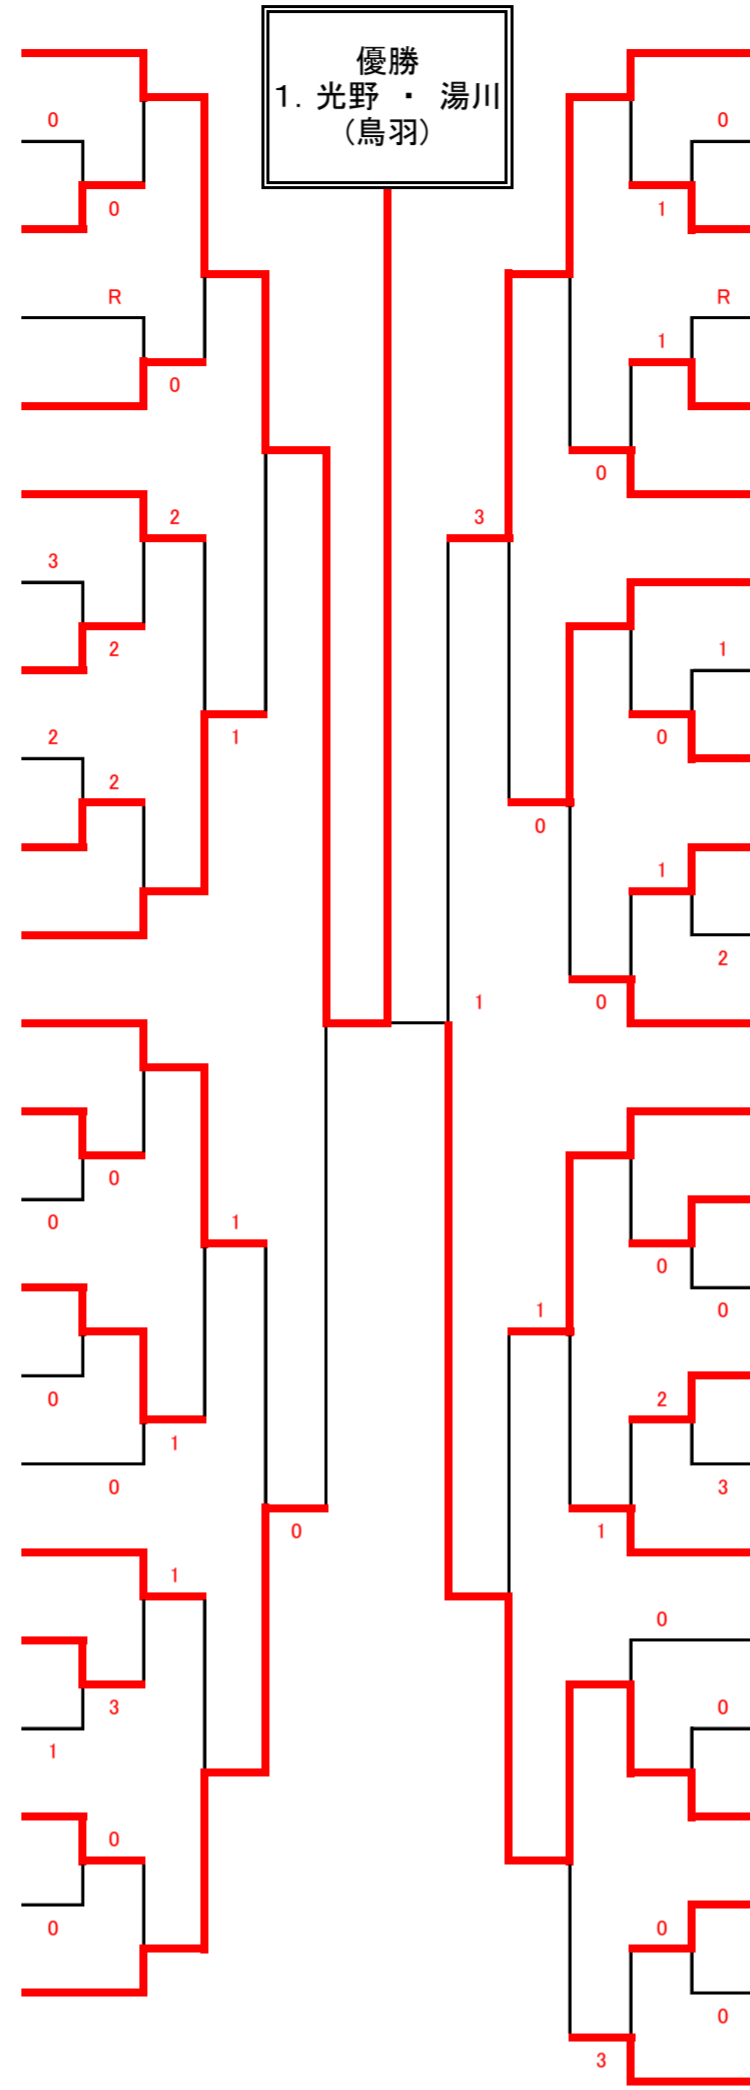

平成30年度 京都府高等学校選抜個人戦南ブロック予選

兼 平成30年度近畿高等学校選抜ソフトテニスインドア大会京都府南ブロック予選

平成30年9月15日 太陽が丘テニスコート

《女子の部》

1. 1 光野 七海・湯川 梨於奈 (鳥羽)
2. 2 西野 結香・田保 寿々里 (聖母)
3. 3 内田 彩葉・富尾 寿理 (城陽)
4. 4 ~~山崎 晴琉・田井 綾葉 (東宇治)~~
5. 5 重田 有梨花・西島 瑠花 (久御山)
6. 6 小仲 由惟・黒田 裕楽 (桃山)
7. 7 神田 麗衣・中尾 初実 (聖母)
8. 8 山下 春香・河田 里桜 (洛水)
9. 9 蓮井 稚菜・北岡 妃茉莉 (東宇治)
10. 10 西田 木の実・東村 望花 (鳥羽)
11. 11 室矢 奈央・山岸 明奈 (城陽)
12. 12 阪口 晴菜・岩村 向日葵 (鳥羽)
13. 13 瀬川 美月・西村 菜摘 (聖母)
14. 14 津田 晴香・芝谷 美紅 (東宇治)
15. 15 平野 麻依・室 和花奈 (西城陽)
16. 16 重岡 まりん・水田 菜緒 (城陽)
17. 17 小仲 比奈・尾崎 加奈 (桃山)
18. 18 三宅 彩貴・富田 凜華 (城陽)
19. 19 伊藤 利佳・久保 いつき (教大附)
20. 20 森本 羽菜・舟田 涼乃 (聖母)
21. 21 石井 アカリ・清田 真衣 (鳥羽)
22. 22 石本 美鈴・杉元 ひな (聖母)
23. 23 三矢 穂香・草木 美紅 (久御山)

1. 24 神宮 星菜・小牧 桜子 (鳥羽)
2. 25 井上 ほのか・久貝 穂花 (聖母)
3. 26 高宮 咲良・高柳 史奈 (桃山)
4. 27 ~~岡崎 有奈・内村 穂香 (東宇治)~~
5. 28 長野 青葉・菱田 陽南 (城陽)
6. 29 西島 瑠那・竹村 美咲 (久御山)
7. 30 高山 希子・兒島 古都 (鳥羽)
8. 31 大藪 結奈・安原 伶菜 (桃山)
9. 32 村中 菜津希・園田 茉唯 (西城陽)
10. 33 藤原 愛唯・長谷川 真誉 (城陽)
11. 34 中川 優芽・藤林 由妃 (聖母)
12. 35 岸 凜香・羽田 古都奈 (洛水)
13. 36 濱田 綾・山本 茉弥 (東宇治)
14. 37 大内 あゆみ・田川 莉子 (教大附)
15. 38 丸山 悠月・佐沢 芽南 (聖母)
16. 39 山田 南美・岩谷 紗夏 (城陽)
17. 40 南部 愛花・橋本 果歩 (木津)
18. 41 梅野 月・野島 未早 (聖母)
19. 42 井上 萌・中村 琴乃 (桃山)
20. 43 達野 結衣・飯田 音音 (東宇治)
21. 44 阿部 真実・増原 葵 (西城陽)
22. 45 平形 梨里・豊田 美沙希 (洛水)
23. 46 木村 佳那・東 穂香 (聖母)
24. 47 櫻井 海音・田和 捺未 (鳥羽)

敗者復活戦			
3 内田・富尾(城陽)	26 高宮・高柳(桃山)		
4 ~~山崎・田井(東宇治)~~	28 長野・菱田(城陽)		
8 山下・河田(洛水)	32 村中・園田(西城陽)		
10 西田・東村(鳥羽)	33 藤原・長谷川(城陽)		
13 瀬川・西村(聖母)	37 大内・田川(教大附)		
17 小仲・尾崎(桃山)	39 山田・岩谷(城陽)		
19 伊藤・久保(教大附)	42 井上・中村(桃山)		
21 石井・清田(鳥羽)	45 平形・豊田(洛水)		

優勝	1 光野 七海・湯川 梨於奈 (鳥羽)
準優勝	44 阿部 真実・増原 葵 (西城陽)
第3位	23 三矢 穂香・草木 美紅 (久御山) 24 神宮 星菜・小牧 桜子 (鳥羽)
ベスト8	11 室矢 奈央・山岸 明奈 (城陽) 12 阪口 晴菜・岩村 向日葵 (鳥羽) 30 高山 希子・兒島 古都 (鳥羽) 36 津田 晴香・山本 茉弥 (東宇治)
ベスト16	5 重田 有梨花・西島 瑠花 (久御山) 6 小仲 由惟・黒田 裕楽 (桃山) 15 平野 麻依・室 和花奈 (西城陽) 18 三宅 彩貴・富田 凜華 (城陽) 29 西島 瑠那・竹村 美咲 (久御山) 35 岸 凜香・羽田 古都奈 (洛水) 41 梅野 月・野島 未早 (聖母) 47 櫻井 海音・田和 捺未 (鳥羽)
ベスト20	10 西田 木の実・東村 望花 (鳥羽) 17 小仲 比奈・尾崎 加奈 (桃山) 32 村中 菜津希・園田 茉唯 (西城陽) 42 井上 萌・中村 琴乃 (桃山)

平成30年度京都府高等学校ソフトテニス選手権大会個人戦の成績により、本戦から出場する組 (順不同)

青松 淳真・森 愛韻 (鳥羽)
岡田 麻友子・岸本 菜々花 (鳥羽)
小川 菜奈・平田 麗紗 (久御山)

以上3組

- ◇日時：9月15日(土) 8:30受付 8:45開始式 9:00競技開始
  ※雨天順延の場合、2日目の会場等については、現地にて指示します。
- ◇試合会場には、日本ソフトテニス連盟登録が必要です。また、定められた個人名ゼッケンを着用の上、日本ソフトテニス連盟公認用具及び用品を使用してください。
- ◇この大会のベスト20組は本戦に南ブロック代表として出場します。
- ◇試合は現行の国際ルールで行い、7ゲームマッチで実施します。
- ◇トスおよびベンチトスは本部にて行います。前の試合が終了したら直ちに整列をして開始できるよう、コート付近で待機してください。試合開始前の乱打は1分以内としますが、進行状況によっては行わない場合があります。なお、チェンジサイズにおけるサイドコーチは1分以内を厳守してください。
- ◇公共の施設であることを十分に意識し、通路での練習などは控えてください。
- ◇各自が出したゴミは必ず持ち帰りをしてください。また、貴重品は必ず各自で管理してください。
- ◇ミスプリントがあれば、本部まで連絡ください。

[コート割 (予定)]

男子： 9 10 11 12 15 16 コート
女子： 5 6 13 14 コート
(※ 1 2 3 4 7 8 コートは中ブロックが使用)