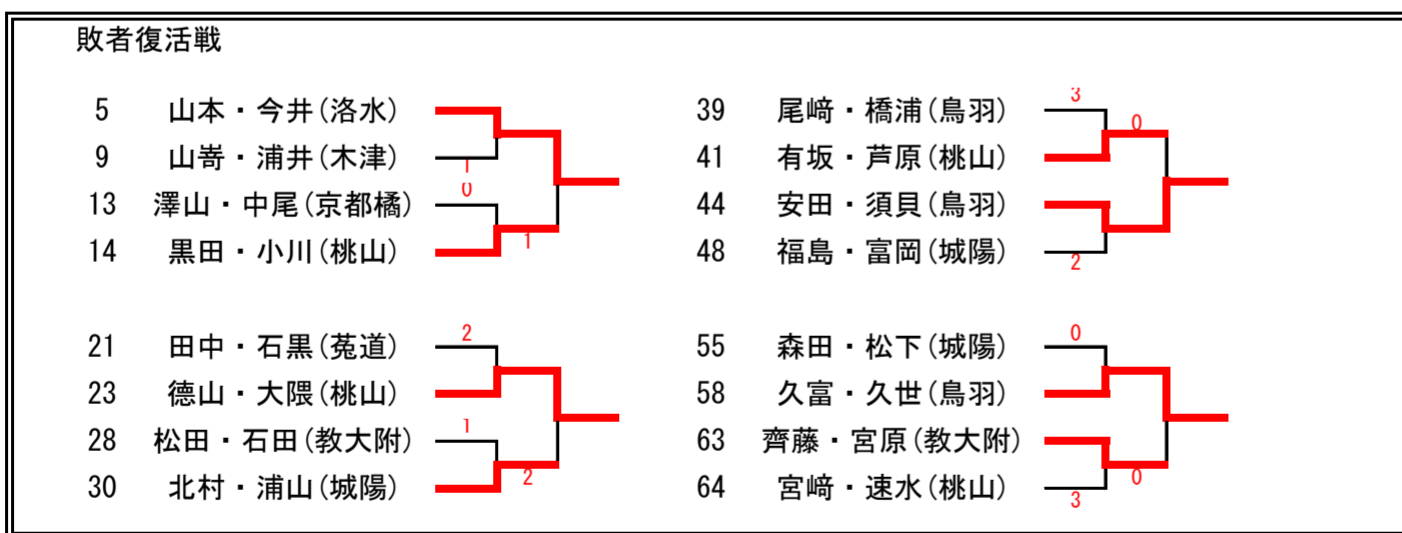

優勝	1 高山 達寛・安川 幸成 (西城陽)
準優勝	35 二宮 嘉唯・岩下 力 (西城陽)
第3位	34 神農 和希・高屋 朗陽呼 (桃山) 68 寺川 元基・林 俊希 (城陽)
ベスト8	17 河合 翼・川村 颯来 (鳥羽) 25 中岡 留威・八木 悠斗 (西城陽) 51 竹畑 終汰・妙田 竜也 (菟道) 52 古川 拓海・江口 留偉 (西城陽)
ベスト16	7 荒木 陸・野中 遼太郎 (桃山) 10 高崎 楓馬・鹿野 宏斗 (城陽) 18 花村 恵斗・加藤 翔介 (城陽) 26 田村 梢真・中筋 健介 (菟道) 43 羽野涼太郎・三宅 侑馬 (洛水) 47 山本 翔太郎・河原田 琉世 (桃山) 57 澤井 歩・西澤 歩生 (菟道) 60 竹内 桜樹・泉川 幸常 (西城陽)
ベスト20	5 山本 拓海・今井 海斗 (洛水) 23 徳山 颯・大隈 浩平 (桃山) 44 安田 瑛人・須貝 健史 (鳥羽) 58 久富 昂之朗・久世 惠太 (鳥羽)

平成30年度京都府高等学校ソフトテニス選手権大会個人戦の成績により、本戦から出場する組 (順不同)

米原 大智・森田 翔太 (西城陽)
園山 研介・田中 悠平 (西城陽)

以上2組

◇日時：9月15日(土) 8:30受付 8:45開始式 9:00競技開始
※雨天順延の場合、2日目の会場等については、現地にて指示します。

◇試合出場には、日本ソフトテニス連盟登録が必要です。また、定められた個人名ゼッケンを着用の上、日本ソフトテニス連盟公認用具及び用品を使用してください。

◇この大会のベスト20組は本戦に南ブロック代表として出場します。

◇試合は現行の国際ルールで行い、7ゲームマッチで実施します。

◇トスおよびベンチトスは本部にて行います。前の試合が終了したら直ちに整列をして開始できるよう、コート付近で待機してください。試合開始前の乱打は1分以内としますが、進行状況によっては行わない場合があります。なお、チェンジサイズにおけるサイドコートは1分以内を厳守してください。

◇公共の施設であることを十分に意識し、通路での練習などは控えてください。

◇各自が出したゴミは必ず持ち帰りをしてください。また、貴重品は必ず各自で管理してください。

◇ミスプリントがあれば、本部まで連絡ください。

【コート割(予定)】
男子： 9 10 11 12 15 16 コート
女子： 5 6 13 14 コート
(※ 1 2 3 4 7 8 コートは中ブロックが使用)