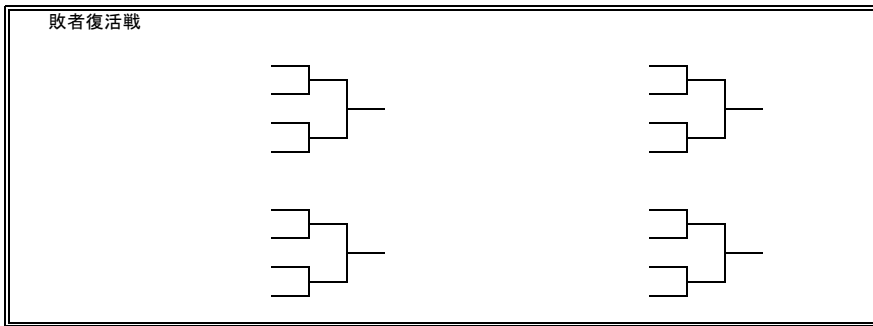

優勝	
準優勝	
第3位	
ベスト8	
ベスト16	
ベスト20	

平成30年度京都府高等学校ソフトテニス選手権大会個人戦の成績により、本戦から出場する組 (順不同)

青松 淳真・森 愛韻 (鳥羽)
岡田 麻友子・岸本 菜々花 (鳥羽)
小川 菜奈・平田 麗紗 (久御山)

以上3組

◇日時：9月15日(土) 8:30受付 8:45開始式 9:00競技開始
※雨天順延の場合、2日目の会場等については、現地にて指示します。

◇試合出場には、日本ソフトテニス連盟登録が必要です。また、定められた個人名ゼッケンを着用の上、日本ソフトテニス連盟公認用具及び用品を使用してください。

◇この大会のベスト20組は本戦に南ブロック代表として出場します。

◇試合は現行の国際ルールで行い、7ゲームマッチで実施します。

◇トスおよびベンチトスは本部にて行います。前の試合が終了したら直ちに整列をして開始できるよう、コート付近で待機してください。試合開始前の乱打は1分以内としますが、進行状況によっては行わない場合があります。なお、チェンジサイズにおけるサイドコートは1分以内を厳守してください。

◇公共の施設であることを十分に意識し、通路での練習などは控えてください。

◇各自が出したゴミは必ず持ち帰りをしてください。また、貴重品は必ず各自で管理してください。

◇ミスプリントがあれば、本部まで連絡ください。

【コート割 (予定)】
男子： 9 10 11 12 15 16 コート
女子： 5 6 13 14 コート
(※ 1 2 3 4 7 8 コートは中ブロックが使用)