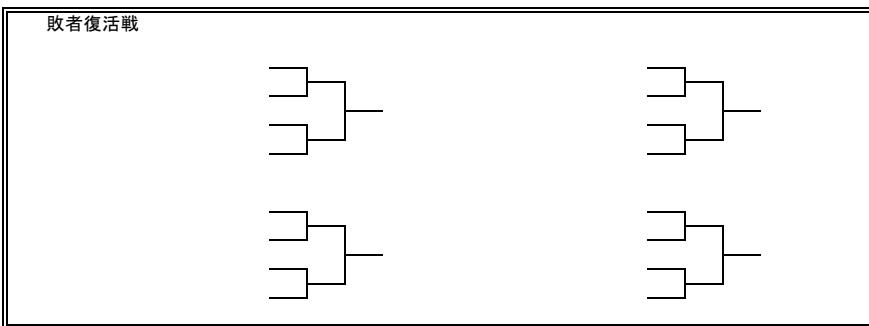

優勝
準優勝
第3位
ベスト8
ベスト16
ベスト20

平成30年度京都府高等学校ソフトテニス選手権大会個人戦の成績により、本戦から出場する組 (順不同)

米原 大智・森田 翔太 (西城陽)
圓山 研介・田中 悠平 (西城陽)

以上2組

◇日時：9月15日(土) 8:30受付 8:45開始式 9:00競技開始
※雨天順延の場合、2日目の会場等については、現地にて指示します。

◇試合出場には、日本ソフトテニス連盟登録が必要です。また、定められた個人名ゼッケンを着用の上、日本ソフトテニス連盟公認用具及び用品を使用してください。

◇この大会のベスト20組は本戦に南ブロック代表として出場します。

◇試合は現行の国際ルールで行い、7ゲームマッチで実施します。

◇試合およびベンチは本部にて行います。前の試合が終了したら直ちに整列をして開始できるよう、コート付近で待機してください。試合開始前の乱打は1分以内としますが、進行状況によっては行わない場合があります。なお、チェンジサイズにおけるサイドコートは1分以内を厳守してください。

◇公共の施設であることを十分に意識し、通路での練習などは控えてください。

◇各自が出したゴミは必ず持ち帰りをしてください。また、貴重品は必ず各自で管理してください。

◇ミスプリントがあれば、本部まで連絡ください。

【コート割 (予定)】
男子： 9 10 11 12 15 16 コート
女子： 5 6 13 14 コート
(※ 1 2 3 4 7 8 コートは中ブロックが使用)