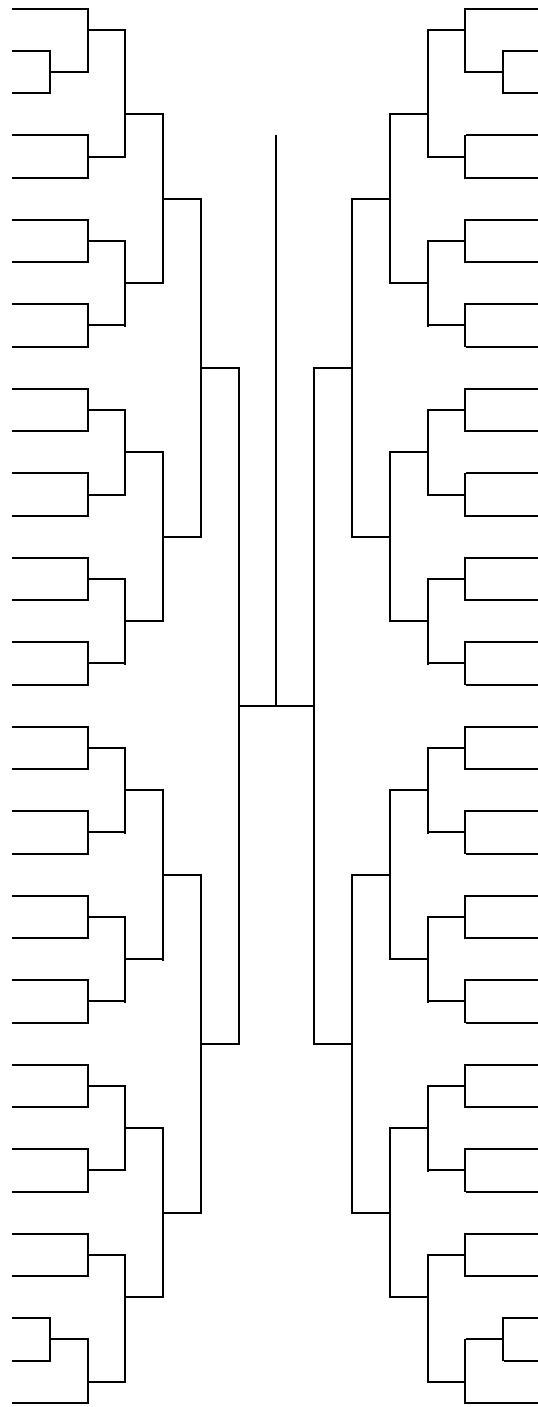

平成30年度 京都府高等学校選抜個人戦南ブロック予選

兼 平成30年度近畿高等学校選抜ソフトテニスインドア大会京都府南ブロック予選

平成30年9月15日 太陽が丘テニスコート

《男子の部》

- 1 高山 達寛・安川 幸成 (西城陽)
- 2 佐々木 葵・谷口 公基 (教大附)
- 3 北谷 晃誠・木下 空 (菟道)
- 4 舩川 武士・岡本 佳樹 (城陽)
- 5 山本 拓海・今井 海斗 (洛水)
- 6 高橋 和暉・須田 拓海 (田辺)
- 7 荒木 陸・野中 遼太郎 (桃山)
- 8 佐々木 貴嗣・大東 哲也 (鳥羽)
- 9 山崎 恵介・浦井 北斗 (木津)
- 10 高崎 楓馬・鹿野 宏斗 (城陽)
- 11 下間 祥・昆布 光平 (桃山)
- 12 林 貴大・苗村 健太郎 (教大附)
- 13 澤山 海斗・中尾 海晴 (京都橋)
- 14 黒田 都馬・小川 央道 (桃山)
- 15 中島 陽仁・増田 慧 (西城陽)
- 16 川原 颯斗・湊 翔也 (城陽)
- 17 河合 翼・川村 颯来 (鳥羽)
- 18 花村 恵斗・加藤 翔介 (城陽)
- 19 堀内 大輔・多湖 友希 (鳥羽)
- 20 小谷 空舞・今村 大雅 (桃山)
- 21 田中 匠・石黒 兼太郎 (菟道)
- 22 古住 麟・盛田 歩空 (京都橋)
- 23 徳山 颯・大隈 浩平 (桃山)
- 24 濱口 拓磨・角江 亮哉 (田辺)
- 25 中岡 留威・八木 悠斗 (西城陽)
- 26 田村 梢真・中筋 健介 (菟道)
- 27 岡本 了豊・櫛間 進之介 (西城陽)
- 28 松田 己輝・石田 大翔 (教大附)
- 29 門島 祐也・岸本 涼吾 (京都橋)
- 30 北村 康誠・浦山 翔伍 (城陽)
- 31 喜多 宏樹・坂本 良太 (鳥羽)
- 32 杉本 晴紀・大川 紘明 (田辺)
- 33 木下 慎之介・田村 馨太郎 (洛水)
- 34 神農 和希・高屋 朗陽呼 (桃山)

- 二宮 嘉唯・岩下 力 (西城陽) 35
- 東山 隼人・岩見 侑真 (桃山) 36
- 川村 玲音・木村 庚樹 (城陽) 37
- 和田 帆史・久保 拓海 (田辺) 38
- 尾崎 友祐・橋浦 拓図 (鳥羽) 39
- 崎中 慧・竹下 樹 (京都橋) 40
- 有坂 拓真・芦原 立 (桃山) 41
- 山崎 優・卯川 明杜 (菟道) 42
- 羽野 涼太郎・三宅 侑馬 (洛水) 43
- 安田 瑛人・須貝 健史 (鳥羽) 44
- 裏南 翼・都築 平 (教大附) 45
- 澤田 昌拓・川原 透真 (西城陽) 46
- 山本 翔太郎・河原田 琉世 (桃山) 47
- 福島 蓮・富岡 宥太 (城陽) 48
- 北島 大尊・安田 悠馬 (木津) 49
- 俣野 遼太・高木 凌斗 (京都橋) 50
- 竹畑 柊汰・妙田 竜也 (菟道) 51
- 古川 拓海・江口 留偉 (西城陽) 52
- 北尾 健・西澤 一樹 (桃山) 53
- 坂根 一秀・五十嵐 悠星 (京都橋) 54
- 森田 光星・松下 恵風 (城陽) 55
- 橋本 知拡・岩崎 輝 (田辺) 56
- 澤井 歩・西澤 歩生 (菟道) 57
- 久富 昂之朗・久世 恵太 (鳥羽) 58
- 采尾 聡太・杉浦 健介 (桃山) 59
- 竹内 桜樹・泉川 幸常 (西城陽) 60
- 豊増 亮太郎・高田 知輝 (菟道) 61
- 平尾 亮介・林 悠聖 (桃山) 62
- 齊藤 智輝・宮原 皓太 (教大附) 63
- 宮崎 凌太・速水 翔陽 (桃山) 64
- 矢尾 優気・大橋 永遠 (田辺) 65
- 野崎 耀介・山路 健太郎 (鳥羽) 66
- 今西 直樹・竹下 丈一郎 (木津) 67
- 寺川 元基・林 俊希 (城陽) 68

◇この大会のベスト20組は本戦に南ブロック代表として出場します。

◇試合は現行の国際ルールで行い、7ゲームマッチで実施します。

◇試合およびベンチは本部にて行います。前の試合が終了したら直ちに整列をして開始できるよう、コート付近で待機してください。試合開始前の乱打は1分以内としますが、進行状況によっては行わない場合があります。なお、チェンジサイズにおけるサイドコートは1分以内を厳守してください。

◇公共の施設であることを十分に意識し、通路での練習などは控えてください。