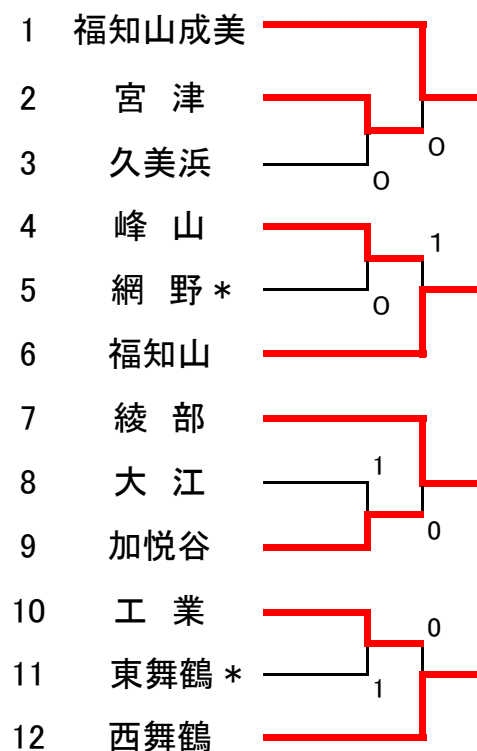

平成30年度両丹高等学校ソフトテニス新人大会(団体戦) 兼京都府高等学校選抜団体戦北部ブロック予選

平成30年11月3日
東舞鶴公園テニスコート

<男子の部>

(予選トーナメント)

(1~4位決定リーグ)

		A	B	C	D	勝敗	順位
A	福知山成美	△	③	②	③	3勝0敗	1位
B	綾部	0	△	②	③	2勝1敗	2位
C	西舞鶴	1	1	△	1	0勝3敗	4位
D	福知山	0	0	②	△	1勝2敗	3位

(5~8位決定リーグ)

		E	F	G	H	勝敗	順位
E	峰山	△	1	1	1	0勝3敗	8位
F	東舞鶴	②	△	1	1	1勝2敗	7位
G	宮津	②	②	△	②	3勝0敗	5位
H	工業	②	②	1	△	2勝1敗	6位

(進行案)

1コート	2コート	3コート	4コート	5コート
予選トーナメント				
2-3	4-5	8-9	10-11	++++
1-3	4-6	7-9	10-12	++++
1~4位決定リーグ			5~8位決定リーグ	
A-B		C-D		E-F
A-C		B-D		G-H
A-D		B-C		E-G
A-D		B-C		F-H
++++	E-H		F-G	

初戦審判 1コート 1番
2コート 6番
3コート 7番
4コート 12番

<女子の部>

(予選トーナメント)

(1~4位決定リーグ)

		A	B	C	D	勝敗	順位
A	福知山	△	0	1	1	0勝3敗	4位
B	福知山成美	③	△	③	③	3勝0敗	1位
C	西舞鶴	②	0	△	1	1勝2敗	3位
D	綾部	②	0	②	△	2勝1敗	2位

(5~8位決定リーグ)

		E	F	G	H	勝敗	順位
E	加悦谷	△	②	②	1	2勝1敗	5位
F	峰山	1	△	②	③	2勝1敗	6位
G	工業	1	1	△	②	1勝2敗	7位
H	宮津	②	0	1	△	1勝2敗	8位

(進行案)

6コート	7コート	8コート	9コート	10コート
予選トーナメント				
++++	2-3	4-5	8-9	10-11
++++	1-3	4-6	7-9	10-12
5~8位決定リーグ		1~4位決定リーグ		
E-F	G-H	C-D		
E-G		A-B		
E-G		B-D		
E-G		A-C		
E-G		B-C		
E-G		A-D		
E-H		F-G		*****

初戦審判 7コート 1番
8コート 6番
9コート 7番
10コート 12番