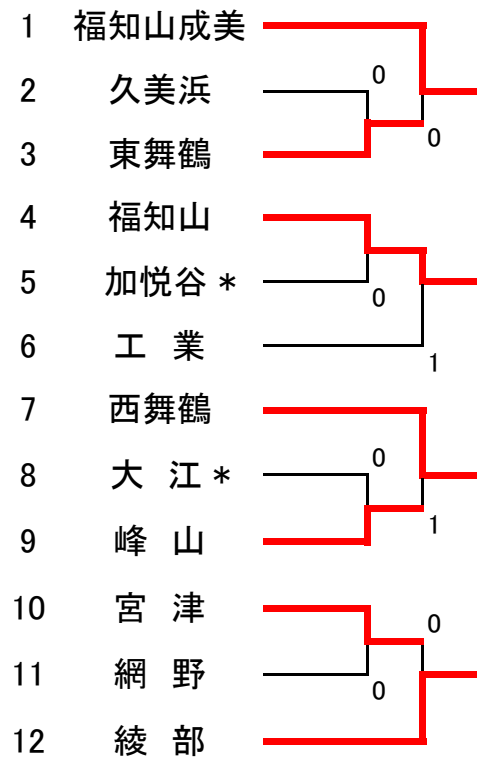

平成30年度両丹高等学校ソフトテニス新人大会(団体戦) 兼京都府高等学校選抜団体戦北部ブロック予選

平成30年11月3日
東舞鶴公園テニスコート

<男子の部>

(予選トーナメント)

(1~4位決定リーグ)

		A	B	C	D	勝敗	順位
A	福知山成美	△	③	②	③	3勝0敗	1位
B	綾部	0	△	②	③	2勝1敗	2位
C	西舞鶴	1	1	△	1	0勝3敗	4位
D	福知山	0	0	②	△	1勝2敗	3位

(5~8位決定リーグ)

		E	F	G	H	勝敗	順位
E	峰山	△	1	1	1	0勝3敗	8位
F	東舞鶴	②	△	1	1	1勝2敗	7位
G	宮津	②	②	△	②	3勝0敗	5位
H	工業	②	②	1	△	2勝1敗	6位

(進行案)

1コート	2コート	3コート	4コート	5コート
予選トーナメント				
2-3	4-5	8-9	10-11	++++
1-3	4-6	7-9	10-12	++++
1~4位決定リーグ			5~8位決定リーグ	
A-B		C-D		E-F
A-C		B-D		G-H
A-D		B-C		E-G
A-D		B-C		F-H
++++	E-H		F-G	

初戦審判 1コート 1番
2コート 6番
3コート 7番
4コート 12番

<女子の部>

(予選トーナメント)

(1~4位決定リーグ)

		A	B	C	D	勝敗	順位
A	福知山	△	0	1	1	0勝3敗	4位
B	福知山成美	③	△	③	③	3勝0敗	1位
C	西舞鶴	②	0	△	1	1勝2敗	3位
D	綾部	②	0	②	△	2勝1敗	2位

(5~8位決定リーグ)

		E	F	G	H	勝敗	順位
E	加悦谷	△	②	②	1	2勝1敗	5位
F	峰山	1	△	②	③	2勝1敗	6位
G	工業	1	1	△	②	1勝2敗	7位
H	宮津	②	0	1	△	1勝2敗	8位

(進行案)

6コート	7コート	8コート	9コート	10コート
予選トーナメント				
++++	2-3	4-5	8-9	10-11
++++	1-3	4-6	7-9	10-12
5~8位決定リーグ		1~4位決定リーグ		
E-F	G-H	C-D		
E-G		A-B		
E-G		B-D		
E-G		A-C		
E-G		B-C		
E-G		A-D		
E-H		F-G		*****

初戦審判 7コート 1番
8コート 6番
9コート 7番
10コート 12番