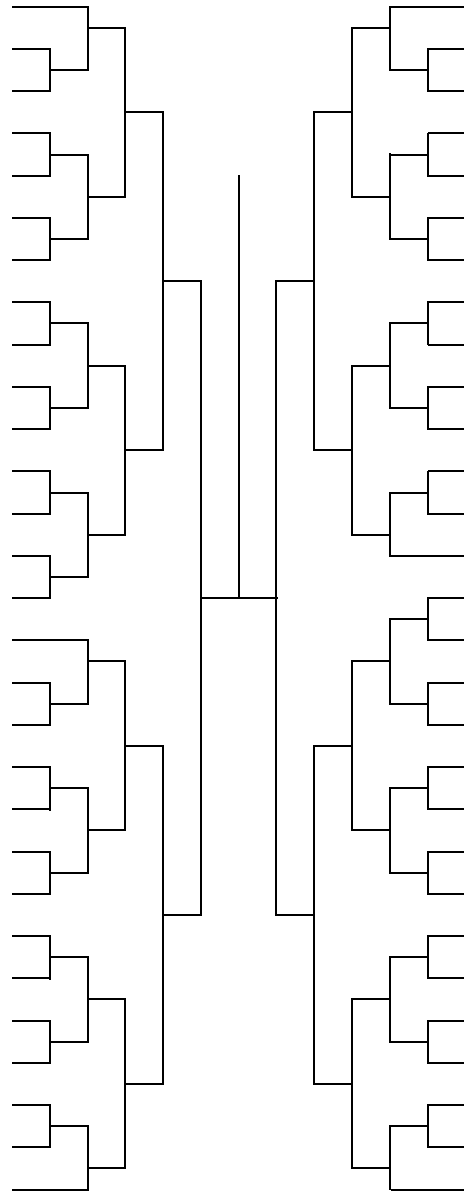

# 平成30年度 京都府高等学校インドア大会南ブロック予選

兼 平成30年度ハイスクールジャパンカップダブルス京都府南ブロック予選

平成30年11月17日 太陽が丘テニスコート

## 《男子の部》

- 1 河合 翼・川村 颯来 (鳥羽)
- 2 西澤 一樹・東山 隼人 (桃山)
- 3 増田 慧・中島 陽仁 (西城陽)
- 4 松田 己輝・石田 大翔 (教大附)
- 5 森田 光星・岡本 佳樹 (城陽)
- 6 豊増 亮太郎・高田 知輝 (菟道)
- 7 采尾 聡太・河原田 琉世 (桃山)
- 8 荒木 陸・速水 翔陽 (桃山)
- 9 田村馨太郎・今井 海斗 (洛水)
- 10 北島 大尊・安田 悠馬 (木津)
- 11 田中 匠・石黒兼太郎 (菟道)
- 12 和田 帆史・久保 拓海 (田辺)
- 13 喜多 宏樹・坂本 良太 (鳥羽)
- 14 古住 麟・岸本 涼吾 (京都橋)
- 15 高崎 楓馬・鹿野 宏斗 (城陽)
- 16 竹内 桜樹・泉川 幸常 (西城陽)
- 17 矢尾 優気・大橋 永遠 (田辺)
- 18 平尾 亮介・林 悠聖 (桃山)
- 19 宮崎 凌太・芦原 立 (桃山)
- 20 川原 颯斗・松下 恵風 (城陽)
- 21 木下慎之介・長谷川直人 (洛水)
- 22 安田 瑛人・須貝 健史 (鳥羽)
- 23 山本 翔太郎・杉浦 健介 (桃山)
- 24 中尾 海晴・竹下 樹 (京都橋)
- 25 佐々木 貴嗣・大東 哲也 (鳥羽)
- 26 北村 康誠・浦山 翔伍 (城陽)
- 27 下 聡希・竹下文一郎 (木津)
- 28 谷口 公基・佐々木 葵 (教大附)
- 29 澤井 歩・中筋 健介 (菟道)