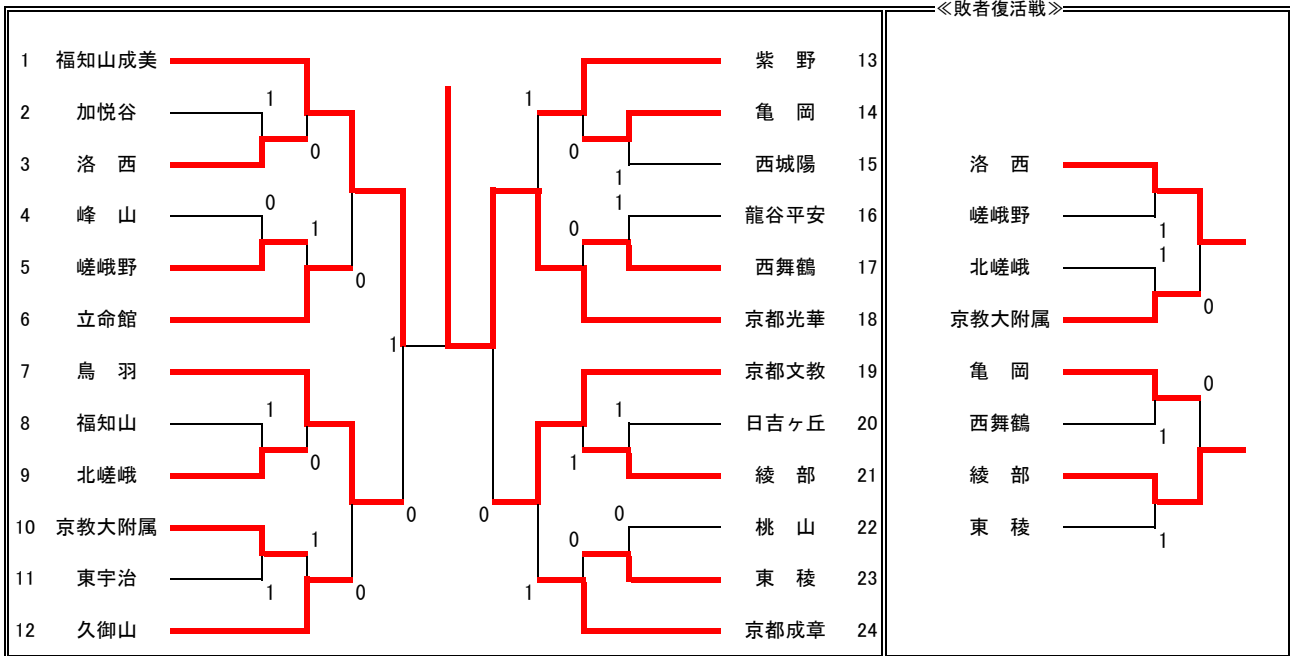

# 平成30年度 京都府高等学校ソフトテニス選手権大会団体戦

兼 全国高等学校ソフトテニス選手権大会団体戦京都府予選  
兼 近畿高等学校ソフトテニス選手権大会団体戦京都府予選

平成30年6月3日  
丹波自然運動公園テニスコート

## <<男子の部>>

## <<女子の部>>