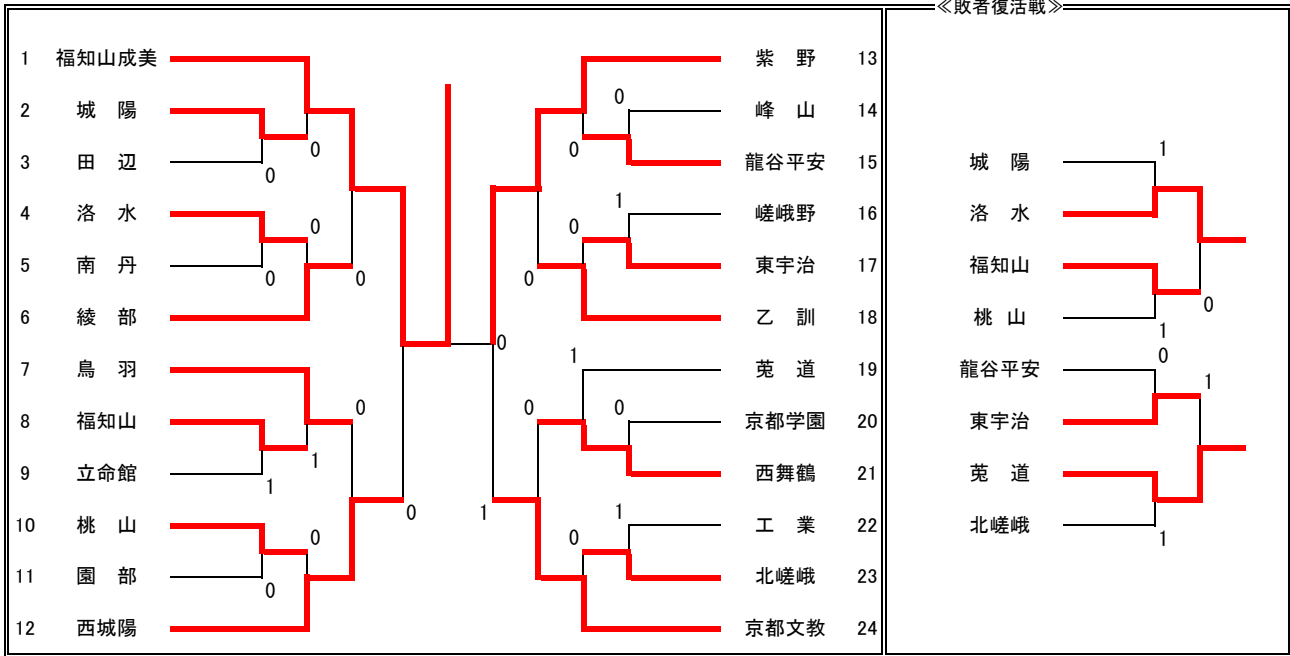

平成30年度 京都府高等学校ソフトテニス選手権大会団体戦

兼 全国高等学校ソフトテニス選手権大会団体戦京都府予選
兼 近畿高等学校ソフトテニス選手権大会団体戦京都府予選

平成30年6月3日
丹波自然運動公園テニスコート

<<男子の部>>