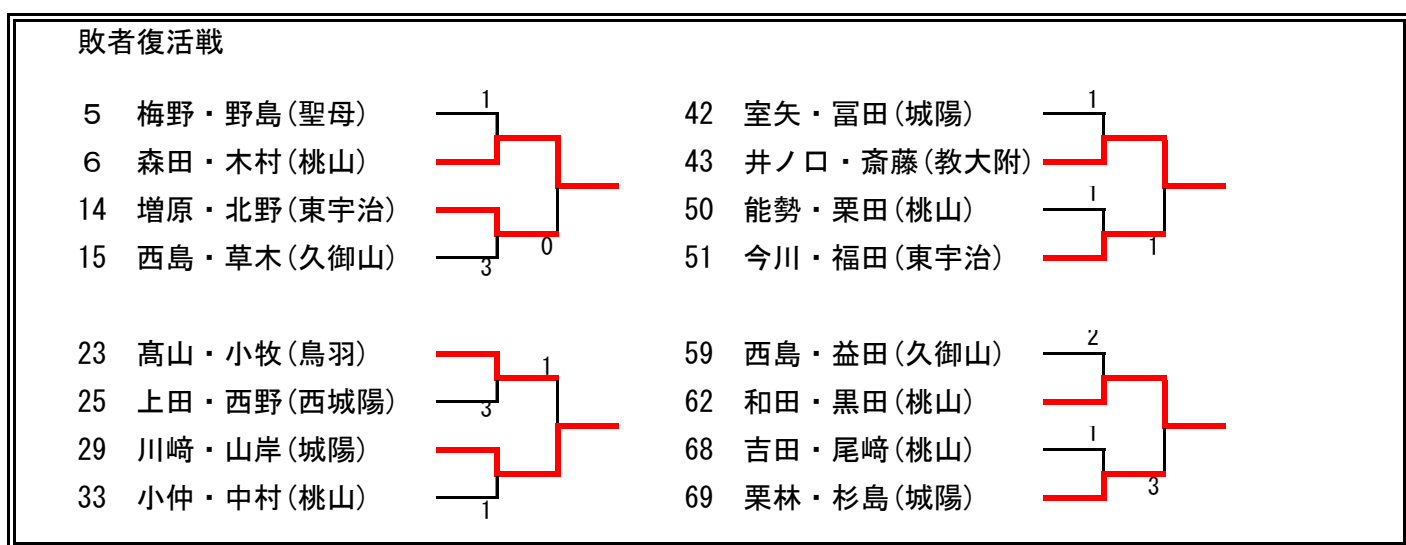

優勝	1 北川 真帆・庄司 凜花(鳥羽)
準優勝	73 北野 七海・仲上 愛梨沙(鳥羽)
第3位	37 青松 淳真・森 愛韻(鳥羽) 55 岸本 菜々花・岡田 麻友子(鳥羽)
ベスト8	10 井上 梓沙・藤田 梨乃(西城陽) 20 栗田 歩実・池田 桃菜(久御山) 38 小川 葉奈・平田 麗紗(久御山) 56 寺山 早紀・田和 捺未(鳥羽)
ベスト16	9 岸 凜香・藏谷 果南(洛水) 19 西田 晴香・益田 恵実(鳥羽) 28 阪口 晴菜・湯川 梨於奈(鳥羽) 32 上村 実紀・山中 知奈津(教大附) 46 新宮 星菜・吉松 亜友美(鳥羽) 47 熊谷 紫・佐竹 優菜(西城陽) 64 濱田 綾・杉浦 理央(東宇治) 65 三矢 穂香・糸井 咲樹(久御山)
ベスト20	6 森田 美月・木村 亜美(桃山) 29 川崎 瑞希・山岸 明奈(城陽) 43 井ノ口 歩奈・齋藤 里歩(教大附) 62 和田 恵美菜・黒田 裕楽(桃山)

平成29年度選抜個人戦京都府大会 および
平成29年度京都府インドア大会の成績により、
本戦から出場する組(順不同)

山内 亜友③・諸星 更③(鳥羽)
森 恋音③・久保田 葵③(鳥羽)
岩本 英恵③・清水 美志③(鳥羽)

以上3組

◇日時: 5月12日(土) 8:15受付 8:30コート開放 9:00競技開始
※雨天順延の場合、2日目の会場等については、現地に指示します。

◇参加費は1組100円(編成会議で納入いただいています)

◇試合出場には、日本ソフトテニス連盟登録が必要です。また、定められた個人名ゼッケンを着用の上、日本ソフトテニス連盟公認用具及び用品を使用してください。

◇この大会のベスト20組は本戦に南ブロック代表として出場します。

◇試合は現行の国際ルールで行い、7ゲームマッチで実施します。

◇トスおよびベンチトスは本部にて行います。前の試合が終了したら直ちに整列をして開始できるよう、コート付近で待機してください。試合開始前の乱打は1分以内としますが、進行状況によっては行わない場合があります。なお、チェンジサイズにおけるサイドコートは1分以内を厳守してください。

◇会場へは保護者、応援の方の自家用車の乗り入れはできません。
◇各自が出したゴミは必ず持ち帰りをしてください。また、貴重品は必ず各自で管理してください。
◇ミスプリントがあれば、本部まで連絡ください。