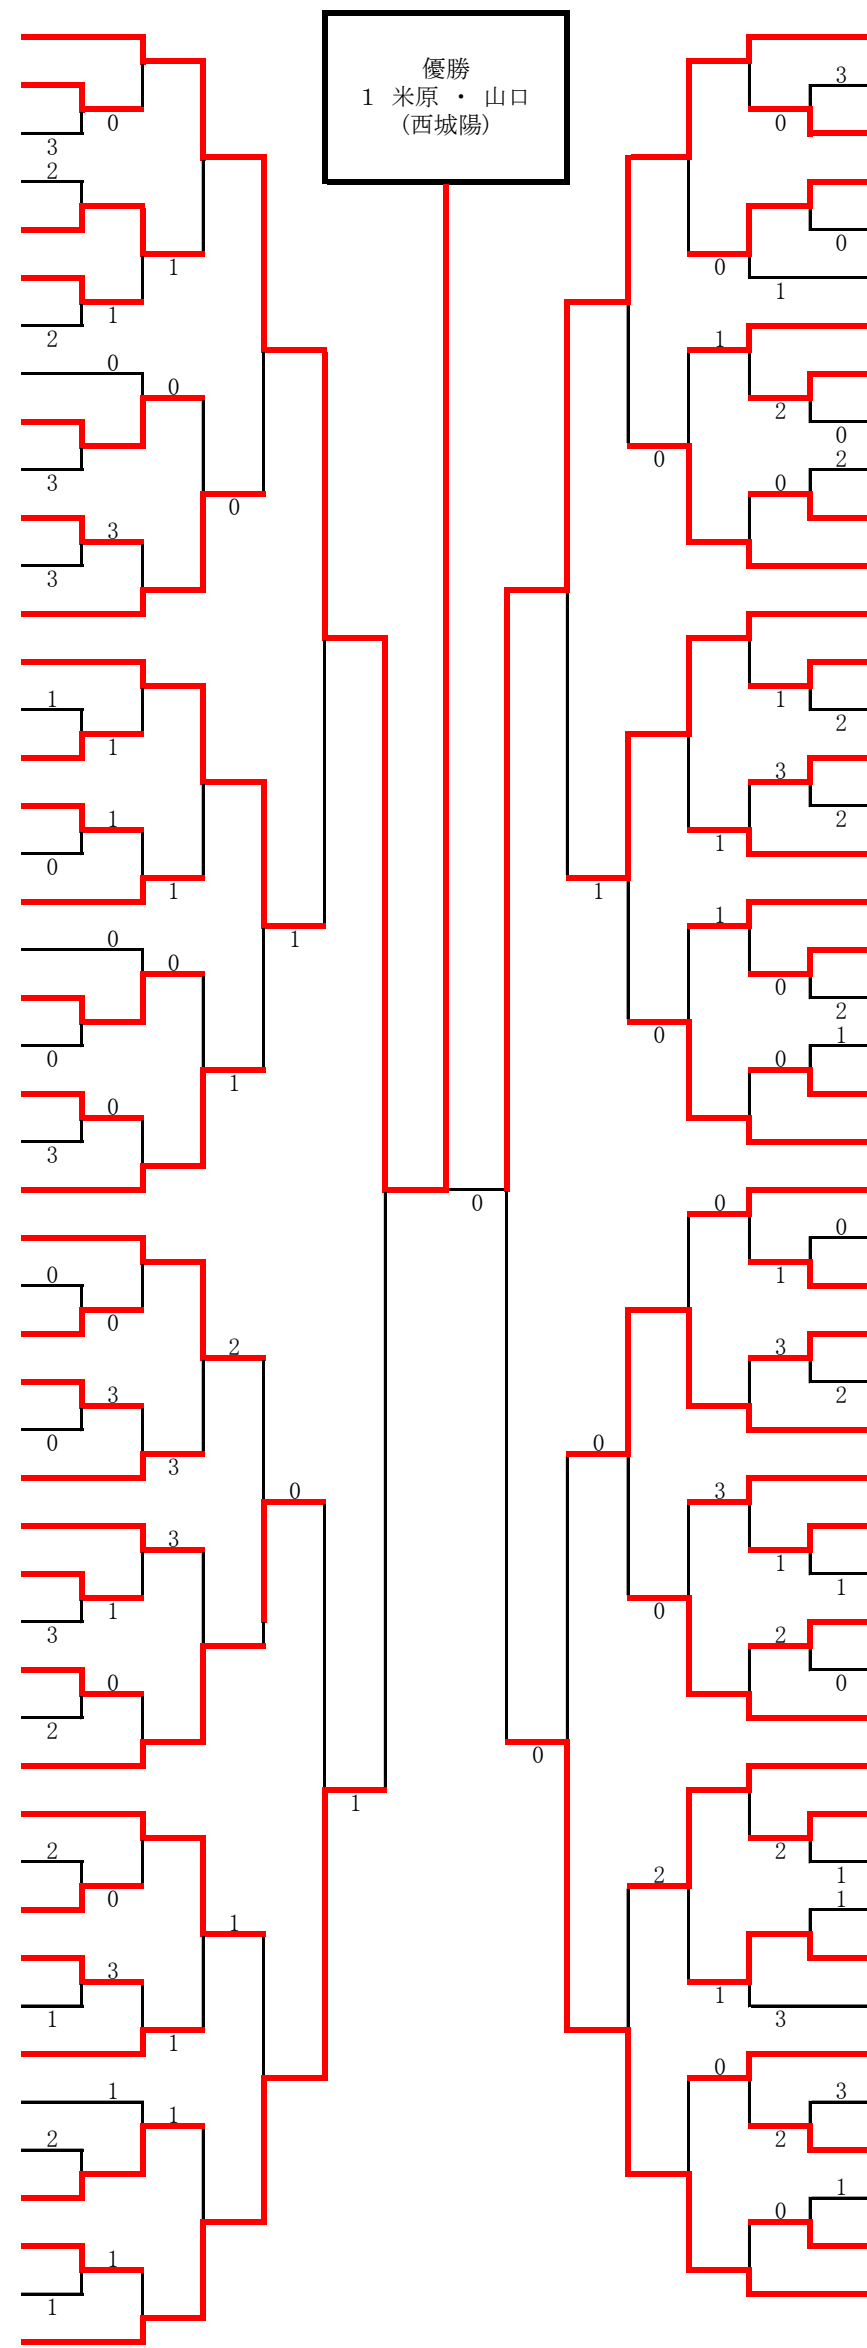

平成30年度 京都府ソフトテニス選手権大会個人戦南ブロック予選

兼インターハイ及び近畿高等学校ソフトテニス選手権大会個人戦京都府南ブロック予選

平成30年5月12日 太陽が丘テニスコート

《男子の部》

- 1 米原 大智・山口 恵亮 (西城陽)
- 2 野崎 耀介・山路 健太郎 (鳥羽)
- 3 谷口 公基・佐々木 葵 (教大附)
- 4 今西 直樹・竹下 丈一郎 (木津)
- 5 田村 梢真・妙田 竜也 (菟道)
- 6 小谷 空舞・速水 翔陽 (桃山)
- 7 川村 玲音・丸山 毅留 (城陽)
- 8 岩城 勝也・津田 真暉 (菟道)
- 9 坂本 敢皇・北岡 晟弥 (東宇治)
- 10 泉川 幸常・川原 透真 (西城陽)
- 11 田村 馨太郎・長谷川 直人 (洛水)
- 12 崎中 慧・竹下 樹 (京都橋)
- 13 寺沢 淳志・高本 浩平 (桃山)
- 14 重田 将幸・大崎 直也 (東宇治)
- 15 昆布 光平・野中 遼太郎 (桃山)
- 16 山寄 恵介・安田 悠馬 (木津)
- 17 横江 陽洋・平塚 昂哉 (城陽)
- 18 杉本 晴紀・和田 帆史 (田辺)
- 19 古川 拓海・江口 留偉 (西城陽)
- 20 久富 昂之朗・久世 惠太 (鳥羽)
- 21 竹内 桜樹・岩下 力 (西城陽)
- 22 采尾 聡太・大隈 浩平 (桃山)
- 23 木村 庚樹・湊 翔也 (城陽)
- 24 北谷 晃誠・田中 匠 (菟道)
- 25 大川 千晃・北口 竜也 (洛水)
- 26 寺川 元基・加藤 翔介 (城陽)
- 27 多湖 友希・堀内 大輔 (鳥羽)
- 28 石田 大翔・苗村 健太郎 (教大附)
- 29 吉田 佳一・井上 勇麻 (西城陽)
- 30 濱口 拓磨・角江 亮哉 (田辺)
- 31 池杉 終哉・島原 翔 (菟道)
- 32 河合 翼・川村 颯来 (鳥羽)
- 33 中尾 海晴・高木 凌斗 (京都橋)
- 34 宮崎 凌太・黒田 都馬 (桃山)
- 35 北村 康誠・中島 央貴 (城陽)
- 36 澤井 歩・中筋 健介 (菟道)
- 37 山村 稜・上野 裕登 (西城陽)
- 38 神農 和希・高屋 朗陽呼 (桃山)
- 39 岡本 佳樹・船川 武士 (城陽)
- 40 尾崎 友祐・橋浦 拓因 (鳥羽)
- 41 山崎 優・卯川 明杜 (菟道)
- 42 都築 平・裏南 翼 (教大附)
- 43 新井 大樹・前川 孔佑 (田辺)
- 44 坂根 一秀・岸本 涼吾 (京都橋)
- 45 平尾 亮介・林 悠聖 (桃山)
- 46 鈴木 創真・松岡 諒真 (洛水)
- 47 井手 朝飛・上村 崇文 (東宇治)
- 48 下 聡希・久野 光治郎 (木津)
- 49 高山 達寛・田中 悠平 (西城陽)