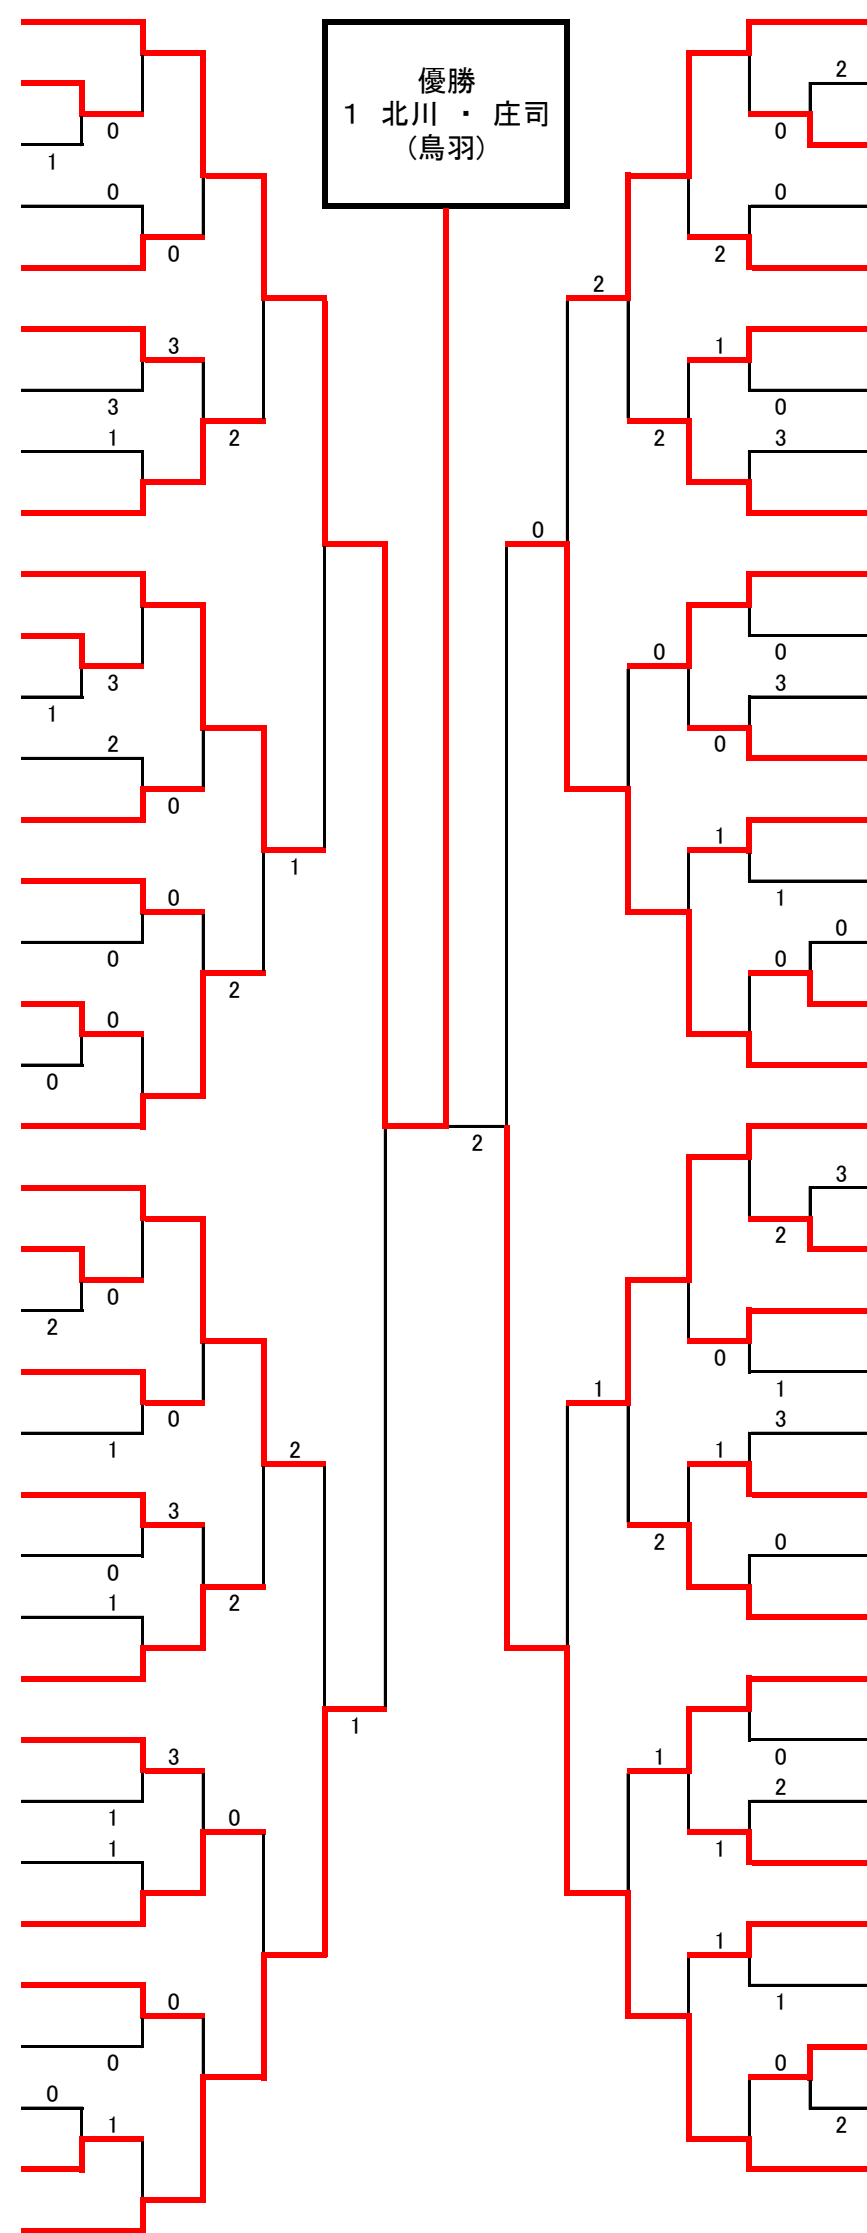

◇参加費は1組100円(編成会議で納入いただいています)

◇試合出場には、日本ソフトテニス連盟登録が必要です。また、定められた個人名ゼッケンを着用の上、日本ソフトテニス連盟公認用具及び用品を使用してください。

◇この大会のベスト20組は本戦に南ブロック代表として出場します。

◇試合は現行の国際ルールで行い、7ゲームマッチで実施します。

◇トスおよびベンチトスは本部にて行います。前の試合が終了したら直ちに整列をして開始できるように、コート付近で待機してください。試合開始前の乱打は1分以内としますが、進行状況によっては行わない場合があります。なお、チェンジサイズにおけるサイドコートは1分以内を厳守してください。

◇各自が出したゴミは必ず持ち帰りをしてください。また、貴重品は必ず各自で管理してください。

◇ミスプリントがあれば、本部まで連絡ください。

平成30年度 京都府ソフトテニス選手権大会個人戦南ブロック予選

兼インターハイ及び近畿高等学校ソフトテニス選手権大会個人戦京都府南ブロック予選

平成30年5月12日 久御山高校テニスコート

《女子の部》

- 1 北川 真帆・庄司 凜花(鳥羽)
- 2 田川 莉子・大内 あゆみ(教大附)
- 3 山崎 晴琉・田井 綾葉(東宇治)
- 4 三宅 彩貴・長谷川 真誉(城陽)
- 5 梅野 月・野島 未早(聖母)
- 6 森田 美月・木村 亜美(桃山)
- 7 西田 木の実・石井 アカリ(鳥羽)
- 8 澤田 晴花・下岡 美月(京都橘)
- 9 岸 凜香・藏谷 果南(洛水)
- 10 井上 梓沙・藤田 梨乃(西城陽)
- 11 松本 穂之香・小浜 彩矢佳(教大附)
- 12 南部 愛花・磯部 美雪(木津)
- 13 平形 梨里・羽田 古都奈(洛水)
- 14 増原 莉江奈・北野 紗良(東宇治)
- 15 西島 瑠那・草木 美紅(久御山)
- 16 藤原 愛唯・岩谷 紗夏(城陽)
- 17 高宮 咲良・安原 伶菜(桃山)
- 18 神田 麗衣・藤林 由妃(聖母)
- 19 西田 晴香・益田 恵実(鳥羽)
- 20 栗田 歩実・池田 桃菜(久御山)
- 21 津田 晴香・内村 穂香(東宇治)
- 22 瀬川 美月・中尾 初実(聖母)
- 23 高山 希子・小牧 桜子(鳥羽)
- 24 小仲 比奈・澤山 歩果(桃山)
- 25 上田 侑杏・西野 藍(西城陽)
- 26 長野 青葉・富尾 寿理(城陽)
- 27 田原 楓紀・望月 嘉恋(教大附)
- 28 阪口 晴菜・湯川 梨於奈(鳥羽)
- 29 川崎 瑞希・山岸 明奈(城陽)
- 30 橋本 理加・佐沢 芽南(聖母)
- 31 重田 有梨花・竹村 美咲(久御山)
- 32 上村 実紀・山中 知奈津(教大附)
- 33 小仲 由惟・中村 琴乃(桃山)
- 34 岡崎 有奈・南村 綾音(東宇治)
- 35 内田 彩葉・水田 菜緒(城陽)
- 36 室 和花奈・園田 茉唯(西城陽)
- 37 青松 淳真・森 愛韻(鳥羽)