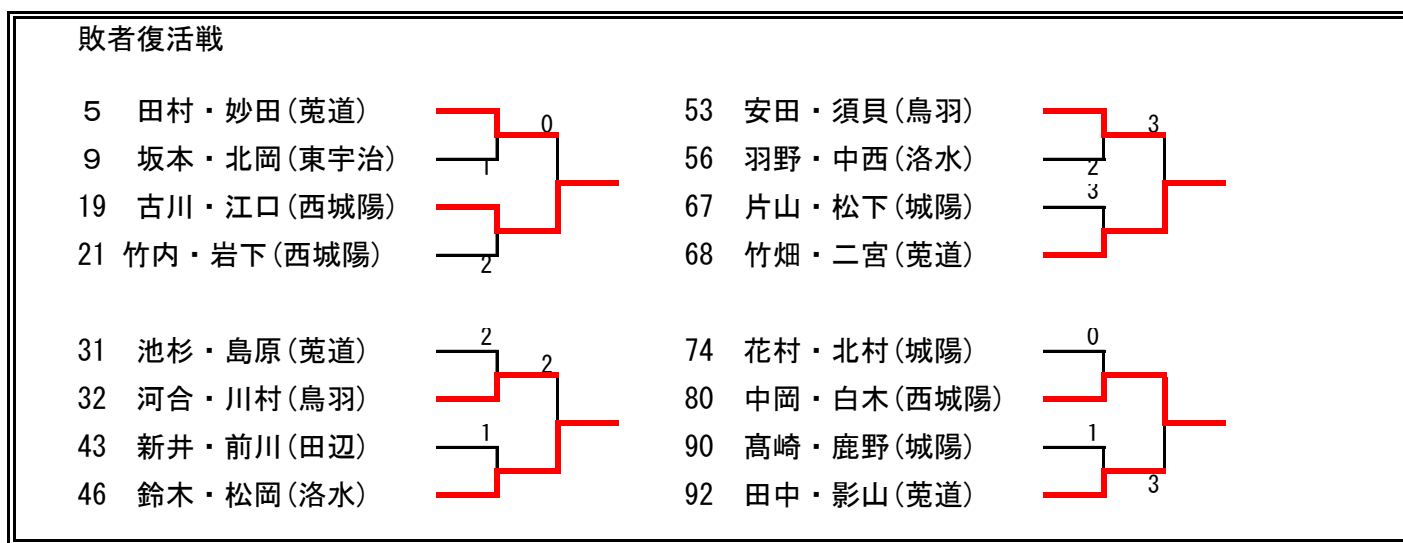

優勝	1 米原 大智・山口 恵亮 (西城陽)
準優勝	50 丹羽 一揮・伊藤 武瑠 (西城陽)
第3位	49 高山 達寛・田中 悠平 (西城陽) 97 田淵 暖人・安川 幸成 (西城陽)
ベスト8	14 重田 将幸・大崎 直也 (東宇治) 37 山村 稜・上野 裕登 (西城陽) 62 二宮 嘉唯・上林 尚輝 (西城陽) 79 平良 優磨・岡野 和樹 (洛水)
ベスト16	13 寺沢 淳志・高本 浩平 (桃山) 25 大川 千晃・北口 竜也 (洛水) 26 寺川 元基・加藤 翔介 (城陽) 38 神農 和希・高屋 朗陽呼 (桃山) 61 松田 悠吾・大濱 匠斗 (東宇治) 73 松原 匠海・谷口 信太郎 (鳥羽) 85 渡邊 桜汰・出嶋 剛 (菟道) 86 若林 誠太郎・杉浦 健介 (桃山)
ベスト20	19 古川 拓海・江口 留偉 (西城陽) 46 鈴木 創真・松岡 諒真 (洛水) 68 竹畑 柊汰・二宮 颯太 (菟道) 80 中岡 留威・白木 熙 (西城陽)

平成29年度選抜個人戦京都府大会 および
平成29年度京都府インドア大会の成績により、
本戦から出場する組 (順不同)

高山 友寛③・上西 尚樹③ (西城陽)
園山 研介②・堤 優斗③ (西城陽)
石森 悠輝③・森田 翔太② (西城陽)
藤原 洸大③・林 俊希② (城陽)

以上4組

◇日時：5月12日(土) 8:30受付 8:45開始式 9:00競技開始
※雨天順延の場合、2日目の会場等については、現地に指示します。

◇参加費は1組100円(編成会議で納入いただいています)

◇試合出場には、日本ソフトテニス連盟登録が必要です。また、定められた個人名ゼッケンを着用の上、日本ソフトテニス連盟公認用具及び用品を使用してください。

◇この大会のベスト20組は本戦に南ブロック代表として出場します。

◇試合は現行の国際ルールで行い、7ゲームマッチで実施します。

◇トスおよびベンチトスは本部にて行います。前の試合が終了したら直ちに整列をして開始できるように、コート付近で待機してください。試合開始前の乱打は1分以内としますが、進行状況によっては行わない場合があります。なお、チェンジサイズにおけるサイドコートは1分以内を厳守してください。

◇各自が出したゴミは必ず持ち帰りをしてください。また、貴重品は必ず各自で管理してください。

◇ミスプリントがあれば、本部まで連絡ください。