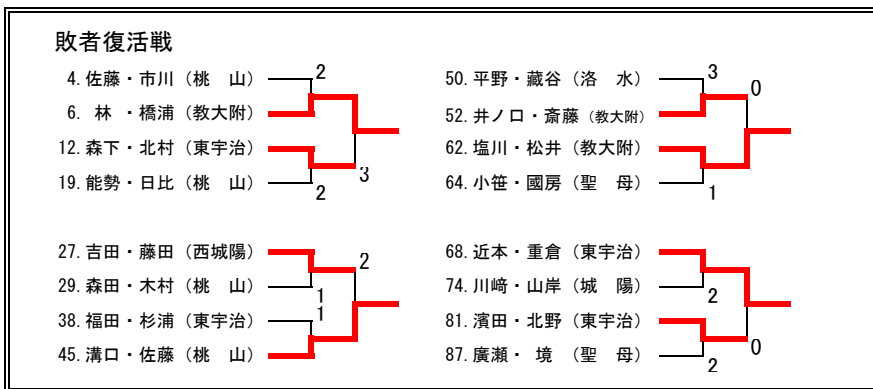

平成29年度 京都府ソフトテニス選手権大会個人戦南ブロック予選

兼インターハイ及び近畿高等学校ソフトテニス選手権大会個人戦京都府南ブロック予選

平成29年5月13日 太陽が丘テニスコート

《女子の部》

Table listing the winners and runners-up of the tournament. Winner: 46. Ueno Yuki and Kubota Aoi (Bird Wings). Runners-up: 23. Ashimura Kikako and Morishige Yuki (Bird Wings). 3rd place: 34. Iwamoto Etsuko and Shimizu Miki (Bird Wings). 8th place: 1. Kitahara Maki and Yamaguchi Mion (Bird Wings), 35. Tamada Etsuko and Shimosuwa Rika (Bird Wings), 67. Nishida Shoko and Aoyama Jun (Bird Wings), 73. Mitsuoka Shima and Mori Ai (Bird Wings). 16th place: 11. Kitahara Kana and Aoi Yuki (Kugayama), 17. Kashiwa Anko and Nishiwaki Ayumu (Mitsuyama), 24. Ashimura Yuki and Ikeda Yuki (Kugayama), 42. Teraoka Yuki and Ikeda Rika (Bird Wings), 56. Tamada Maki and Aoyama Jun (Kugayama), 57. Mitsuoka Ayumu and Aoyama Yuki (Mitsuyama), 79. Tamada Rika and Aoyama Miki (Kugayama), 85. Kitahara Ai and Aoyama Yuki (Mitsuyama). 20th place: 6. Tamada Yuki and Ikeda Yuki (Kugayama), 45. Mitsuoka Ai and Shimizu Miki (Mitsuyama), 62. Nishiwaki Yuki and Aoyama Miki (Kugayama), 68. Tamada Kana and Aoyama Miki (Kugayama).

平成28年度選抜個人戦京都府大会および平成28年度京都府インドア大会の成績により、本戦から出場する組(順不同)
北澤 遥・東藤 優紀(鳥羽)
森 恋音・青木ほたる(鳥羽)
本郷 萌子・高奥 真子(久御山)
以上3組

◇日時：5月13日(土) 8:30受付 8:45開始式 9:00競技開始
※コート開放は原則として行いません。
※雨天順延他、2日目の会場等については、現地にて指示します。
◇参加費は1組1000円(編成会議で納入いただいています)
◇試合出場には、日本ソフトテニス連盟登録が必要です。また、定められた個人名ゼッケンを着用の上、日本ソフトテニス連盟公認用具及び用品を使用してください。
◇この大会のベスト20組は本戦に南ブロック代表として出場します。
◇試合は現行の国際ルールで行い、7ゲームマッチで実施します。
◇トスおよびベンチトスは本部にて行います。前の試合が終了したら直ちに整列をして開始できるよう、コート付近で待機してください。試合開始前の乱打は1分以内としますが、進行状況によっては行わない場合があります。なお、チェンジサイズにおけるサイドコートは1分以内を厳守してください。
◇各自が出したゴミは必ず持ち帰りをしてください。また、貴重品は必ず各自で管理してください。
◇ミスプリントがあれば、本部まで連絡ください。