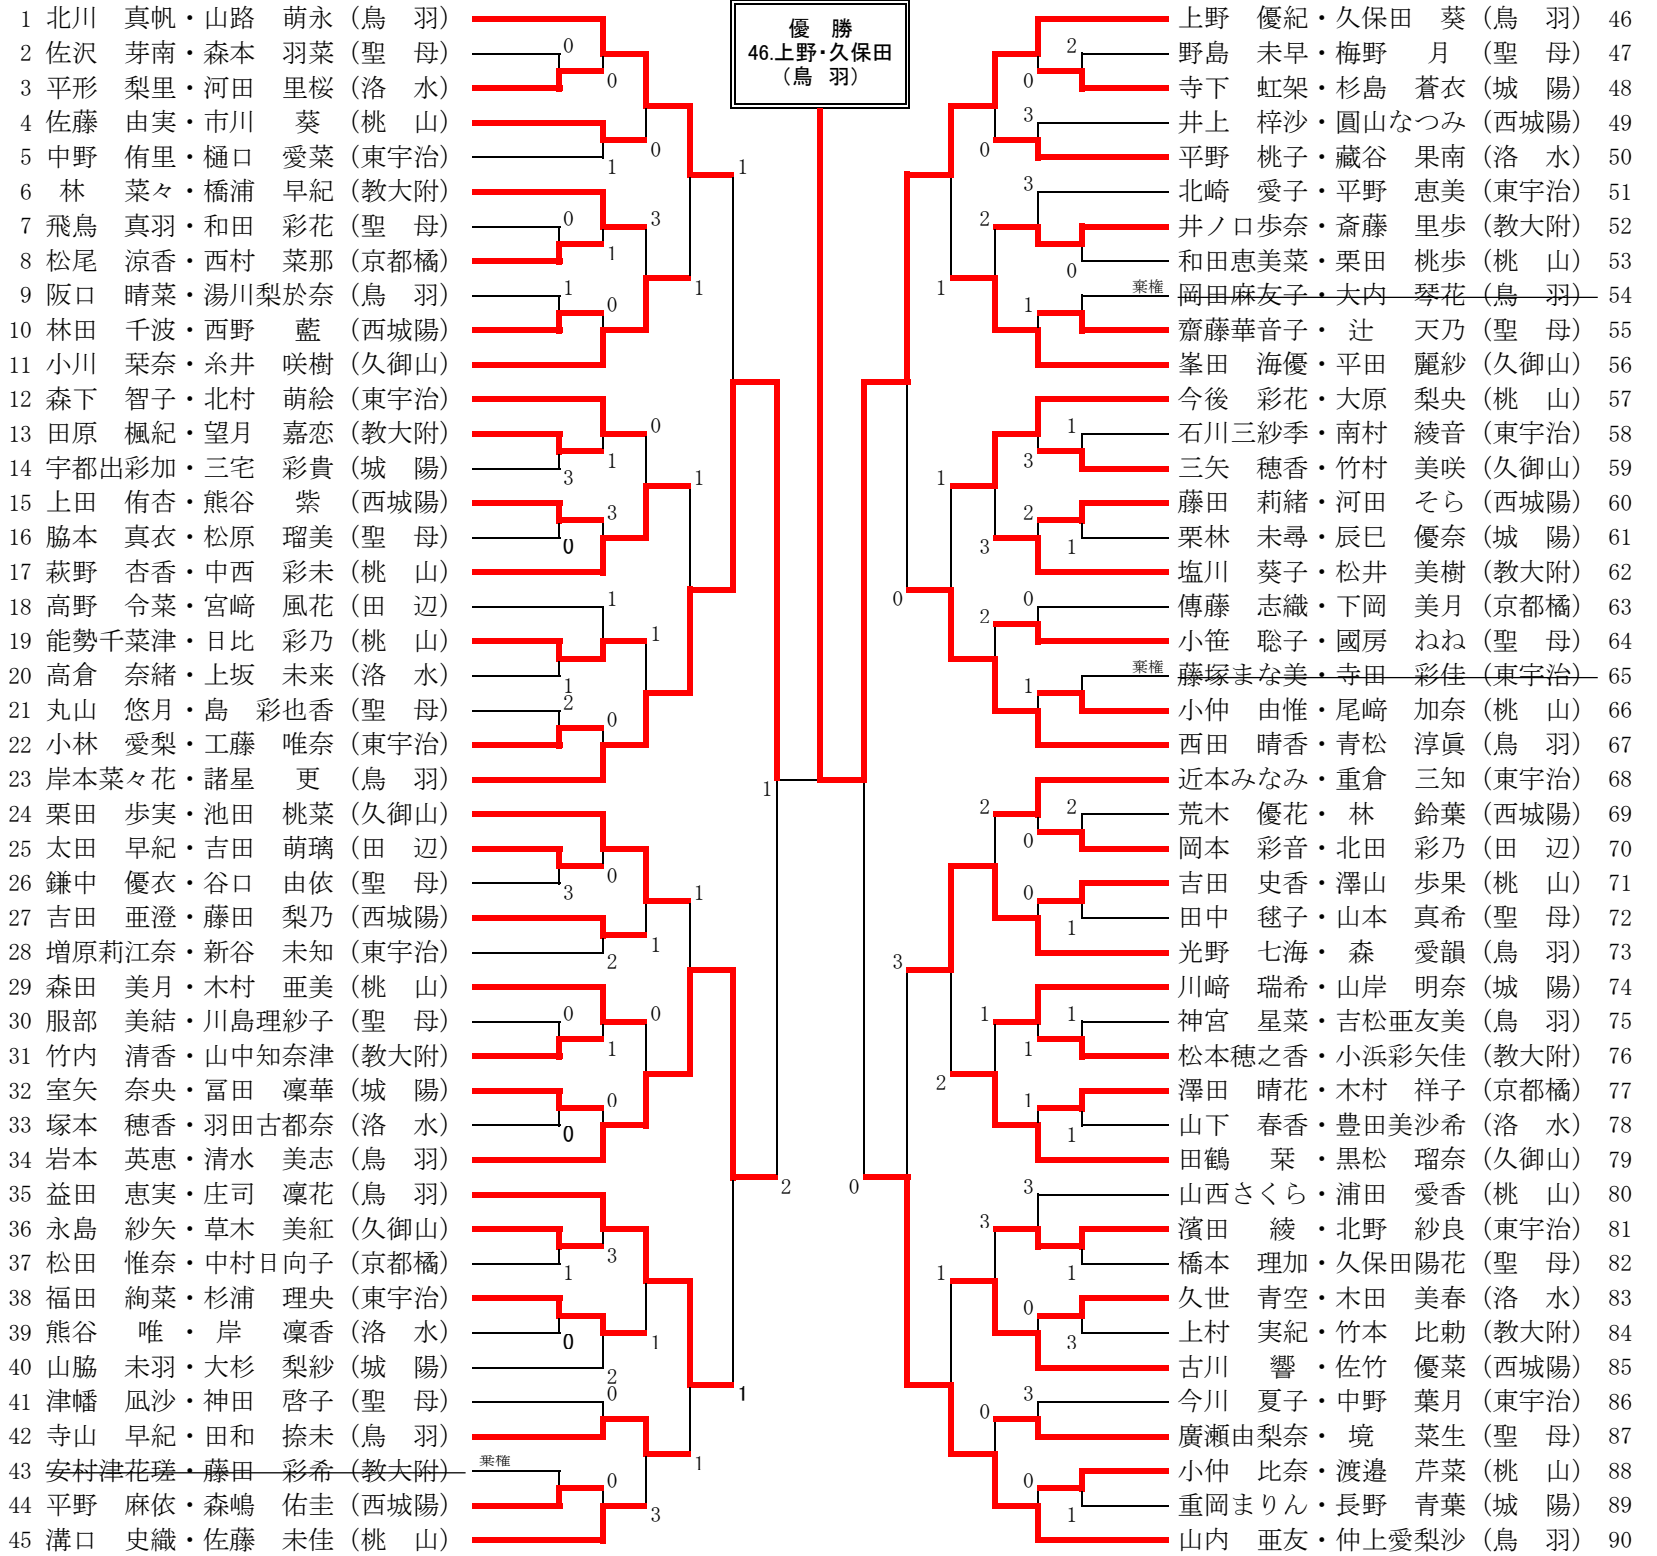

◇参加費は1組100円(編成会議で納入いただいています)
◇試合出場には、日本ソフトテニス連盟登録が必要です。また、定められた個人名ゼッケンを着用の上、日本ソフトテニス連盟公認用具及び用品を使用してください。
◇この大会のベスト20組は本戦に南ブロック代表として出場します。
◇試合は現行の国際ルールで行い、7ゲームマッチで実施します。
◇トスおよびベンチトスは本部にて行います。前の試合が終了したら直ちに整列をして開始できるよう、コート付近で待機してください。試合開始前の乱打は1分以内としますが、進行状況によっては行わない場合があります。なお、チェンジサイズにおけるサイドコートは1分以内を厳守してください。
◇各自が出したゴミは必ず持ち帰りをしてください。また、貴重品は必ず各自で管理してください。
◇ミスプリントがあれば、本部まで連絡ください。

平成29年度 京都府ソフトテニス選手権大会個人戦南ブロック予選

兼インターハイ及び近畿高等学校ソフトテニス選手権大会個人戦京都府南ブロック予選

平成29年5月13日 太陽が丘テニスコート

《女子の部》

Table listing the winners and runners-up of the tournament. Winner: 46. Ueno Yuki and Kubota Aoi (Bird Wings). Runners-up: 23. Ashimura Kikako and Morishige Yuki (Bird Wings). 3rd place: 34. Iwamoto Etsuko and Shimizu Miki (Bird Wings). 8th place: 1. Kitahara Maki and Yamaguchi Mion (Bird Wings), 35. Tamada Etsuko and Shimosuwa Rika (Bird Wings), 67. Nishida Shoko and Aoyama Jun (Bird Wings), 73. Mitsuoka Shima and Mori Ai (Bird Wings). 16th place: 11. Kitahara Kana and Aoi Yuki (Kugayama), 17. Kashiwa Anko and Nishiwaki Ayumu (Mitsuyama), 24. Ashimura Yuki and Ikeda Yuki (Kugayama), 42. Teraoka Yuki and Ikeda Rika (Bird Wings), 56. Tamada Maki and Aoyama Jun (Kugayama), 57. Mitsuoka Ayumu and Aoyama Yuki (Mitsuyama), 79. Tamada Rika and Aoyama Miki (Kugayama), 85. Kitahara Ai and Aoyama Yuki (Mitsuyama). 20th place: 6. Tamada Yuki and Ikeda Yuki (Kugayama), 45. Mitsuoka Ai and Shimizu Miki (Mitsuyama), 62. Nishiwaki Yuki and Aoyama Miki (Kugayama), 68. Tamada Kana and Aoyama Miki (Kugayama).