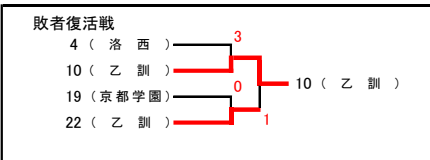

平成29年度 全国総体個人戦北西ブロック予選

男子の部

平成29年5月13日
会場: 亀岡運動公園

優勝	26. 田中 零③・田畑 遼大③(北嵯峨)
準優勝	98. 清水 翼③・橋本 悠希②(乙訓)
第3位	1. 森道 泰斗③・岡島 宏②(乙訓) 73. 林 竜之介③・押阪 知之③(立命館)
ベスト8	25. 安藤 司③・浦岡 丈人③(立命館) 39. 名越 大高③・清水 裕喬①(乙訓) 50. 佐古 晴紀③・西澤 誠斗③(亀岡) 74. 立花 千宏③・村上 晴③(北嵯峨)
ベスト16	13. 奥村 聖哉③・中西 啓輔③(亀岡) 14. 山崎 航②・永田 涼②(北嵯峨) 37. 野々口 耕③・谷利 優③(園部) 49. 大澤 歩③・松本 敏也②(嵯峨野) 61. 花阪 大輝③・藤井 叶瑠③(園部) 67. 高垣 佑真②・高山 慶士②(嵯峨野) 80. 井上 亘③・福田 光矩②(乙訓) 91. 竹之内 堅①・山田 敦史②(立命館)
ベスト20	10. 永原 颯刀①・都志見 啓①(乙訓) 32. 吉田 亮平②・北野 修一朗③(乙訓) 64. 柴田 和晃②・藤本 秀真③(乙訓) 94. 中井 大介③・白木 嵩大③(園部)