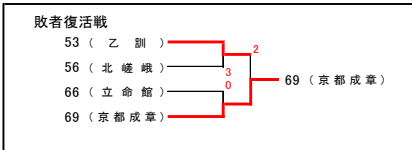

※この大会のベスト20は全国総体個人戦京都府予選(6月3日丹波自然公園)に北西ブロックの代表として出場。
※出場選手は2名とも背中に学校名・苗字が明記された指定形式のゼッケンを付けること。
※会場内に持ち込んだ昼食や空き缶、ペットボトル等のごみは各自が責任をもって持ち帰ること。

平成29年度 全国総体個人戦北西ブロック予選

平成29年5月13日
会場: 亀岡運動公園, 京都学園大学

女子の部

優勝	77. 島田理沙①・一刈紗葉①(京都光華)
準優勝	17. 西村芽生①・武藤和果奈①(京都光華)
第3位	49. 加藤さくら②・人見空②(京都光華) 62. 近藤裕奈①・佐竹舞音③(京都光華)
ベスト8	8. 山中雪乃②・中村奈海②(京都成章) 26. 北山なつ子②・関口美紗樹③(亀岡) 59. 奥堀美月①・菅原里佳①(京都成章) 98. 東実里③・中越美夢③(京都光華)
ベスト16	1. 棚橋侑香③・岩井優芽③(北嵯峨) 25. 谷口虹波①・奥村愛心③(京都光華) 32. 池田早紀①・深井梨帆②(京都成章) 39. 三田村桃佳①・小野実月①(京都成章) 50. 上田陽香②・佐竹優衣③(京都光華) 73. 浅井絵里加③・宮崎ひかる③(亀岡) 85. 堀井瑞希②・前田恵唯②(京都光華) 86. 中美紗貴③・片山未来②(洛西)
ベスト20	13. 早勢千華②・高司華子②(京都光華) 43. 和田清加③・堀内優里③(洛西) 69. 橋本愛加①・中西紗和子①(京都成章) 93. 田中千聖③・黒木涼花②(乙訓)

- 予選免除ペア(学校名)
- 小寺杏実③・西村みこと③(京都光華)
 - 和田遼佳③・八田乃々楓②(京都光華)
 - 石橋秋果②・西本茉央②(京都成章)
 - 野町穂香③・一刈薫実③(京都光華)
 - 神吉悠衣②・荻田萌笑②(京都光華)
 - 那須友佳莉③・平井明日香②(京都光華)
 - 小林瑞生③・黒瑞季③(京都光華)
 - 野田捺希②・末吉音楽②(京都成章)

- 試合会場及び受付について
- No. 1~No.25のペアは、亀岡運動公園
No.26~No.98のペアは、京都学園大学(3回戦終了まで) 両会場とも8:30に受付
- 注意事項
- 参加料は、京都学園大学で各校一括で払ってください。
 - 京都学園大学で3回戦に勝ったペア(B16)については、試合終了後直ちに亀岡運動公園に移動してください。
 - 京都学園大学で3回戦に負けたペア(B32)については、引き続き京都学園大学で敗者復活戦を行います。
 - 京都学園大学の使用は17時までです。場合によっては敗者復活戦も亀岡運動公園で行います。
 - 敗者復活戦の審判が足りなくなるが予想されます。本部より審判の依頼をさせてもらうことがあります。