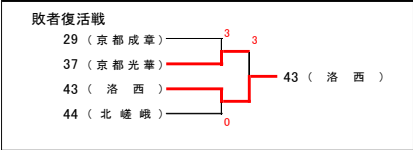

※この大会のベスト20は全国総体個人戦京都府予選(6月3日丹波自然公園)に北西ブロックの代表として出場。
※出場選手は2名とも背中に学校名・苗字が明記された指定形式のゼッケンを付けること。
※会場内に持ち込んだ昼食や空き缶、ペットボトル等のごみは各自が責任をもって持ち帰ること。

平成29年度 全国総体個人戦北西ブロック予選

平成29年5月13日
会場: 亀岡運動公園, 京都学園大学

女子の部

優勝	77. 島田理沙①・一刈紗葉①(京都光華)
準優勝	17. 西村芽生①・武藤和果奈①(京都光華)
第3位	49. 加藤さくら②・人見空②(京都光華) 62. 近藤裕奈①・佐竹舞音③(京都光華)
ベスト8	8. 山中雪乃②・中村奈海②(京都成章) 26. 北山なつ子②・関口美紗樹③(亀岡) 59. 奥堀美月①・菅原里佳①(京都成章) 98. 東実里③・中越美夢③(京都光華)
ベスト16	1. 棚橋侑香③・岩井優芽③(北嵯峨) 25. 谷口虹波①・奥村愛心③(京都光華) 32. 池田早紀①・深井梨帆②(京都成章) 39. 三田村桃佳①・小野実月①(京都成章) 50. 上田陽香②・佐竹優衣③(京都光華) 73. 浅井絵里加③・宮崎ひかる③(亀岡) 85. 堀井瑞希②・前田恵唯②(京都光華) 86. 中美紗貴③・片山未来②(洛西)
ベスト20	13. 早勢千華②・高司華子②(京都光華) 43. 和田清加③・堀内優里③(洛西) 69. 橋本愛加①・中西紗和子①(京都成章) 93. 田中千聖③・黒木涼花②(乙訓)

- 予選免除ペア(学校名)
- 小寺杏実③・西村みこと③(京都光華)
 - 和田遼佳③・八田乃々楓②(京都光華)
 - 石橋秋果②・西本茉央②(京都成章)
 - 野町穂香③・一刈薫実③(京都光華)
 - 神吉悠衣②・荻田萌笑②(京都光華)
 - 那須友佳莉③・平井明日香②(京都光華)
 - 小林瑞生③・黒瑞季③(京都光華)
 - 野田捺希②・末吉音楽②(京都成章)

- 試合会場及び受付について
- No. 1~No.25のペアは、亀岡運動公園
No.26~No.98のペアは、京都学園大学(3回戦終了まで) 両会場とも8:30に受付
- 注意事項
- 参加料は、京都学園大学で各校一括で払ってください。
 - 京都学園大学で3回戦に勝ったペア(B16)については、試合終了後直ちに亀岡運動公園に移動してください。
 - 京都学園大学で3回戦に負けたペア(B32)については、引き続き京都学園大学で敗者復活戦を行います。
 - 京都学園大学の使用は17時までです。場合によっては敗者復活戦も亀岡運動公園で行います。
 - 敗者復活戦の審判が足りなくなるが予想されます。本部より審判の依頼をさせてもらうことがあります。