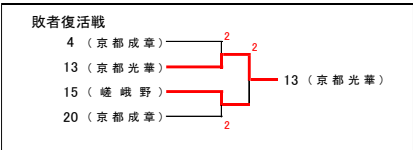

※この大会のベスト20は全国総体個人戦京都府予選(6月3日丹波自然公園)に北西ブロックの代表として出場。
※出場選手は2名とも背中に学校名・苗字が明記された指定形式のゼッケンを付けること。
※会場内に持ち込んだ昼食や空き缶、ペットボトル等のごみは各自が責任をもって持ち帰ること。

平成29年度 全国総体個人戦北西ブロック予選

平成29年5月13日
会場: 亀岡運動公園, 京都学園大学

女子の部

優勝	77. 島田理沙①・一刈紗葉①(京都光華)
準優勝	17. 西村芽生①・武藤和果奈①(京都光華)
第3位	49. 加藤さくら②・人見空②(京都光華) 62. 近藤裕奈①・佐竹舞音③(京都光華)
ベスト8	8. 山中雪乃②・中村奈海②(京都成章) 26. 北山なつ子②・関口美紗樹③(亀岡) 59. 奥堀美月①・菅原里佳①(京都成章) 98. 東実里③・中越美夢③(京都光華)
ベスト16	1. 棚橋侑香③・岩井優芽③(北嵯峨) 25. 谷口虹波①・奥村愛心③(京都光華) 32. 池田早紀①・深井梨帆②(京都成章) 39. 三田村桃佳①・小野実月①(京都成章) 50. 上田陽香②・佐竹優衣③(京都光華) 73. 浅井絵里加③・宮崎ひかる③(亀岡) 85. 堀井瑞希②・前田恵唯②(京都光華) 86. 中美紗貴③・片山未来②(洛西)
ベスト20	13. 早勢千華②・高司華子②(京都光華) 43. 和田清加③・堀内優里③(洛西) 69. 橋本愛加①・中西紗和子①(京都成章) 93. 田中千聖③・黒木涼花②(乙訓)

- 予選免除ペア(学校名)
- 小寺杏実③・西村みこと③(京都光華)
 - 和田遼佳③・八田乃々楓②(京都光華)
 - 石橋秋果②・西本茉央②(京都成章)
 - 野町穂香③・一刈薫実③(京都光華)
 - 神吉悠衣②・荻田萌笑②(京都光華)
 - 那須友佳莉③・平井明日香②(京都光華)
 - 小林瑞生③・黒瑞季③(京都光華)
 - 野田捺希②・末吉音楽②(京都成章)

- 試合会場及び受付について
- No. 1~No.25のペアは、亀岡運動公園
No.26~No.98のペアは、京都学園大学(3回戦終了まで) 両会場とも8:30に受付
- 注意事項
- 参加料は、京都学園大学で各校一括で払ってください。
 - 京都学園大学で3回戦に勝ったペア(B16)については、試合終了後直ちに亀岡運動公園に移動してください。
 - 京都学園大学で3回戦に負けたペア(B32)については、引き続き京都学園大学で敗者復活戦を行います。
 - 京都学園大学の使用は17時までです。場合によっては敗者復活戦も亀岡運動公園で行います。
 - 敗者復活戦の審判が足りなくなるが予想されます。本部より審判の依頼をさせてもらうことがあります。