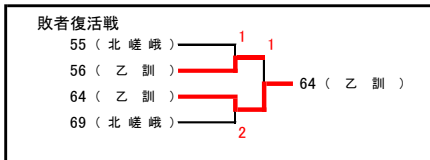

平成29年度 全国総体個人戦北西ブロック予選

男子の部

平成29年5月13日
会場: 亀岡運動公園

優勝	26. 田中 零③・田畑 遼大③(北嵯峨)
準優勝	98. 清水 翼③・橋本 悠希②(乙訓)
第3位	1. 森道 泰斗③・岡島 宏②(乙訓) 73. 林 竜之介③・押阪 知之③(立命館)
ベスト8	25. 安藤 司③・浦岡 丈人③(立命館) 39. 名越 大高③・清水 裕喬①(乙訓) 50. 佐古 晴紀③・西澤 誠斗③(亀岡) 74. 立花 千宏③・村上 晴③(北嵯峨)
ベスト16	13. 奥村 聖哉③・中西 啓輔③(亀岡) 14. 山崎 航②・永田 涼②(北嵯峨) 37. 野々口 耕③・谷利 優③(園部) 49. 大澤 歩③・松本 敏也②(嵯峨野) 61. 花阪 大輝③・藤井 叶瑠③(園部) 67. 高垣 佑真②・高山 慶士②(嵯峨野) 80. 井上 亘③・福田 光矩②(乙訓) 91. 竹之内 堅①・山田 敦史②(立命館)
ベスト20	10. 永原 颯刀①・都志見 啓①(乙訓) 32. 吉田 亮平②・北野 修一朗③(乙訓) 64. 柴田 和晃②・藤本 秀真③(乙訓) 94. 中井 大介③・白木 嵩大③(園部)