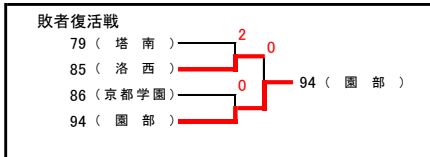

平成29年度 全国総体個人戦北西ブロック予選

男子の部

平成29年5月13日
会場: 亀岡運動公園

優勝	26. 田中 零③・田畑 遼大③(北嵯峨)
準優勝	98. 清水 翼③・橋本 悠希②(乙訓)
第3位	1. 森道 泰斗③・岡島 宏②(乙訓) 73. 林 竜之介③・押阪 知之③(立命館)
ベスト8	25. 安藤 司③・浦岡 丈人③(立命館) 39. 名越 大高③・清水 裕喬①(乙訓) 50. 佐古 晴紀③・西澤 誠斗③(亀岡) 74. 立花 千宏③・村上 晴③(北嵯峨)
ベスト16	13. 奥村 聖哉③・中西 啓輔③(亀岡) 14. 山崎 航②・永田 涼②(北嵯峨) 37. 野々口 耕③・谷利 優③(園部) 49. 大澤 歩③・松本 敏也②(嵯峨野) 61. 花阪 大輝③・藤井 叶瑠③(園部) 67. 高垣 佑真②・高山 慶士②(嵯峨野) 80. 井上 亘③・福田 光矩②(乙訓) 91. 竹之内 堅①・山田 敦史②(立命館)
ベスト20	10. 永原 颯刀①・都志見 啓①(乙訓) 32. 吉田 亮平②・北野 修一朗③(乙訓) 64. 柴田 和晃②・藤本 秀真③(乙訓) 94. 中井 大介③・白木 嵩大③(園部)