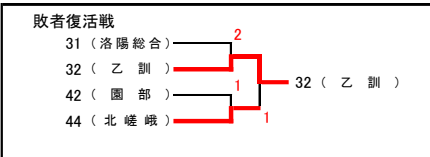

平成29年度 全国総体個人戦北西ブロック予選

男子の部

平成29年5月13日
会場: 亀岡運動公園

優勝	26. 田中 零③・田畑 遼大③(北嵯峨)
準優勝	98. 清水 翼③・橋本 悠希②(乙訓)
第3位	1. 森道 泰斗③・岡島 宏②(乙訓) 73. 林 竜之介③・押阪 知之③(立命館)
ベスト8	25. 安藤 司③・浦岡 丈人③(立命館) 39. 名越 大高③・清水 裕喬①(乙訓) 50. 佐古 晴紀③・西澤 誠斗③(亀岡) 74. 立花 千宏③・村上 晴③(北嵯峨)
ベスト16	13. 奥村 聖哉③・中西 啓輔③(亀岡) 14. 山崎 航②・永田 涼②(北嵯峨) 37. 野々口 耕③・谷利 優③(園部) 49. 大澤 歩③・松本 敏也②(嵯峨野) 61. 花阪 大輝③・藤井 叶瑠③(園部) 67. 高垣 佑真②・高山 慶士②(嵯峨野) 80. 井上 亘③・福田 光矩②(乙訓) 91. 竹之内 堅①・山田 敦史②(立命館)
ベスト20	10. 永原 颯刀①・都志見 啓①(乙訓) 32. 吉田 亮平②・北野 修一朗③(乙訓) 64. 柴田 和晃②・藤本 秀真③(乙訓) 94. 中井 大介③・白木 嵩大③(園部)