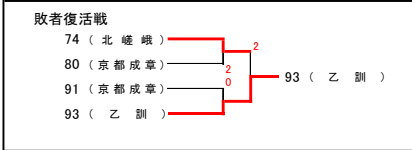

※この大会のベスト20は全国総体個人戦京都府予選(6月3日丹波自然公園)に北西ブロックの代表として出場。
※出場選手は2名とも背中に学校名・苗字が明記された指定形式のゼッケンを付けること。
※会場内に持ち込んだ昼食や空き缶、ペットボトル等のごみは各自が責任をもって持ち帰ること。

平成29年度 全国総体個人戦北西ブロック予選

平成29年5月13日
会場: 亀岡運動公園, 京都学園大学

女子の部

優勝	77. 島田理沙①・一刈紗葉①(京都光華)
準優勝	17. 西村芽生①・武藤和果奈①(京都光華)
第3位	49. 加藤さくら②・人見空②(京都光華) 62. 近藤裕奈①・佐竹舞音③(京都光華)
ベスト8	8. 山中雪乃②・中村奈海②(京都成章) 26. 北山なつ子②・関口美紗樹③(亀岡) 59. 奥堀美月①・菅原里佳①(京都成章) 98. 東実里③・中越美夢③(京都光華)
ベスト16	1. 棚橋侑香③・岩井優芽③(北嵯峨) 25. 谷口虹波①・奥村愛心③(京都光華) 32. 池田早紀①・深井梨帆②(京都成章) 39. 三田村桃佳①・小野実月①(京都成章) 50. 上田陽香②・佐竹優衣③(京都光華) 73. 浅井絵里加③・宮崎ひかる③(亀岡) 85. 堀井瑞希②・前田恵唯②(京都光華) 86. 中美紗貴③・片山未来②(洛西)
ベスト20	13. 早勢千華②・高司華子②(京都光華) 43. 和田清加③・堀内優里③(洛西) 69. 橋本愛加①・中西紗和子①(京都成章) 93. 田中千聖③・黒木涼花②(乙訓)

- 予選免除ペア(学校名)
- 小寺杏実③・西村みこと③(京都光華)
 - 和田遼佳③・八田乃々楓②(京都光華)
 - 石橋秋果②・西本茉央②(京都成章)
 - 野町穂香③・一刈薫実③(京都光華)
 - 神吉悠衣②・荻田萌笑②(京都光華)
 - 那須友佳莉③・平井明日香②(京都光華)
 - 小林瑞生③・黒瑞季③(京都光華)
 - 野田捺希②・末吉音楽②(京都成章)

- 試合会場及び受付について
- No. 1~No.25のペアは、亀岡運動公園
No.26~No.98のペアは、京都学園大学(3回戦終了まで) 両会場とも8:30に受付
- 注意事項
- 参加料は、京都学園大学で各校一括で払ってください。
 - 京都学園大学で3回戦に勝ったペア(B16)については、試合終了後直ちに亀岡運動公園に移動してください。
 - 京都学園大学で3回戦に負けたペア(B32)については、引き続き京都学園大学で敗者復活戦を行います。
 - 京都学園大学の使用は17時までです。場合によっては敗者復活戦も亀岡運動公園で行います。
 - 敗者復活戦の審判が足りなくなるが予想されます。本部より審判の依頼をさせてもらうことがあります。